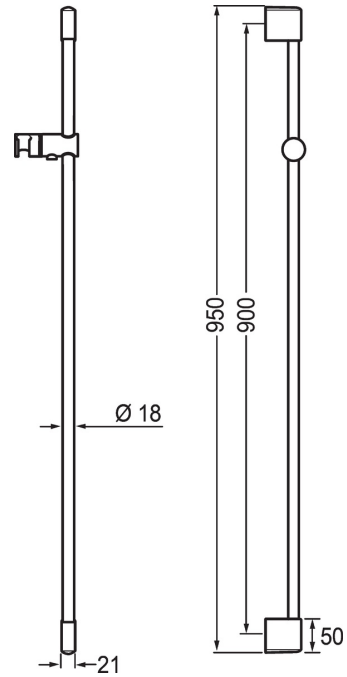

EAN: 4015474143845  
[static.hansa.com/04550200](http://static.hansa.com/04550200)

- Dusche
- Zubehör
- Wandmontage
- Chrom
- Verstellbare Brausestangehalterung
- Kürzbar

### Technische Eigenschaften

Durchmesser **18 mm**  
 Länge / Höhe **900 mm**

### SP04550200

	Name	Art.-Nr.
2	Wandhalter	59913177
2.1	Befestigungssatz	59913178
2.2	Schraube, M5x8, SW2.5	59904755
2.3	Schraube, M5x6, SW2.5	59912617
2.4	Blindstopfen	59911840
2.5	Distanzring	59913179
3	Schieber, d 18 mm	59912781