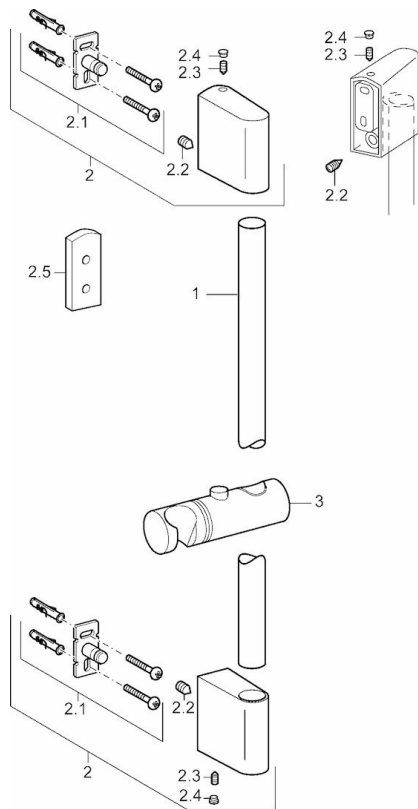

EAN: 4015474143845  
[static.hansa.com/04550200](http://static.hansa.com/04550200)

- Dusche
- Zubehör
- Wandmontage
- Chrom
- Verstellbare Brausestangehalterung
- Kürzbar

### Technische Eigenschaften

Durchmesser **18 mm**  
 Länge / Höhe **900 mm**

### SP04550200

	Name	Art.-Nr.
2	Wandhalter	59913177
2.1	Befestigungssatz	59913178
2.2	Schraube, M5x8, SW2.5	59904755
2.3	Schraube, M5x6, SW2.5	59912617
2.4	Blindstopfen	59911840
2.5	Distanzring	59913179
3	Schieber, d 18 mm	59912781