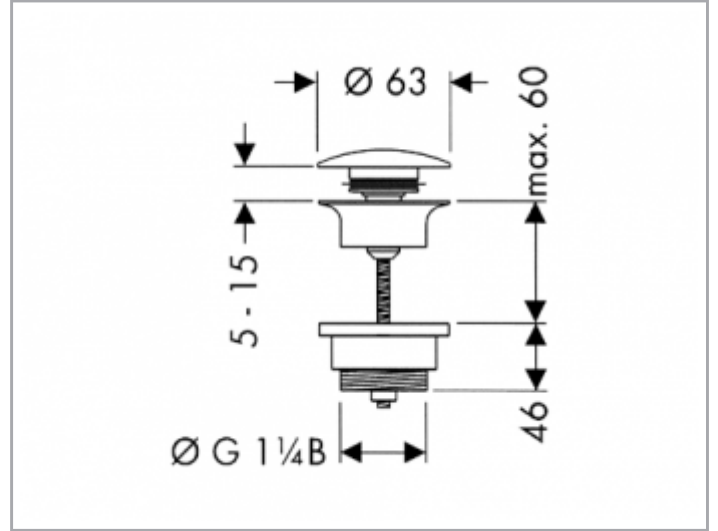

Armaturenzubehör
59902010000 Ablaufgarnitur

PRODUKT

ZEICHNUNG

PRODUKTBESCHREIBUNG

Push-Open 1 1/4 Zoll, Bedienung über Druckstopfen

OBERFLÄCHE

verchromt