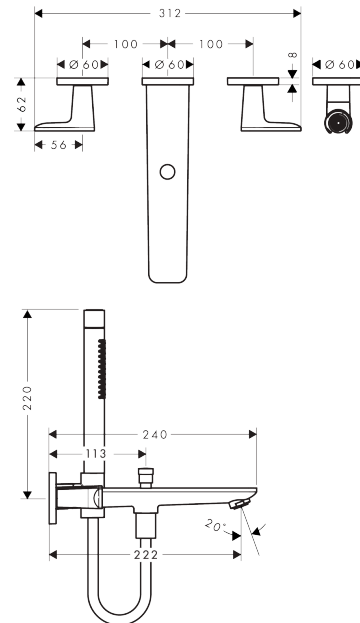

AXOR Citterio C
3-Loch Wannenarmatur Unterputz für Wandmontage mit Handbrause
 Oberfläche: **Chrom** Artikelnummer: **49480000**

Beschreibung

Merkmale

- besteht aus: 3-Loch Wannenarmatur, Brausenhalter, Brausenschlauch
- Ausladung: 222 mm
- Strahlart Armatur: Normalstrahl
- Strahlart Handbrause: Rain, MonoRain
- Maximale Durchflussmenge bei 3 bar: 20 l/min
- Durchfluss für Wanneneinlauf bei 3 bar: 20 l/min
- Durchfluss für Handbrause bei 3 bar: 9,7 l/min
- Keramikventile heiss/kalt 90°
- Umsteller mit automatischer Rückstellung
- Geräuschgruppe: II
- Anschlussart: Grundkörper
- Wandmontage
- Durchflussklasse: D
- P-IX 10247/IIDD

Artikeldetails

Preis exkl. MwSt.

924.00 CHF

Technologie

Produktabbildung

Maßzeichnung

AXOR Citterio C

3-Loch Wannearmatur Unterputz für Wandmontage mit Handbrause

Oberfläche: **Chrom** Artikelnummer: **49480000**

Durchflussdiagramm