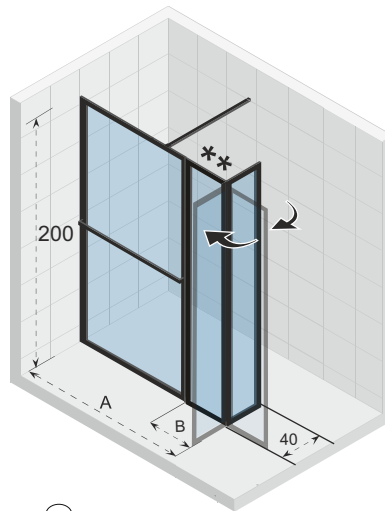

* Standard 100cm Stabilisationstange ist enthalten, 160cm Version ist separat erhältlich.

Optionen

160 cm

Stabilisationsstange

209635

Daten können sich ändern

LUCID 402 Swing

Die Lucid Duschwände haben ein industrielles Aussehen und passen gut in jedes moderne Interieur. Die zeitgenössische Serie sind in mattschwarz verfügbar. Lucid hat einen Rahmen und eine Halterung, die als Handtuchhalter dienen kann. Lucid ist in verschiedenen Konfigurationen und Größen mit pulverbeschichteten Aluminiumprofilen erhältlich und einfach zu installieren.

Das feststehende Duschwand- und Schwenkpaneel (40cm breit) für die begehbare Dusche in den Größen 160cm und 180cm besteht aus 3 Teilen mit Profilen in schwarz matt.

Glas beschichtet mit RIHO Shield

Duschabtrennung ist reversibel