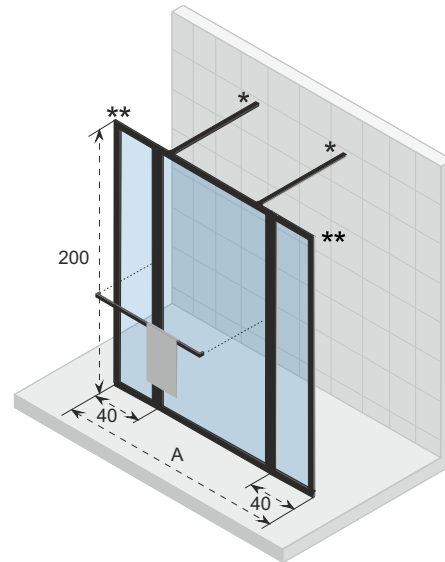

Das feststehende Duschwand- und Schwenkpaneel (40cm breit) für die begehbare Dusche in den Größen 160cm und 180cm besteht aus 3 Teilen mit Profilen in schwarz matt.

Glas beschichtet mit RIHO Shield

Duschabtrennung ist reversibel

Glasstärke 6 mm

H-Profil kann mit anderen Duschkabinen oder Duschabtrennungen kombiniert werden

Inklusive Handtuchhalter (bestätigung ist optional)

CE geprüft, gemäß EN12150-1

		A (cm)	B (cm)	
G005059121	200 x 90	88,8 - 89,8	x	6
G005060121	200 x 100	98,8 - 99,8	x	6
G005061121	200 x 120	118,8 - 119,8	x	6
G005062121	200 x 140	138,8 - 139,8	x	6
** G005063121	200 x 160	158,8 - 159,8	40	6
** G005064121	200 x 180	178,8 - 179,8	40	6

* Standard 100cm Stabilisationstange ist enthalten, 160cm Version ist separat erhältlich.

Optionen

160 cm

Stabilisationsstange

209635

Daten können sich ändern

LUCID 401

Die Lucid Duschwände haben ein industrielles Aussehen und passen gut in jedes moderne Interieur. Die zeitgenössische Serie sind in mattschwarz verfügbar. Lucid hat einen Rahmen und eine Halterung, die als Handtuchhalter dienen kann. Lucid ist in verschiedenen Konfigurationen und Größen mit pulverbeschichteten Aluminiumprofilen erhältlich und einfach zu installieren.

Walk-through Dusche, mit 2 Stabilisierungsstangen für ebenerdige Dusche. 180cm besteht aus 3 Teilen mit Profilen in schwarz matt.

Glas beschichtet mit RIHO Shield

Glasstärke 6 mm

Inklusive Handtuchhalter (bestätigung ist optional)