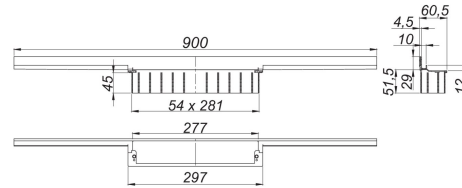

23. August 2021

Duschrinne CeraWall Individual anthrazit matt, 900 mm

Artikel Nr. **535627**
 GTIN/EAN: 4001636535627
 Rabattgruppe: 11

zum Einbau mit Ablaufgehäusen CeraFlex, CeraFlex Plan, CeraFlex senkrecht DallFlex, DallFlex Plan, DallFlex senkrecht und Duschelementen DallFlex Wall, DallFlex Wall Plan.

Ablaufprofil mit integriertem Quergefälle, zum verdeckten Einbau am Übergang zwischen Wand und Boden, geeignet für Boden- und Wandbeläge von 12 – 24 mm (inkl. Kleberbett), Länge millimetergenau anpassbar.