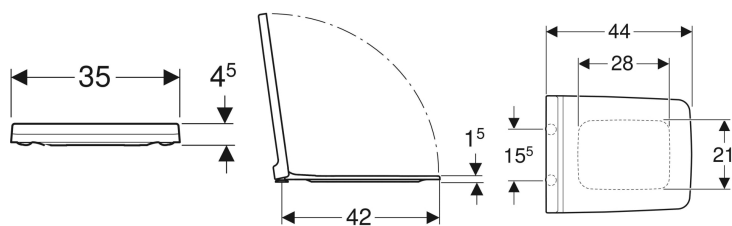

**Geberit Xeno<sup>2</sup> WC-Sitz**

Beispielbild

**Eigenschaften**

- WC-Deckel überlappend

**Technische Daten**

Werkstoff	Duroplast
Befestigungsabstand	15.5 cm

Art.-Nr.	Farbe / Oberfläche	Quick-Release-Scharniere	Absenkautomatik	Befestigung	Scharnierwerkstoff	VE1
500.833.01.1	weiß	ja	ja	von oben	Messing verchromt	1 St.
500.537.01.1	weiß	nein	ja	von oben	Messing verchromt	1 St. →