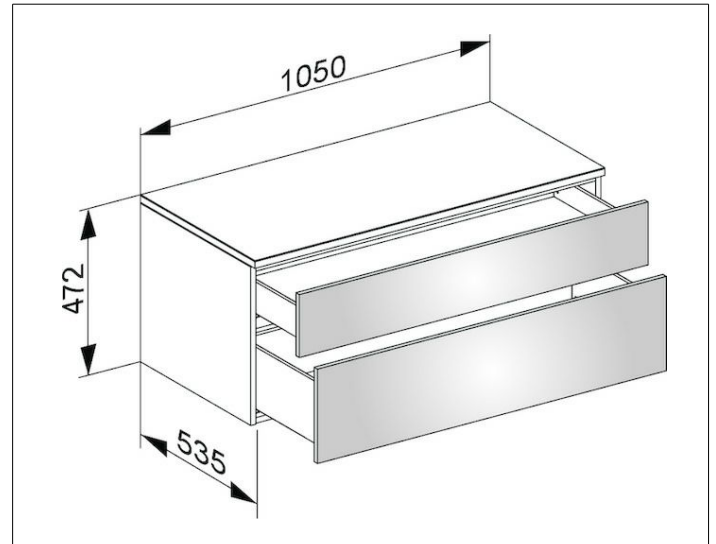

Edition 400

31753110000 Sideboard

PRODUKT

ZEICHNUNG

OBERFLÄCHE

anthrazit/Glas anthrazit klar

ABMESSUNG

1050 x 472 x 535 mm