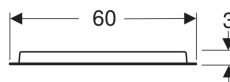

Geberit Option Oval Lichtspiegel mit indirekter Beleuchtung

Beispielbild

Verwendungszwecke

- Für horizontale und vertikale Montage

Eigenschaften

- Passend zu allen Badezimmerserien
- LED-Beleuchtung
- Indirekte Beleuchtung
- Vertikal und horizontal montierbar
- Ein-/Ausschalten des Lichts über Wandschalter
- Mit Geberit FlexInstall Aufhängung

Technische Daten

Schutzart	IP44
Schutzklasse	II
Nennspannung	220-240 V AC
Netzfrequenz	50/60 Hz
Betriebsspannung	12 V DC
Werkstoff	Stahl
Energieeffizienzklasse Lichtquelle	G
Lichtfarbe	3000 K
Lebensdauer LED-Beleuchtung	30'000 h L70B50
Farbwiedergabeindex	>80
Standardabweichung des Farbabgleichs	6 SDCM