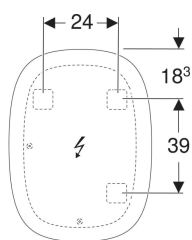

Geberit Option Oval Lichtspiegel mit indirekter Beleuchtung

Beispielbild

Verwendungszwecke

- Für horizontale und vertikale Montage

Eigenschaften

- Passend zu allen Badezimmerserien
- LED-Beleuchtung
- Indirekte Beleuchtung
- Vertikal und horizontal montierbar
- Ein-/Ausschalten des Lichts über Wandschalter
- Mit Geberit FlexInstall Aufhängung

Technische Daten

Schutzart	IP44
Schutzklasse	II
Nennspannung	220-240 V AC
Netzfrequenz	50/60 Hz
Betriebsspannung	12 V DC
Werkstoff	Stahl
Energieeffizienzklasse Lichtquelle	G
Lichtfarbe	3000 K
Lebensdauer LED-Beleuchtung	30'000 h L70B50
Farbwiedergabeindex	>80
Standardabweichung des Farbabgleichs	6 SDCM

Lieferumfang

- Spiegel

- Befestigungsmaterial

Art.-Nr.	B	B1	H	H1	T	Leistungsaufnahme	Lichtstrom	VE1	
502.800.00.1	60 cm	24 cm	80 cm	39 cm	3 cm	23 W	850 lm	1 St.	Neu