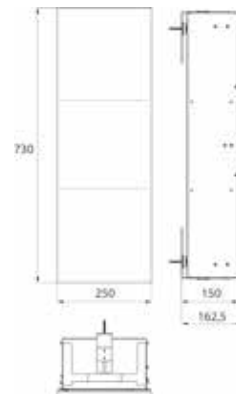

PRODUKTINFORMATION

Schrankmodul - Unterputzmodell alpin-weiß (hochglanz)

Art.-Nr.9755 274 06

mit 2 Glasablagen, Türanschlag links.