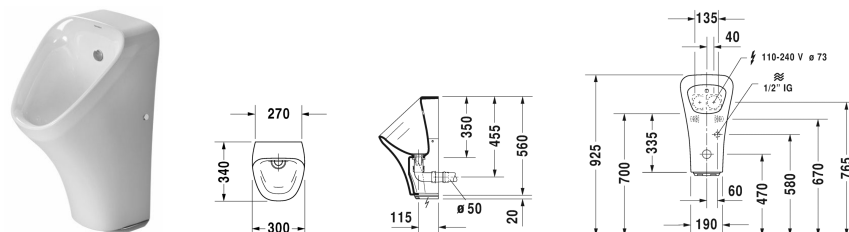

## DuraStyle Urinal # 280631..93 / 280631..97

| < 300 mm > |

Urinal	Größe	Gewicht	Bestellnummer
Elektronik-Urinal für Netzanschluss, rimless, Zulauf von hinten, Abgang waagrecht Ø 50 mm, Komplette Steuerung, Spüldüse, Zulauf-Set, Geruchsverschluss sowie Befestigung inklusive			
<b>Farben</b>			
00 Weiss 20 HygieneGlaze Weiss (antibakteriell wirkende Keramikglasur)			
<b>Variante</b>			
Modell ohne Fliege	300 x 340 mm	16,100 Kilogramm	280631..93
Modell mit Fliege	300 x 340 mm	16,100 Kilogramm	280631..97
<b>Infobox</b>			
Das Vormontage-Set ist zur Installation zwingend erforderlich, Bei Verwendung von Geberit Vorwandelementen der Baureihen Duofix # 111.686 / Kombifix # 457.686 / GIS # 461.686, ist keine Geberit Zulauftraverse erforderlich			
Sanitärkeramiken mit der speziellen WonderGliss Oberflächen Ausführung bleiben sauber und gut aussehend für eine lange Zeit. Wenn Sie WonderGliss bestellen fügen Sie bitte eine "1" als elfte Ziffer zur Bestellnummer hinzu.			
<b>Zubehör</b>			
Serviceschlüssel Ersatzteil		0,020 Kilogramm	100344
Geruchsverschluss Ersatzteil		0,020 Kilogramm	100342
Vormontage-Set Netzteil für 100-230V-Anschluss inkl. UP-Dose mit Abdeckung		0,200 Kilogramm	005004
<b>Ausschreibungstext</b>			
DURAVIT DuraStyle Elektronik-Urinal mit Duravit Rimless®, Design by Matteo Thun, für Netzanschluss aus Sanitärkeramik, Urinal mit patentierter Duravit Rimless® Spültechnologie, optimale Spülwirkung mit 1 Liter. Zulauf von hinten, optional mit Zielpunkt Fliege. Für Siphon Abgang waagrecht Durchmesser 50mm. Komplette Steuerung, Spüldüse, Zulauf-Set, Geruchsverschluss sowie Befestigung inklusive. Abmessungen(BxTxH)300x340x560mm. Weiß. Ohne Fliege Best.Nr. 2806310093. Mit Fliege Best.Nr. 2806310097.			

Alle Zeichnungen enthalten alle notwendigen Maße (mm), die den üblichen Toleranzen unterliegen. Exakte Maße können nur am Produkt abgenommen werden.