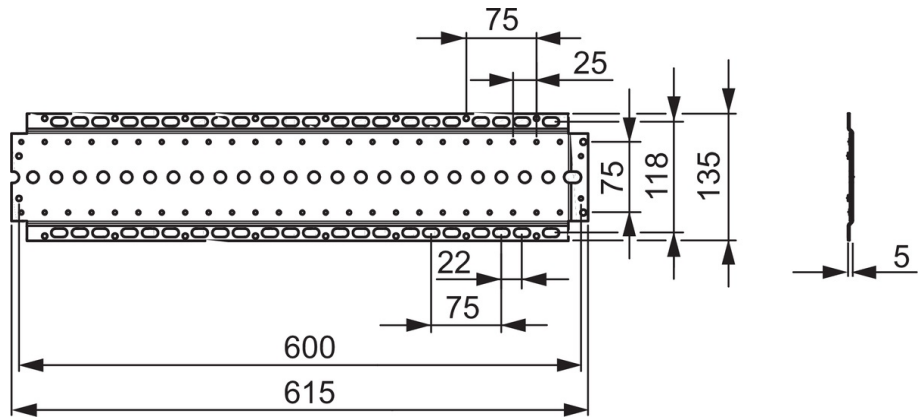

EAN: 4015474204003
static.hansa.com/44050000

- Zubehör
- Befestigungsset
- passend zu HANSAMATRIX und HANSABLUEBOX; zur exakten und einfachen Montage der Unterputz-Einbaukörper; Montageschiene mit Befestigungsmöglichkeiten im 25 mm Raster; Befestigungsschrauben zur Armaturenmontage; Montageschiene kann beliebig durch weitere verlängert werden

Technische Daten

Ersatzteile

SP44050000

Name	Art.-Nr.
11.1 Schraubenset Ausgelaufen	59913706