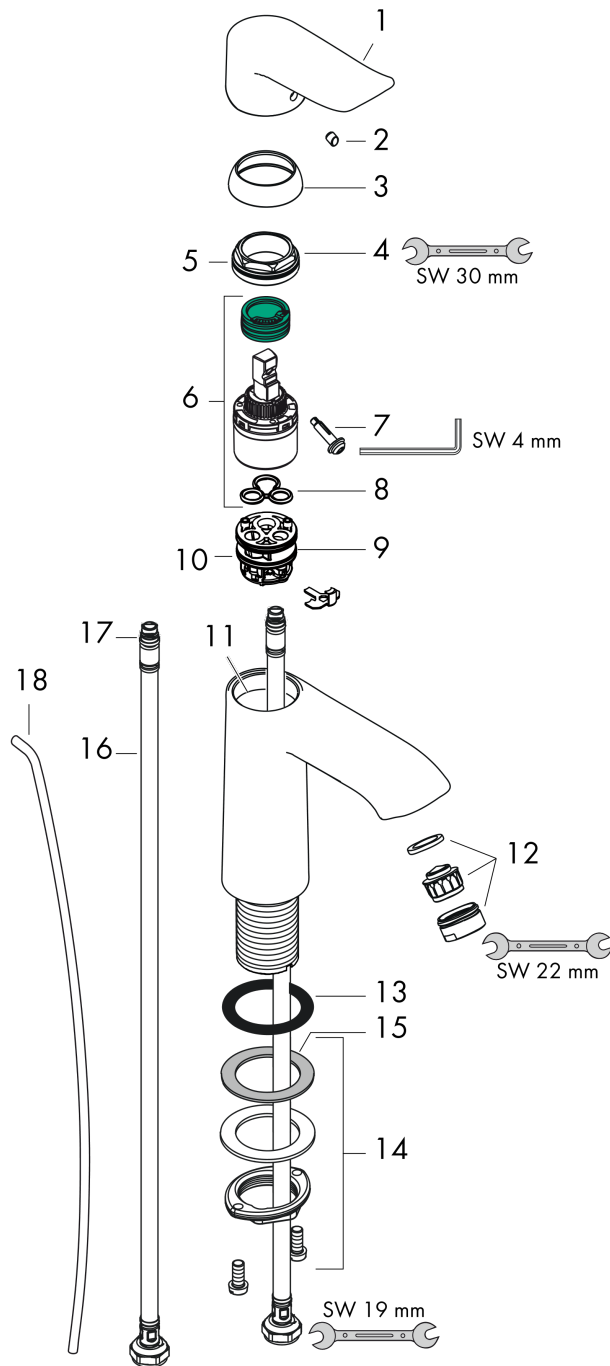

Metris

Einhebel-Waschtismischer 110 CoolStart mit Zugstangen-Ablaufgarnitur

Oberflächen: **Chrom** Artikelnummer: **31121000**

Durchflussdiagramm

Metris

Einhebel-Waschtismischer 110 CoolStart mit Zugstangen-Ablaufgarnitur

Oberflächen: **Chrom** Artikelnummer: **31121000**

Explosionszeichnung

Baujahr: >04/17

Metris

Einhebel-Waschtischmischer 110 CoolStart mit Zugstangen-Ablaufgarnitur

Oberflächen: **Chrom** Artikelnummer: **31121000**

Ersatzteilliste

Baujahr: >04/17

Pos.	Beschreibung	Artikelnummer	PG	VE
1	Griff	98338000	0	1
2	Griffstopfen	96338000	0	1
3	Kappe	97406000	0	1
4	Mutter	97209000	0	1
5	O-Ring 32x2	98193000	0	1
6	Kartusche kpl.	92730000	0	1
7	Sicherungsschraube	95140000	0	1
8	Dichtung	95008000	0	1
9	Adapter für Kartusche	98324000	0	1
10	O-Ring 30x2	98186000	0	1
11	O-Ring 35x2	92604000	0	1
12	Luftsprudler M24x1 (5 l/min)	13185000	0	1
13	Flachdichtung	98749000	0	1
14	Schaftbefestigung kpl. (Ø 32)	13961000	0	1
15	Gleitring	97548000	0	1
16	Anschlussschlauch 450 mm M8x0,75 G3/8	97206000	0	1
17	O-Ring 6,6x1,6	93019000	0	1
18	Zugstange	96657000	0	1
a	Ablaufventil	94139000	0	1
b	Schaftverlängerung 35 mm	13898000	0	1