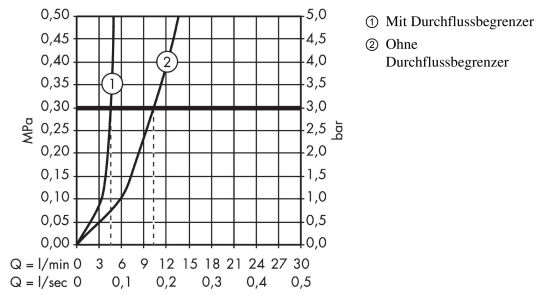

Metris

Einhebel-Waschtismischer 110 CoolStart mit Zugstangen-Ablaufgarnitur

Oberflächen: **Chrom** Artikelnummer: **31121000**

Durchflussdiagramm

Metris

Einhebel-Waschtismischer 110 CoolStart mit Zugstangen-Ablaufgarnitur