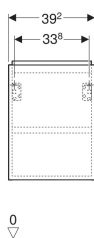

Geberit Acanto Unterschrank für Handwaschbecken, mit einer Tür

Beispielbild

Eigenschaften

- FSC™ C134279 zertifiziert
- Wandhängend
- Mit einer Tür
- Anschlagseite links oder rechts
- Push-to-open-Mechanismus zum Öffnen

- Tür mit Dämpfungsmechanismus
- Feuchtigkeitsbeständig
- Vormontiert geliefert

Technische Daten

Werkstoff | Hochverdichtete Dreischicht-Holzspanplatte

Lieferumfang

- Unterschrank für Handwaschbecken
- Befestigungsmaterial

Art.-Nr.	Farbe / Oberfläche	B	Breite Waschtisch	H	T	VE1	
503.001.01.1	Korpus und Front: weiß / lackiert hochglänzend Griff: weiß / pulverbeschichtet matt	39.2 cm	40 cm	53.9 cm	24.6 cm	1 St.	Neu
503.001.01.2	Korpus: weiß / lackiert hochglänzend Front: weiß / Glas glänzend Griff: weiß / pulverbeschichtet matt	39.2 cm	40 cm	53.9 cm	24.6 cm	1 St.	Neu
503.001.01.3 *	Korpus und Front: weiß / lackiert matt Griff: weiß / pulverbeschichtet matt	39.2 cm	40 cm	53.9 cm	24.6 cm	1 St.	Neu
503.001.JH.1	Korpus und Front: Eiche / Melamin Holzstruktur Griff: lava / pulverbeschichtet matt	39.2 cm	40 cm	53.9 cm	24.6 cm	1 St.	Neu
503.001.JK.1	Korpus und Front: lava / lackiert matt Griff: lava / pulverbeschichtet matt	39.2 cm	40 cm	53.9 cm	24.6 cm	1 St.	Neu
503.001.JK.2	Korpus: lava / lackiert matt Front: lava / Glas glänzend Griff: lava / pulverbeschichtet matt	39.2 cm	40 cm	53.9 cm	24.6 cm	1 St.	Neu
503.001.JR.1 *	Korpus und Front: Nussbaum hickory / Melamin Holzstruktur Griff: lava / pulverbeschichtet matt	39.2 cm	40 cm	53.9 cm	24.6 cm	1 St.	Neu