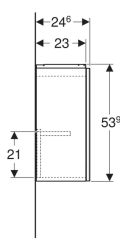

Geberit Acanto Unterschrank für Handwaschbecken, mit einer Tür

Beispielbild

Eigenschaften

- FSC™ C134279 zertifiziert
- Wandhängend
- Mit einer Tür
- Anschlagseite links oder rechts
- Push-to-open-Mechanismus zum Öffnen

- Tür mit Dämpfungsmechanismus
- Feuchtigkeitsbeständig
- Vormontiert geliefert

Technische Daten

Werkstoff | Hochverdichtete Dreischicht-Holzspanplatte

Lieferumfang

- Unterschrank für Handwaschbecken
- Befestigungsmaterial

Art.-Nr.	Farbe / Oberfläche	B	Breite Waschtisch	H	T	VE1	
503.001.01.1	Korpus und Front: weiß / lackiert hochglänzend Griff: weiß / pulverbeschichtet matt	39.2 cm	40 cm	53.9 cm	24.6 cm	1 St.	Neu
503.001.01.2	Korpus: weiß / lackiert hochglänzend Front: weiß / Glas glänzend Griff: weiß / pulverbeschichtet matt	39.2 cm	40 cm	53.9 cm	24.6 cm	1 St.	Neu
503.001.01.3 *	Korpus und Front: weiß / lackiert matt Griff: weiß / pulverbeschichtet matt	39.2 cm	40 cm	53.9 cm	24.6 cm	1 St.	Neu
503.001.JH.1	Korpus und Front: Eiche / Melamin Holzstruktur Griff: lava / pulverbeschichtet matt	39.2 cm	40 cm	53.9 cm	24.6 cm	1 St.	Neu
503.001.JK.1	Korpus und Front: lava / lackiert matt Griff: lava / pulverbeschichtet matt	39.2 cm	40 cm	53.9 cm	24.6 cm	1 St.	Neu
503.001.JK.2	Korpus: lava / lackiert matt Front: lava / Glas glänzend Griff: lava / pulverbeschichtet matt	39.2 cm	40 cm	53.9 cm	24.6 cm	1 St.	Neu
503.001.JR.1 *	Korpus und Front: Nussbaum hickory / Melamin Holzstruktur Griff: lava / pulverbeschichtet matt	39.2 cm	40 cm	53.9 cm	24.6 cm	1 St.	Neu