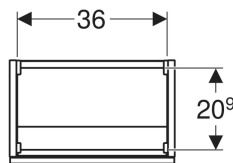

Geberit Acanto Unterschrank für Handwaschbecken, mit einer Tür

Beispielbild

Eigenschaften

- FSC™ C134279 zertifiziert
- Wandhängend
- Mit einer Tür
- Anschlagseite links oder rechts
- Push-to-open-Mechanismus zum Öffnen

- Tür mit Dämpfungsmechanismus
- Feuchtigkeitsbeständig
- Vormontiert geliefert

Technische Daten

Werkstoff | Hochverdichtete Dreischicht-Holzspanplatte

Lieferumfang

- Unterschrank für Handwaschbecken
- Befestigungsmaterial

Art.-Nr.	Farbe / Oberfläche	B	Breite Waschtisch	H	T	VE1	
503.001.01.1	Korpus und Front: weiß / lackiert hochglänzend Griff: weiß / pulverbeschichtet matt	39.2 cm	40 cm	53.9 cm	24.6 cm	1 St.	Neu
503.001.01.2	Korpus: weiß / lackiert hochglänzend Front: weiß / Glas glänzend Griff: weiß / pulverbeschichtet matt	39.2 cm	40 cm	53.9 cm	24.6 cm	1 St.	Neu
503.001.01.3 *	Korpus und Front: weiß / lackiert matt Griff: weiß / pulverbeschichtet matt	39.2 cm	40 cm	53.9 cm	24.6 cm	1 St.	Neu
503.001.JH.1	Korpus und Front: Eiche / Melamin Holzstruktur Griff: lava / pulverbeschichtet matt	39.2 cm	40 cm	53.9 cm	24.6 cm	1 St.	Neu
503.001.JK.1	Korpus und Front: lava / lackiert matt Griff: lava / pulverbeschichtet matt	39.2 cm	40 cm	53.9 cm	24.6 cm	1 St.	Neu
503.001.JK.2	Korpus: lava / lackiert matt Front: lava / Glas glänzend Griff: lava / pulverbeschichtet matt	39.2 cm	40 cm	53.9 cm	24.6 cm	1 St.	Neu
503.001.JR.1 *	Korpus und Front: Nussbaum hickory / Melamin Holzstruktur Griff: lava / pulverbeschichtet matt	39.2 cm	40 cm	53.9 cm	24.6 cm	1 St.	Neu