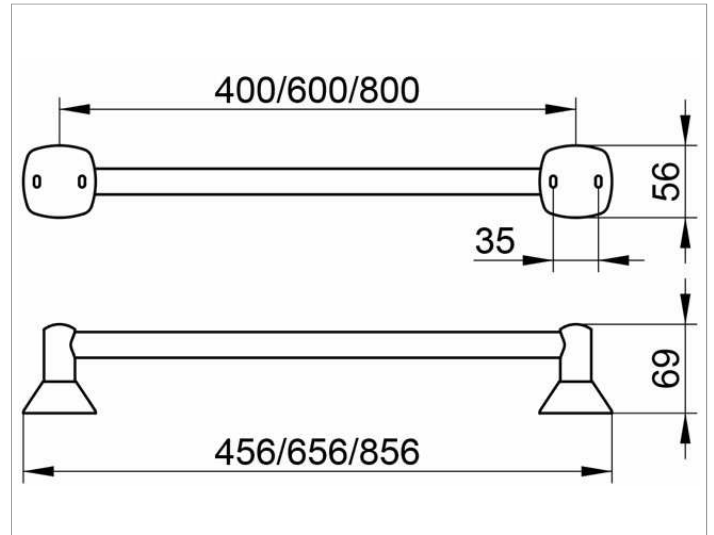

City.2  
02701010600 Badetuchhalter

**PRODUKT**

**ZEICHNUNG**

**OBERFLÄCHE**

verchromt

**ABMESSUNG**

600 mm

**AUSSCHREIBUNGSTEXT**

KEUCO CITY.2 Badetuchhalter 02701010600  
Hochglanzverchromter Badetuchhalter in neuer, klarer Formsprache,  
leicht zu reinigen,  
Achismaß 600 mm, bei einer Gesamtbreite von 656 mm  
Ausladung 69 mm  
Der Badetuchhalter wird verdeckt angebracht  
Lieferung inkl. korrosionsfreiem Befestigungsmaterial