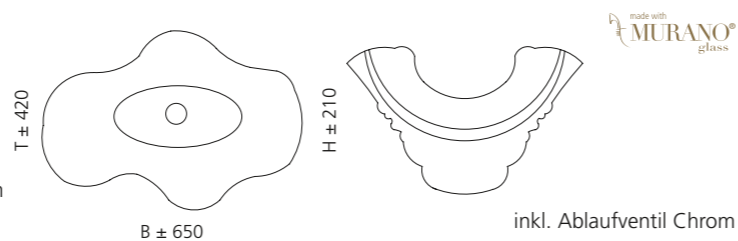

ARTE UNO

- Material: Murano Glas
- Gewicht: 8,4 kg
- Maße: ca. B 650 x T 420 x 210 mm
- Lochbohrung: Ø 45 mm

ARTE DUE

- Material: Murano Glas
- Gewicht: 8,4 kg
- Maße: ca. B 650 x T 420 x 210 mm
- Lochbohrung: Ø 45 mm

ARTE TRE

- Material: Murano Glas
- Gewicht: 12,5 kg
- Maße: ca. B 650 x T 420 x 210 mm
- Lochbohrung: Ø 45 mm

ARTE QUATTRO

- Material: Murano Glas
- Gewicht: 12,5 kg
- Maße: ca. B 650 x T 420 x 210 mm
- Lochbohrung: Ø 45 mm

GLO BALL MURANO

- Material: Murano Glas
- Cover: Vetro Freddo
- Gewicht: 5,2 kg
- Maße: Ø 420 x H 155 mm
- Lochbohrung: Ø 45 mm

OTTICO

- Material: Murano Glas
- Gewicht: 6,4 kg
- Maße: ca. Ø 370 x H 210 mm
- Lochbohrung: Ø 45 mm