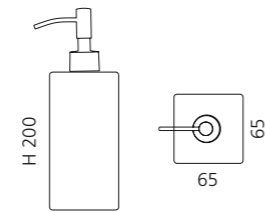

- Becher
- Material: Glas

VENICE SEIFENSPENDER

- Seifenspender
- Material: Glas
- Pumpe: Edelstahl matt

GRAFFITI SEIFENSCHALE

- Seifenschale
- Material: Glas
- Einleger: Edelstahl

GRAFFITI BECHER

- Becher
- Material: Glas