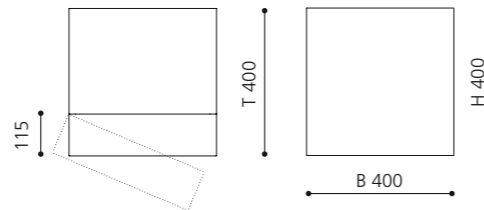

KOIN MEDIO

- Waschtischunterschrank für RHO Aufsatzbecken
- Material: MDF, Lack Weiß / Schwarz / Edelstahloptik / Platin
- Glasabdeckung: Schwarz bzw. Weiß
- ohne RHO Aufsatzbecken
- Maße: B 410 x T 535 x H 430 mm

Zu diesem Waschtischunterschrank kann ausschließlich das RHO Aufsatzbecken kombiniert werden. Auswahl der Becken-Farben s. Seiten Seite 274 und 275.

CUBUS

- Waschtischunterschrank
- Material: MDF, Lack Schwarz / Lack Weiß / Blattgold / Blattsilber
- Stauraumtür mit integrierten Glasablagen
- ohne Aufsatzbecken
- inkl. Lochbohrung für Aufsatzbecken
- Maße: B 400 x T 400 x H 400 mm

Empfohlenes Aufsatzbecken: KOOL

Aufsatzbecken mit einem Durchmesser bis zu 40 cm bzw. einer Tiefe bis 40 cm können kombiniert werden. Ausschließlich mit Wandarmatur kombinierbar.

MONNALISA PRESTIGE

- Design-Waschplatz mit integriertem Spiegel
- Spiegelrahmen: Prestige
- Material: MDF, Lack Schwarz oder Weiß
- Spiegelrahmen und Schrankbeine: Lack Platin oder Silber
- ohne Aufsatzbecken
- inkl. Lochbohrung für Aufsatzbecken
- inkl. Armaturenlochbohrung
- Griff: Kristallglas Serie FIORE
- Griff: Transparent / Chrom
- Maße: B 720 x T 490 x H 2055 mm

Aufsatzbecken mit einem Durchmesser bis 42 cm können kombiniert werden.