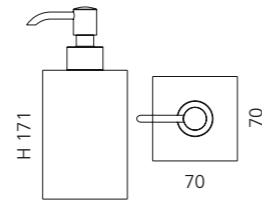

Anthrazit
MET02AT

Blau
MET02BL

Aquamarine
MET02TF

Weiß
MET02WT

METROPOLE SEIFENSPENDER

- Seifenspender
- Material: VetroFreddo
- Pumpe: Chrom

NAVY SEIFENSCHALE

- Seifenschale
- Material: VetroFreddo