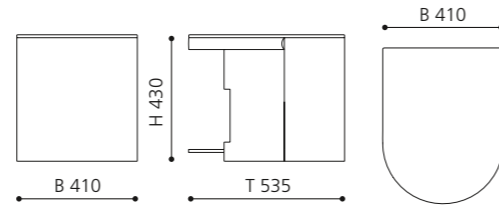

KOIN MEDIO

- Waschtischunterschrank für RHO Aufsatzbecken
- Material: MDF, Lack Weiß / Schwarz / Edelstahloptik / Platin
- Glasabdeckung: Schwarz bzw. Weiß
- ohne RHO Aufsatzbecken
- Maße: B 410 x T 535 x H 430 mm

Zu diesem Waschtischunterschrank kann ausschließlich das RHO Aufsatzbecken kombiniert werden. Auswahl der Becken-Farben s. Seiten Seite 274 und 275.

CUBUS

- Waschtischunterschrank
- Material: MDF, Lack Schwarz / Lack Weiß / Blattgold / Blattsilber
- Stauraumtür mit integrierten Glasablagen
- ohne Aufsatzbecken
- inkl. Lochbohrung für Aufsatzbecken
- Maße: B 400 x T 400 x H 400 mm

Empfohlenes Aufsatzbecken: KOOL

Aufsatzbecken mit einem Durchmesser bis zu 40 cm bzw. einer Tiefe bis 40 cm können kombiniert werden. Ausschließlich mit Wandarmatur kombinierbar.

MONNALISA PRESTIGE

- Design-Waschplatz mit integriertem Spiegel
- Spiegelrahmen: Prestige
- Material: MDF, Lack Schwarz oder Weiß
- Spiegelrahmen und Schrankbeine: Lack Platin oder Silber
- ohne Aufsatzbecken
- inkl. Lochbohrung für Aufsatzbecken
- inkl. Armaturenlochbohrung
- Griff: Kristallglas Serie FIORE
- Griff: Transparent / Chrom
- Maße: B 720 x T 490 x H 2055 mm

Aufsatzbecken mit einem Durchmesser bis 42 cm können kombiniert werden.