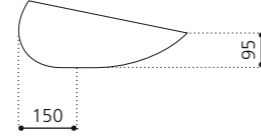

Platin
KOOLPL34

Silber (Blattauflage 3D)
KOOLFA

Gold (Blattauflage 3D)
KOOLFO

Kupfer (Blattauflage 3D)
KOOLFR

KOOL MAX

- Material: VetroFreddo
- Gewicht: 6,5 kg
- Maße: B 540 x T 400 x H 150 mm
- Lochbohrung: Ø 45 mm