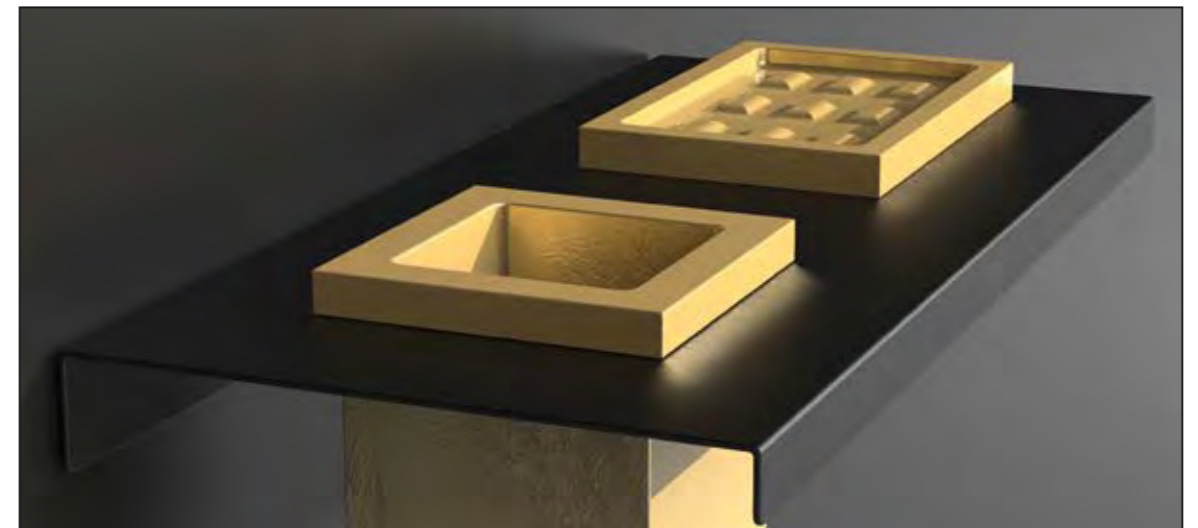

MINI STYLE, Blattauflage Gold

MINI STYLE, Schwarz matt

PERFEKTE DETAILS FÜR EINZIGARTIGE BÄDER

ACCESSOIRES

Für ein strahlendes Lächeln

Mit den Accessoires von GlassDesign sorgen Sie für Furore in Ihrem Bad. Egal ob mit den eleganten Valentino Accessoires, den perfekt auf die Waschtischkollektionen abgestimmten Accessoires Sets, oder als besonderes Highlight die Royal Kollektion.

OPERA und CANTO, WC-Bürstengarnitur aus Bleikristall 24%pb mit verschiedenen Schliffen

ROYAL

ROYAL, Seifenspender, Pumpe Schwarz matt, Kristallglas Gold, Platin, Silber, Roségold, Transparent

ROYAL, Ablage mit Becher, Ablage Schwarz matt, Becher Kristallglas Gold

ARIA

ARIA UNO, Ablage mit Einsatz, Schwarz matt / Blattsilber

ARIA DUE, Ablage mit Becher und Seifenschale, Schwarz matt / Blattgold

ARIA TRE, Ablage, Altmessing

VALENTINO

VALENTINO, Transparent

VALENTINO, Schwarz