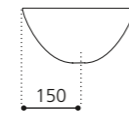

TeknoForm®
außen Travertin Struktur /
innen glatt
Ablaufventil
wird als Zubehör empfohlen