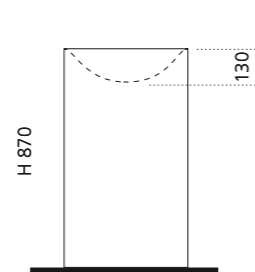

innen Weiß matt /
außen Gold matt
TOMMYGDW

TOMMY METROPOLE

Variante 1: Wandablauf

Variante 2: Bodenablauf

- Material: VetrolFreddo
- Gewicht: 28,0 kg
- Maße: Ø 420 x H 870 mm

VetroFreddo®

inkl. Ablaufventil Chrom
bzw. Schwarz matt
Variante 1 Wandablauf: flexibler
Ablauf RACCORDO joint
zwingend erforderlich
Variante 2 Bodenablauf:
Lieferung inkl. Spezialablauf