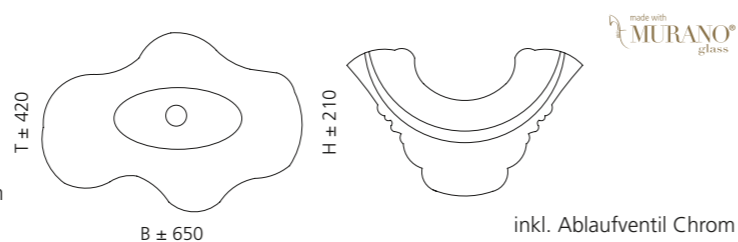

- Material: Murano Glas
- Gewicht: 8,4 kg
- Maße: ca. B 650 x T 420 x 210 mm
- Lochbohrung: Ø 45 mm

Schwarz / Gold
ARTEDUENFO

ARTE TRE

- Material: Murano Glas
- Gewicht: 12,5 kg
- Maße: ca. B 650 x T 420 x 210 mm
- Lochbohrung: Ø 45 mm

Transparent / Rot Amber
ARTETRED

ARTE QUATTRO

- Material: Murano Glas
- Gewicht: 12,5 kg
- Maße: ca. B 650 x T 420 x 210 mm
- Lochbohrung: Ø 45 mm

Transparent / Blau Schwarz
ARTEQUATTROBB

GLO BALL MURANO

- Material: Murano Glas
- Cover: Vetro Freddo
- Gewicht: 5,2 kg
- Maße: Ø 420 x H 155 mm
- Lochbohrung: Ø 45 mm