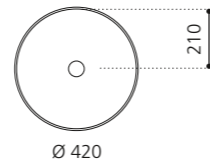

innen Weiß matt /
außen Gold matt
TOMMYGDW

TOMMY METROPOLE

Variante 1: Wandablauf

Variante 2: Bodenablauf

- Material: VetrolFreddo
- Gewicht: 28,0 kg
- Maße: Ø 420 x H 870 mm

VetroFreddo®

inkl. Ablaufventil Chrom
bzw. Schwarz matt
Variante 1 Wandablauf: flexibler
Ablauf RACCORDO joint
zwingend erforderlich
Variante 2 Bodenablauf:
Lieferung inkl. Spezialablauf