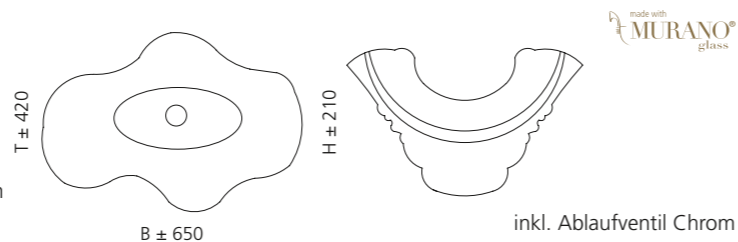

- Material: Murano Glas
- Gewicht: 8,4 kg
- Maße: ca. B 650 x T 420 x 210 mm
- Lochbohrung: Ø 45 mm

Schwarz / Gold
ARTEDUENFO

ARTE TRE

- Material: Murano Glas
- Gewicht: 12,5 kg
- Maße: ca. B 650 x T 420 x 210 mm
- Lochbohrung: Ø 45 mm

Transparent / Rot Amber
ARTETRED

ARTE QUATTRO

- Material: Murano Glas
- Gewicht: 12,5 kg
- Maße: ca. B 650 x T 420 x 210 mm
- Lochbohrung: Ø 45 mm

Transparent / Blau Schwarz
ARTEQUATTROBB

GLO BALL MURANO

- Material: Murano Glas
- Cover: Vetro Freddo
- Gewicht: 5,2 kg
- Maße: Ø 420 x H 155 mm
- Lochbohrung: Ø 45 mm