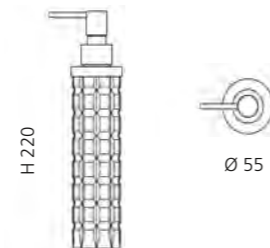

Transparent
VALENTINO3T01

Weiß
VALENTINO3T31

Schwarz
VALENTINO3T30

VALENTINO 4 (SEIFENSPENDER)

- Seifenspender
- Material: Bleikristall 24%pb

Transparent / Chrom
VALENTINO4T01F4

Transparent / Gold
VALENTINO4T01F3