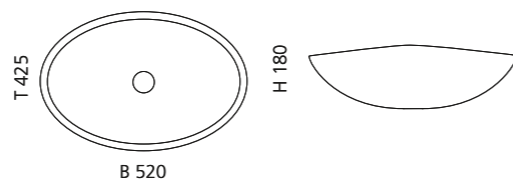

INFINITY OVER

- Material: VetroFreddo
- Gewicht: 4,3 kg
- Maße: B 520 x T 425 x H 180 mm
- Lochbohrung: Ø 45 mm