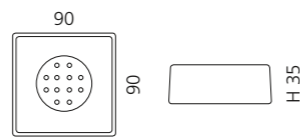

- Becher
- Material: Glas

VENICE SEIFENSPENDER

- Seifenspender
- Material: Glas
- Pumpe: Edelstahl matt

GRAFFITI SEIFENSCHALE

- Seifenschale
- Material: Glas
- Einleger: Edelstahl

GRAFFITI BECHER

- Becher
- Material: Glas