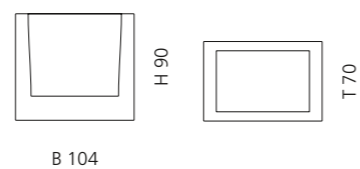

Schwarz / Chrom
VALENTINO4T30F4

Schwarz / Gold
VALENTINO4T30F3

Weiß / Chrom
VALENTINO4T01F3

Weiß / Gold
VALENTINO4T31F3

COLORI BECHER

- Becher
- Material: Glas

B 104

Blau
COLORI1T18