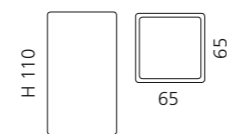

- Becher
- Material: Glas

VENICE SEIFENSPENDER

- Seifenspender
- Material: Glas
- Pumpe: Edelstahl matt

GRAFFITI SEIFENSCHALE

- Seifenschale
- Material: Glas
- Einleger: Edelstahl

GRAFFITI BECHER

- Becher
- Material: Glas