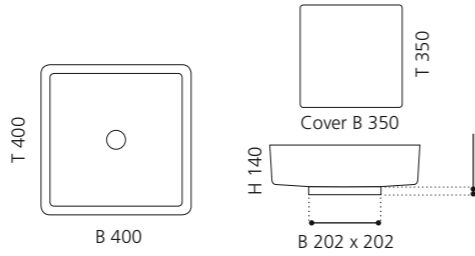

Ablaufventil wird als Zubehör empfohlen

Silber (Blattauflage 3D)
FOURFA

Gold (Blattauflage 3D)
FOURFO

FOUR VISION

- Material: Pert
- Gewicht: 6,14 kg
- Maße: B 400 x T 400 x H 140 mm
- Maße Cover: B 350 x T 350 mm
- Lochbohrung: Ø 45 mm