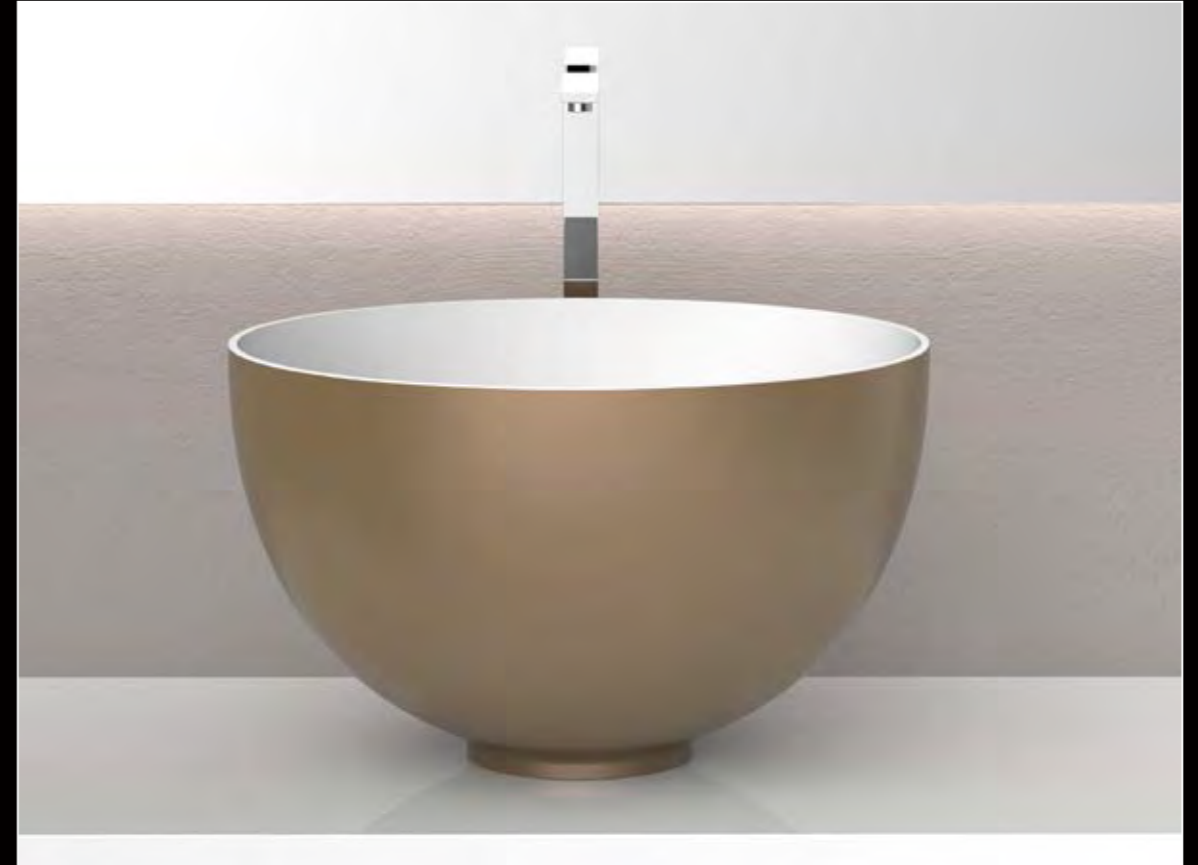

TEMPO

TEMPO, Weiß matt

TEMPO, Waschbecken aus VetroFreddo, 3D Blattauflage Gold

AUSDRUCK EINES
LEBENDIGEN MATERIALS.

TeknoForm®

Ausdrucksstarke Oberflächen

TeknoForm® ist ein Polymerbasiertes Material. Es zeichnet sich durch einzigartige Oberflächenbearbeitungen aus. Die Veredelung der Waschtische mit Blattauflagen oder Travertin bieten neue Möglichkeiten in der Inszenierung des Waschplatzes.

CIRCUS 50, Waschbecken aus TeknoForm, Blattauflage Gold

COCOON, Waschbecken aus TeknoForm, Platin gebürstet

COCOON, Waschbecken aus TeknoForm, innen weiß matt, außen Gold matt

COCOON, Waschbecken aus TeknoForm, Weiß