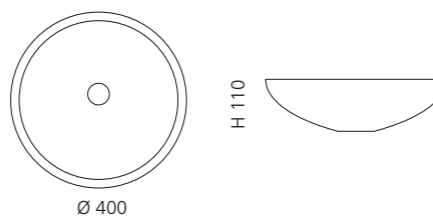

CLIVIA

- Material: Bleikristall 24%pb
- Gewicht: 6,7 kg
- Maße: Ø 400 x H 110 mm
- Lochbohrung: Ø 45 mm

inkl. Ablaufventil
und Basisring Chrom

Transparent
CLIVIAT01

Schwarz
CLIVIAT35

AQUA

- Material: Bleikristall 24%pb
- Gewicht: 6,7 kg
- Maße: Ø 400 x H 110 mm
- Lochbohrung: Ø 45 mm