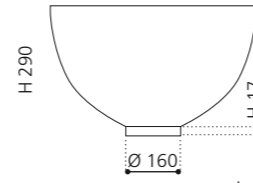

COCOON 34

- Material: TeknoForm
- Gewicht: 3,2 kg
- Maße: Ø 340 x H 160 mm
- Lochbohrung: Ø 45 mm

TeknoForm®

Ablaufventil
wird als Zubehör empfohlen

COCOON

- Material: TeknoForm
- Gewicht: 7,0 kg
- Maße: Ø 485 x H 290 mm
- Lochbohrung: Ø 45 mm

TeknoForm®

Ablaufventil
wird als Zubehör empfohlen

COCOON MATERIC

- Material: TeknoForm
- Gewicht: 6,4 kg
- Maße: Ø 485 x H 290 mm
- Lochbohrung: Ø 45 mm

TeknoForm®

Ablaufventil
wird als Zubehör empfohlen

COCOON LUX

- Material: TeknoForm
- Gewicht: 6,4 kg
- Maße: Ø 485 x H 290 mm
- Lochbohrung: Ø 45 mm

TeknoForm®

Ablaufventil
wird als Zubehör empfohlen

CIRCUS 50

- Material: TeknoForm
- Gewicht: 9,0 kg
- Maße: Ø 500 x H 110 mm
- Lochbohrung: Ø 45 mm

TeknoForm®

Ablaufventil
wird als Zubehör empfohlen

CIRCUS 43

- Material: TeknoForm
- Gewicht: 7,0 kg
- Maße: Ø 430 x H 140 mm
- Lochbohrung: Ø 45 mm

TeknoForm®

Basisring und Ablaufventil
werden als Zubehör empfohlen