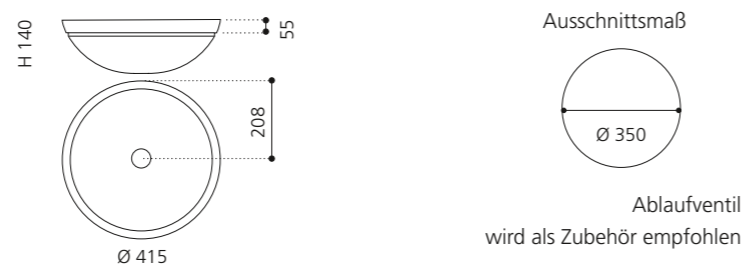

Ausschnittsmaß

Ablaufventil
wird als Zubehör empfohlen