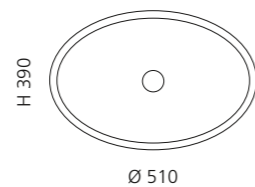

Sand
LUNA45SN

Weiß
LUNA45WT

LUNA OVAL

- Material: Kristallglas
- Gewicht: 7,0 kg
- Maße: B 510 x T 390 x H 150 mm
- Lochbohrung: Ø 45 mm

Basisring No.2 und Ablaufventil
werden als Zubehör empfohlen

Grau
LUNAOVGR