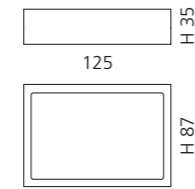

Anthrazit
MET02AT

Blau
MET02BL

Aquamarine
MET02TF

Weiß
MET02WT

METROPOLE SEIFENSPENDER

- Seifenspender
- Material: VetroFreddo
- Pumpe: Chrom

NAVY SEIFENSCHALE

- Seifenschale
- Material: VetroFreddo