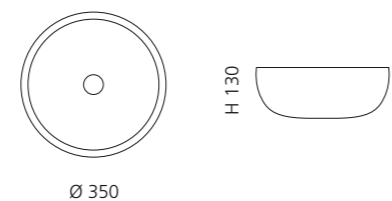

VetroFreddo®

Ablaufventil
wird als Zubehör empfohlen