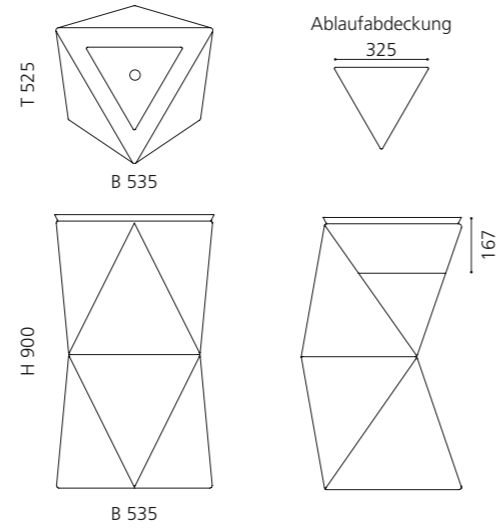

Alle Metalloberflächen sind sowohl mit schwarzem als auch mit weißem Becken kombinierbar.

SPAZIO

- Material: VetrolFreddo
- Gewicht: 22,5 kg
- Maße: B 535 x T 525 x H 900 mm

inkl. Ablaufventil Chrom und Spezialanschlussgarnitur für freistehende Waschtische