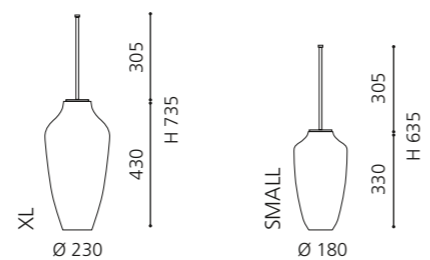

XL
Transparent/Chrom
CANTOXL01F4
Transparent/Gold
CANTOXL01F3