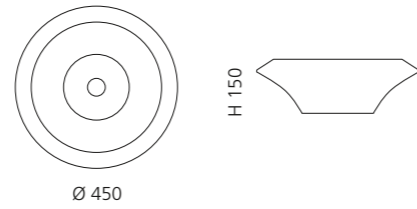

Ablaufventil
wird als Zubehör empfohlen

VetroFreddo®