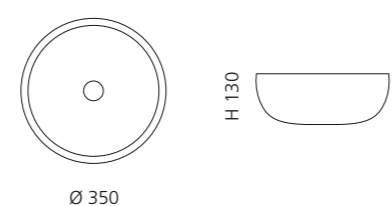

COLLINA 35 METROPOLE

- Material: VetroFreddo
- Gewicht: 5,5 kg
- Maße: B 350 x H 130 mm
- Lochbohrung: Ø 45 mm

VetroFreddo®

Ablaufventil
wird als Zubehör empfohlen