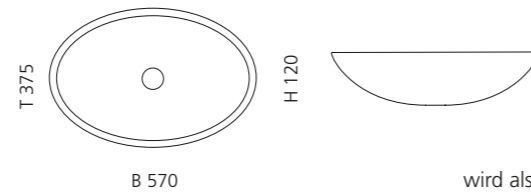

Ablaufventil
wird als Zubehör empfohlen

VetroFreddo®