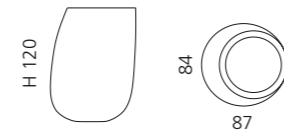

NAVY BECHER

- Becher
- Material: VetroFreddo

NAVY SEIFENSPENDER

- Seifenspender
- Material: VetroFreddo
- Pumpe: Chrom

KLEISS BECHER

- Becher
- Material: VetroFreddo

KLEISS SEIFENSCHALE

- Seifenschale
- Material: VetroFreddo