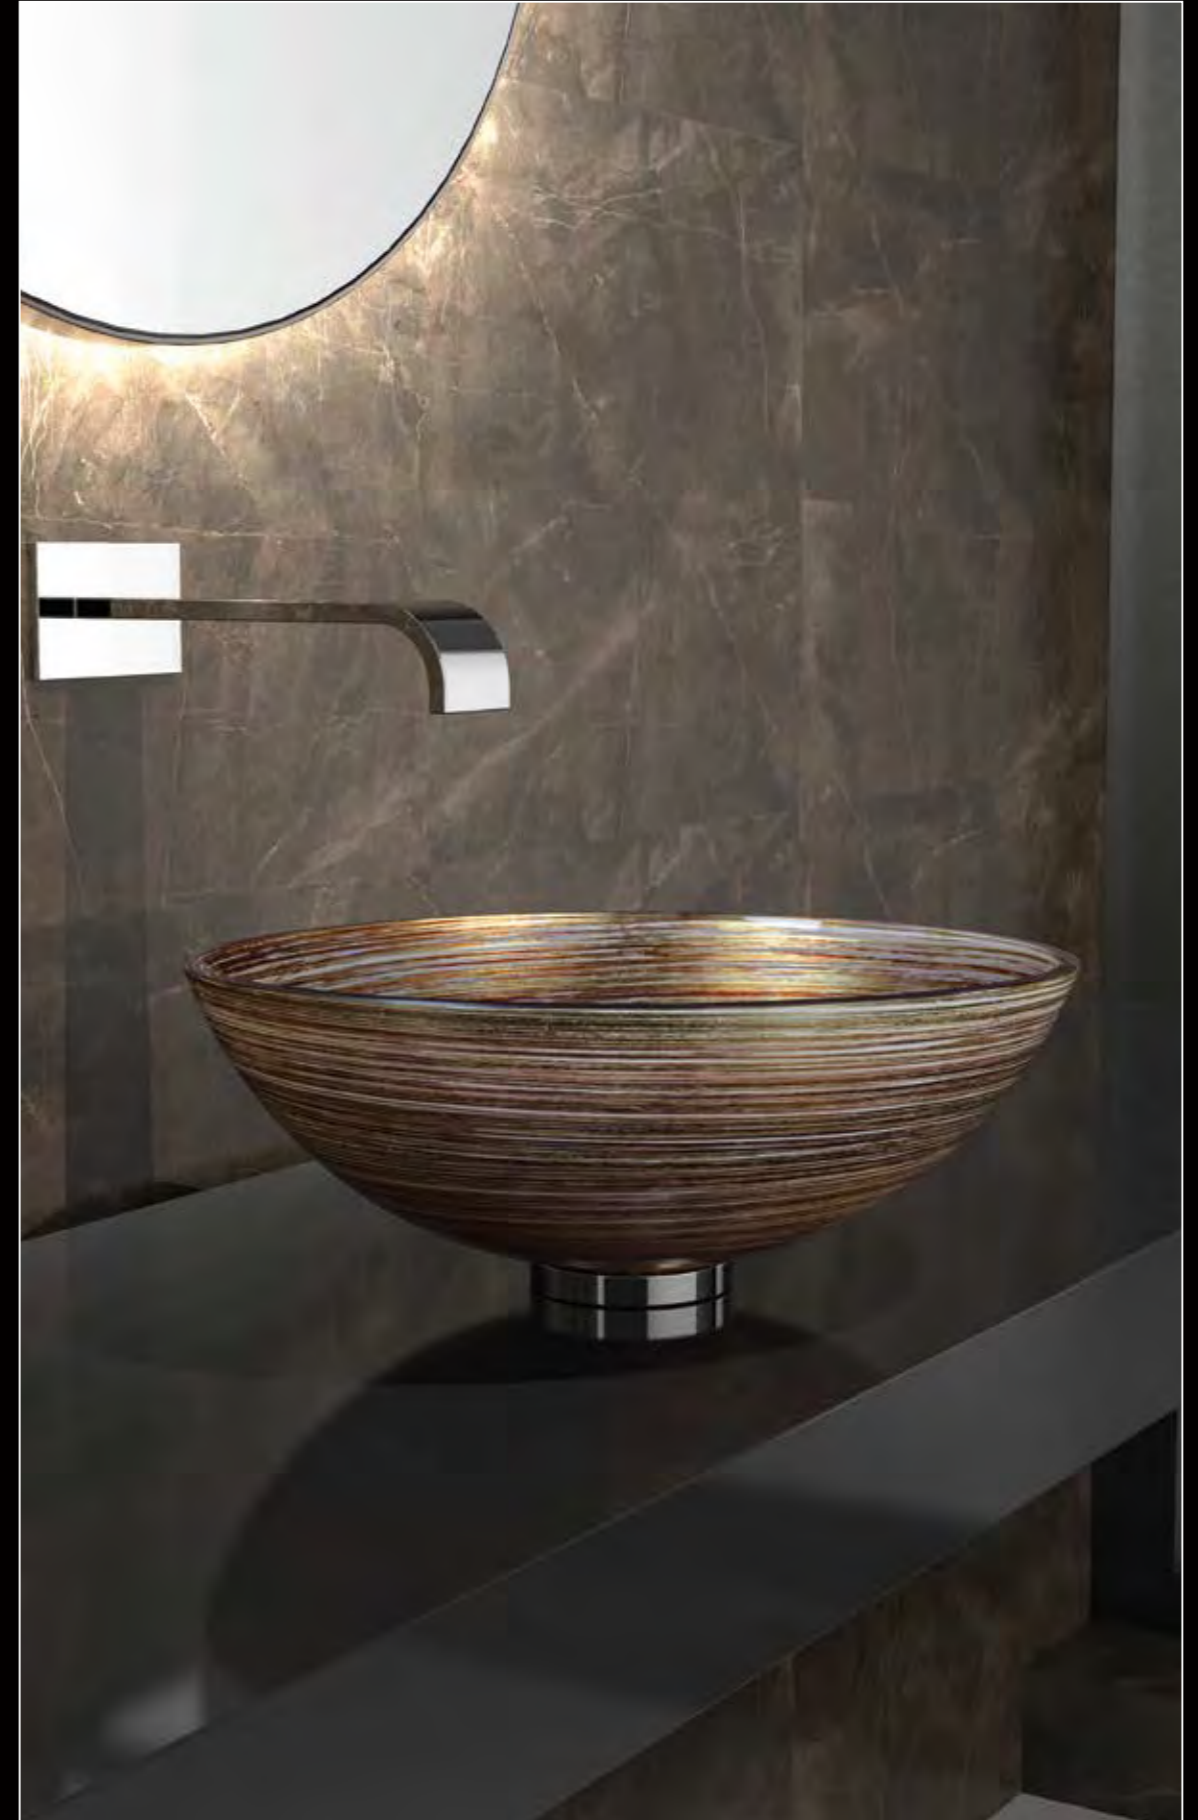

GRAFFITI 34

GRAFFITI 34, Waschbecken aus Kristallglas, Rot-Gold-Elfenbein