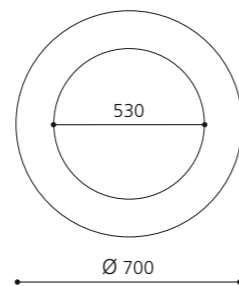

Weiß matt
FLOMIRRO100BO

Schwarz glänzend
FLOMIRRO100NL

Schwarz matt
FLOMIRRO100NO

Gold (Blattauflage 3D)
FLOMIRRO100FO

Silber (Blattauflage 3D)
FLOMIRRO100FA

SPIEGEL METROPOLE

- rund
- MDF mit aufgebürsteter Metallstruktur
- Maße: Ø 700 mm