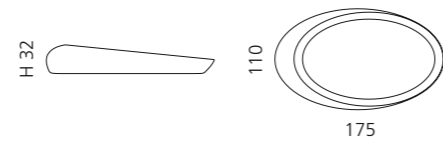

NAVY BECHER

- Becher
- Material: VetroFreddo

NAVY SEIFENSPENDER

- Seifenspender
- Material: VetroFreddo
- Pumpe: Chrom

KLEISS BECHER

- Becher
- Material: VetroFreddo

KLEISS SEIFENSCHALE

- Seifenschale
- Material: VetroFreddo