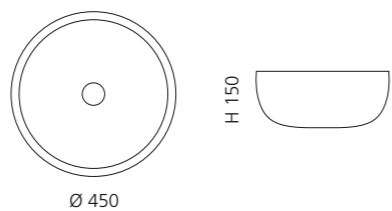

VetroFreddo®

Ablaufventil
wird als Zubehör empfohlen