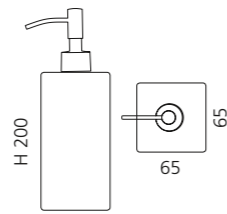

LUXURY SEIFENSPENDER

- Seifenspender
- Material: Glas mit Blattauflage
- Pumpe: Edelstahl matt

VENICE SEIFENSCHALE

- Seifenschale
- Material: Glas
- Einleger: Edelstahl