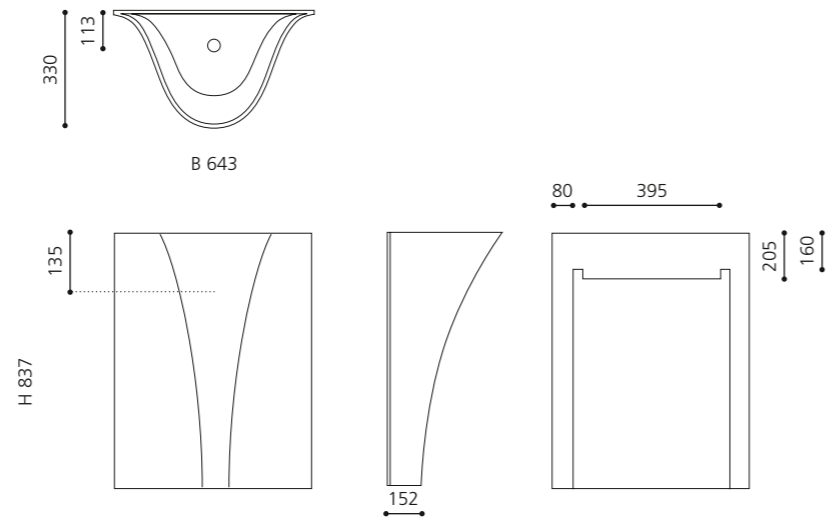

TEMPO

VetroFreddo®

- Material: VetroFreddo
- Gewicht: 21 kg
- Maße: B 643 x T 330 x H 837 mm

inkl. Ablaufventil Chrom bzw. Gold
flexibler Ablauf RACCORDO joint
zwingend erforderlich

Weiß matt
TEMPOPO01

Schwarz matt
TEMPOPO30