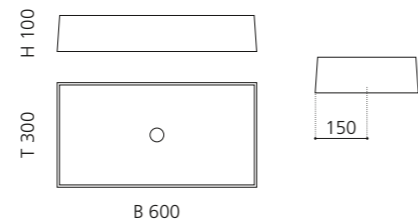

Siliconio®

Ablaufventil
wird als Zubehör empfohlen