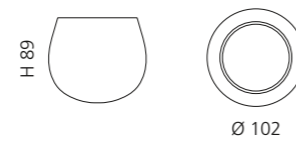

Mokka matt
KL03PO33F4

Cognac matt
KL03PO35F4

TONDA BECHER

- Becher
- Material: VetroFreddo

Weiß glänzend
TONDA1W

Weiß matt
TONDA1PO01

Schwarz matt
TONDA1PO30

TONDA SEIFENSPENDER