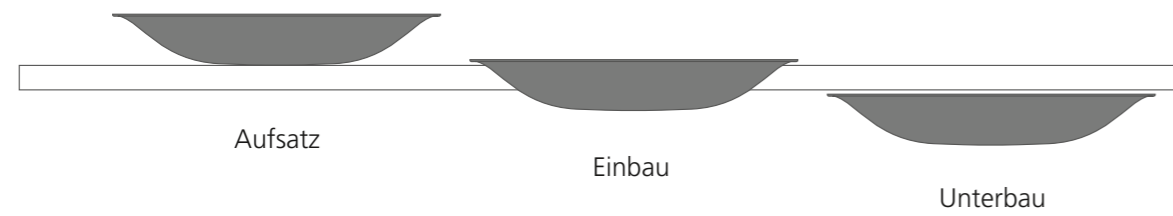

FOUR VISION, Schwarz matt

FOUR LUX, Waschbecken aus Pert, Blattauflege Gold

BLADE VISION, Waschbecken aus Pert, Schwarz matt

BLADE VISION, Waschbecken aus Pert, Weiß matt

OPEN

OPEN, Blattauflage Gold

OPEN, Blattauflage Silber