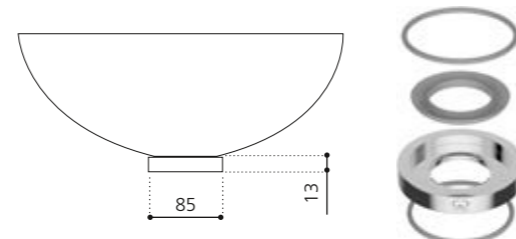

Rosé-Gold
ANF10

ANELLO BASISRING NO.2

- Für die Modelle Luna Oval und Metropole Oval
- Material: Messing
- Maße: Ø 85 x H 13 mm

Chrom
ANF4.FL

Gold
ANF3.FL

ANELLO BASISRING NO.3

- Für die Modelle Luna Katino, Metropole Katino, Drop Katino, Vento und Marea.
- Einsetzbar für die Florence Glass Atelier Aufsatzbecken mit 34 cm Durchmesser
- Material Messing
- Maße: Ø 85 x H 13 mm