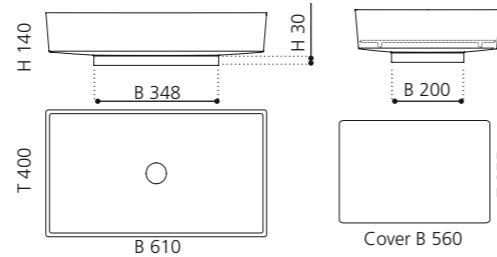

BLADE VISION

- Material: Pert
- Gewicht: 8,5 kg
- Maße: B 610 x T 400 x H 140 mm
- Maße Cover: B 560 x T 355 mm
- Lochbohrung: Ø 45 mm

Pert[®]
polimero tecnologico

Ablaufventil wird als Zubehör empfohlen