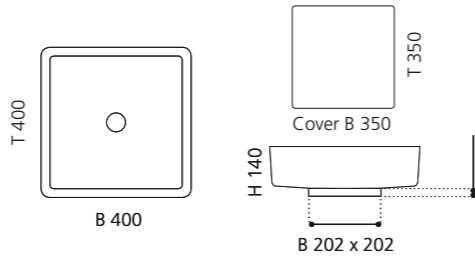

Weiß matt
RHOBO

Alt Bronze
RHOBZO

Alt Kupfer
RHOCPO

FOUR LUX

- Material: Pert
- Gewicht: 4,65 kg
- Maße: B 400 x T 400 x H 140 mm
- Maße Cover: B 350 x T 350 mm
- Lochbohrung: Ø 45 mm

Pert[®]
polimero tecnologico