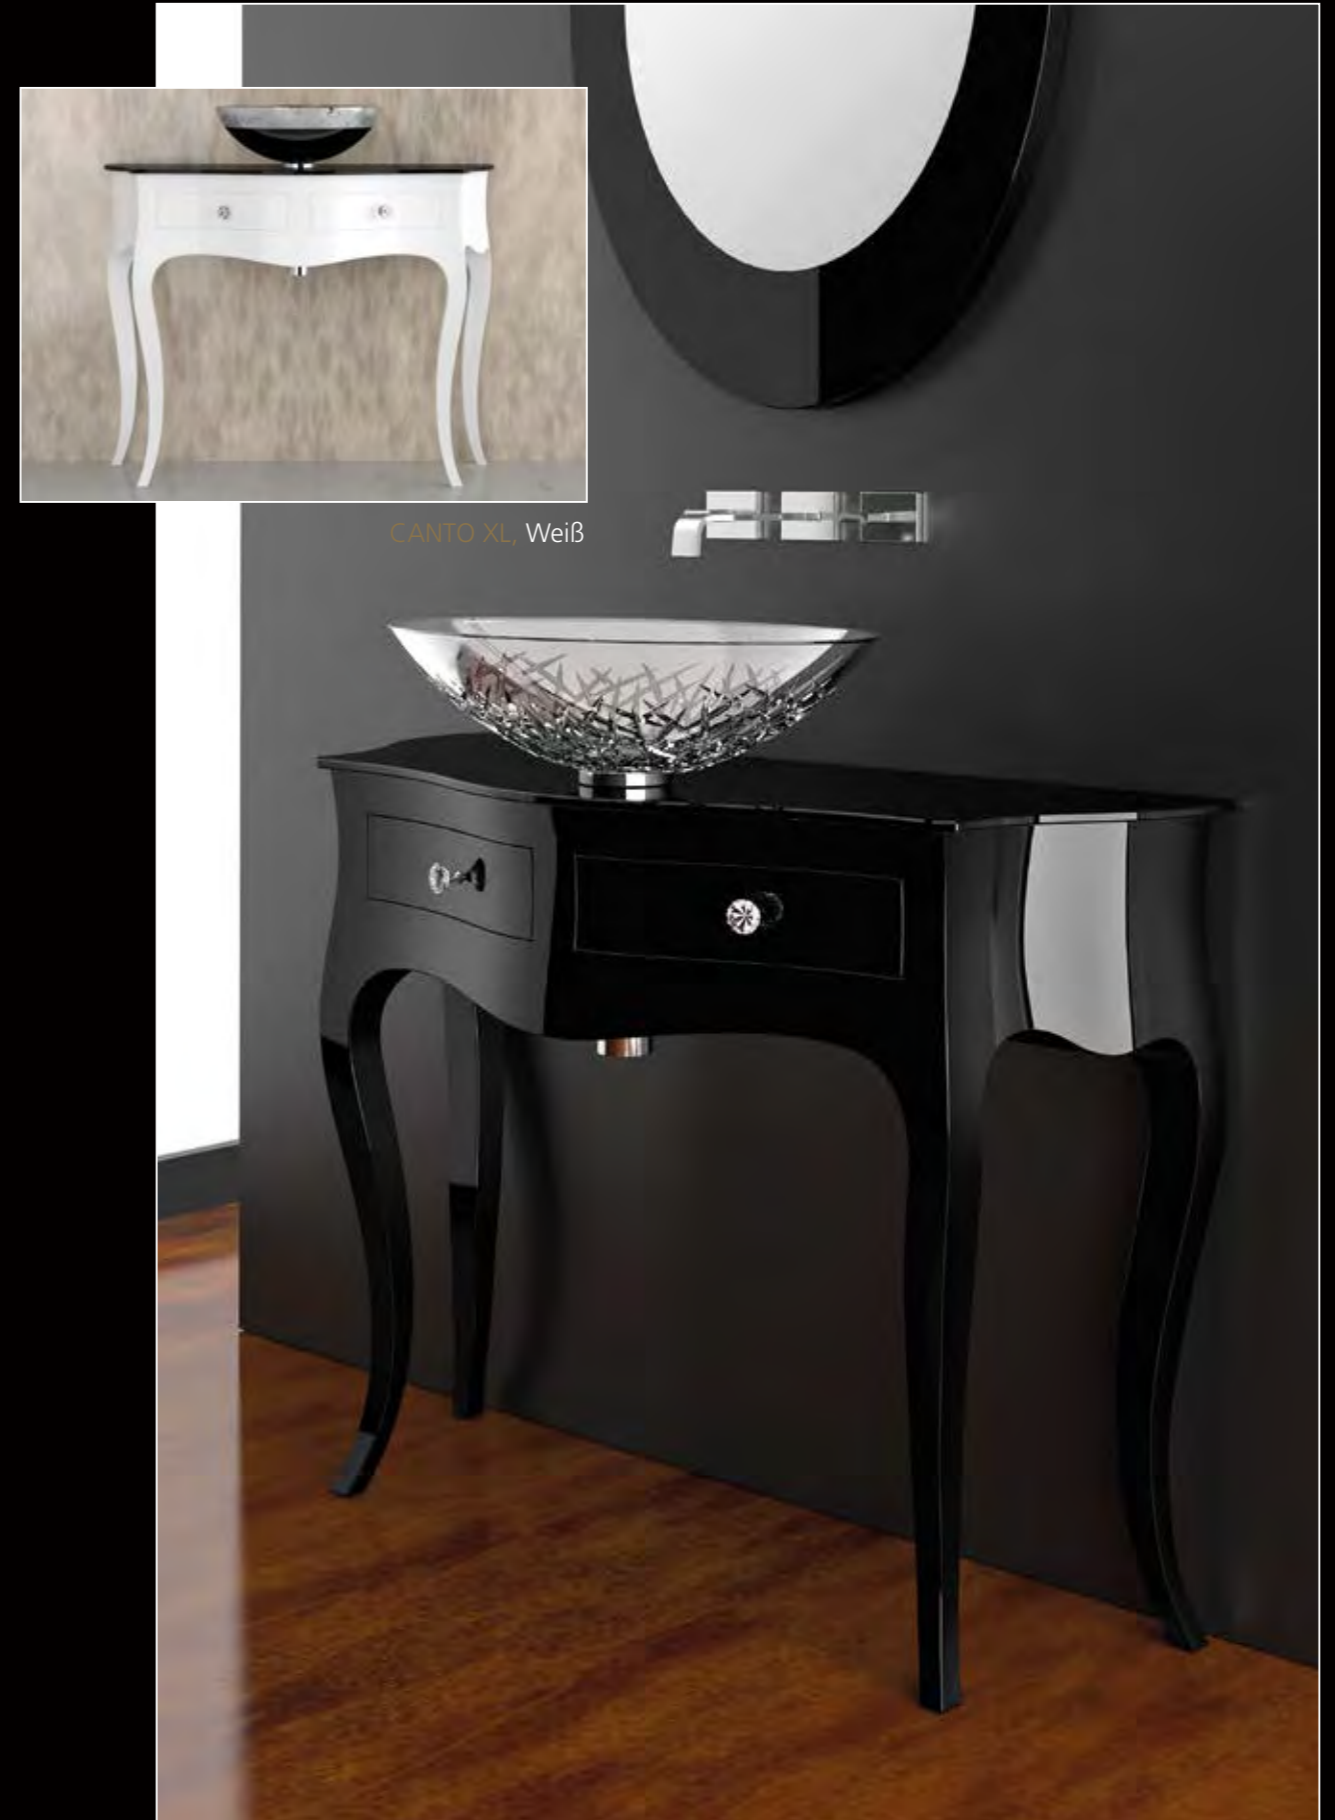

CANTO XL

CANTO XL, Weiß

CANTO XL, Möbelanlage, Lack schwarz
ICE OVAL, Waschbecken aus Bleikristall 24%pb, Transparent