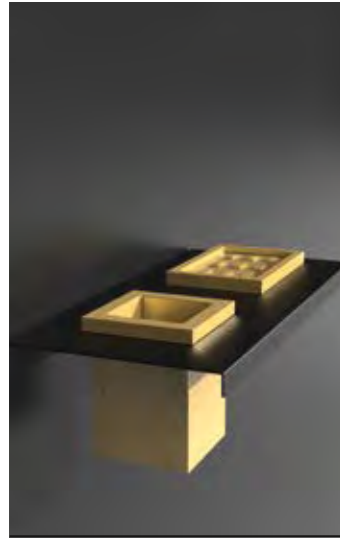

Altmessing / Schwarz
ARIA1OBPO30

ARIA DUE ABLAGE MIT SEIFEN- SCHALE UND BECHER

- Maße: B 300 x H 93 x T 140 mm
- Material: Metallablage (Edelstahl)
Becher und Seifenablage: VetroFreddo

Schwarz matt / Weiß matt
ARIA2NOPO01