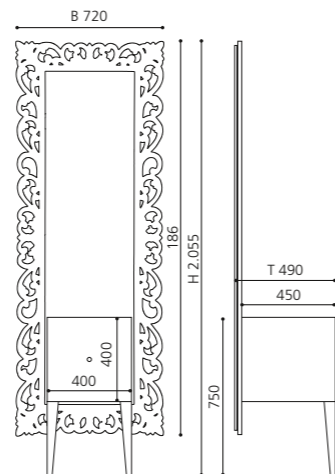

KOIN MEDIO

- Waschtischunterschrank für RHO Aufsatzbecken
- Material: MDF, Lack Weiß / Schwarz / Edelstahloptik / Platin
- Glasabdeckung: Schwarz bzw. Weiß
- ohne RHO Aufsatzbecken
- Maße: B 410 x T 535 x H 430 mm

Zu diesem Waschtischunterschrank kann ausschließlich das RHO Aufsatzbecken kombiniert werden. Auswahl der Becken-Farben s. Seiten Seite 274 und 275.

CUBUS

- Waschtischunterschrank
- Material: MDF, Lack Schwarz / Lack Weiß / Blattgold / Blattsilber
- Stauraumtür mit integrierten Glasablagen
- ohne Aufsatzbecken
- inkl. Lochbohrung für Aufsatzbecken
- Maße: B 400 x T 400 x H 400 mm

Empfohlenes Aufsatzbecken: KOOL

Aufsatzbecken mit einem Durchmesser bis zu 40 cm bzw. einer Tiefe bis 40 cm können kombiniert werden. Ausschließlich mit Wandarmatur kombinierbar.

MONNALISA PRESTIGE

- Design-Waschplatz mit integriertem Spiegel
- Spiegelrahmen: Prestige
- Material: MDF, Lack Schwarz oder Weiß
- Spiegelrahmen und Schrankbeine: Lack Platin oder Silber
- ohne Aufsatzbecken
- inkl. Lochbohrung für Aufsatzbecken
- inkl. Armaturenlochbohrung
- Griff: Kristallglas Serie FIORE
- Griff: Transparent / Chrom
- Maße: B 720 x T 490 x H 2055 mm

Aufsatzbecken mit einem Durchmesser bis 42 cm können kombiniert werden.