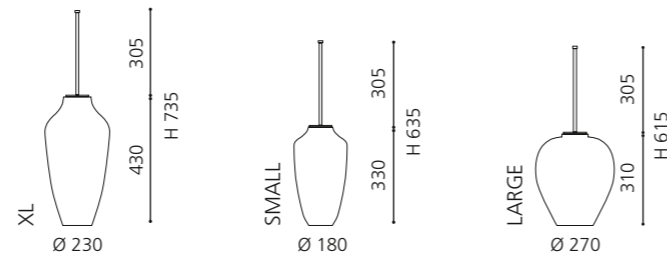

XL
Transparent/Chrom
OPERAXLT01F4
Transparent/Gold
OPERAXLT01F3

SMALL
Transparent/Chrom
OPERAST01F4
Transparent/Gold
OPERAST01F3

LARGE
Transparent/Chrom
OPERALT01F4
Transparent/Gold
OPERALT01F3