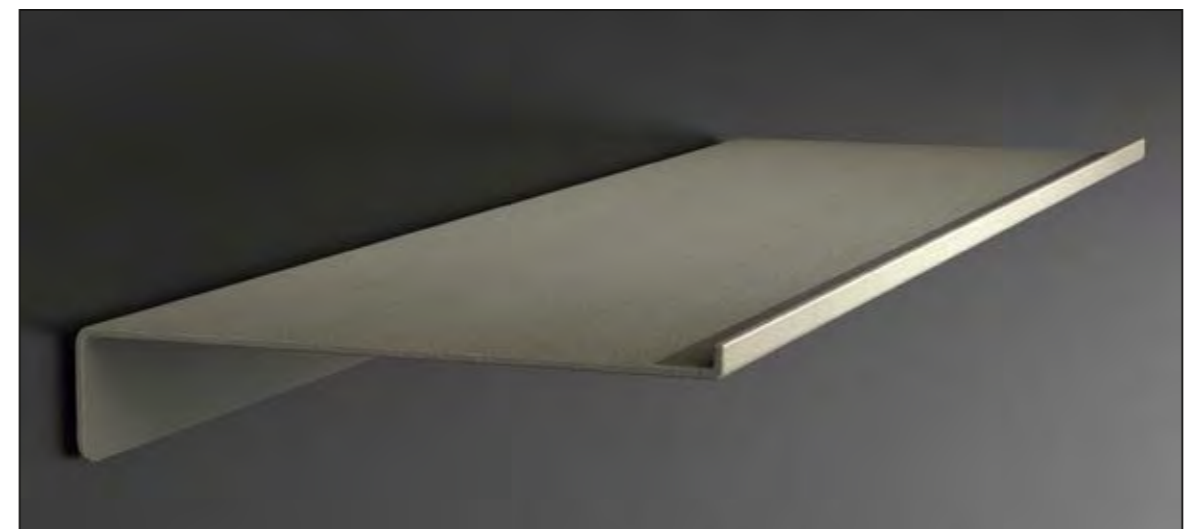

ARIA TRE, Ablage, Altmessing