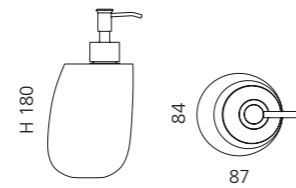

Weiß matt
KL01PO01

Schwarz matt
KL01PO30

Mokka matt
KL01PO33

Cognac matt
KL01PO35

KLEISS SEIFENSPENDER

- Seifenspender
- Material: VetroFreddo
- Pumpe: Chrom

Weiß matt
KL03PO01F4

Schwarz matt
KL03PO30F4