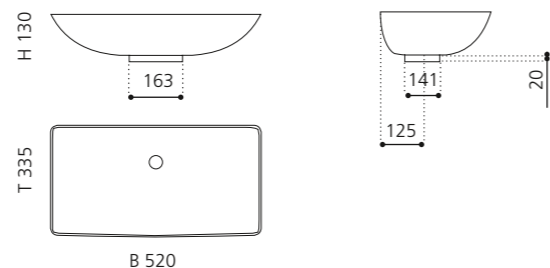

innen Schwarz matt
außen Bronze
COLLINA35MBZPO30

innen Weiß glänzend
außen Platin
COLLINA35MPLW

innen Weiß matt
außen Platin
COLLINA35GDPO01

NET

- Material: VetroFreddo
- Gewicht: 4,5 kg
- Maße: B 520 x T 335 x H 130 mm
- Lochbohrung: Ø 45 mm