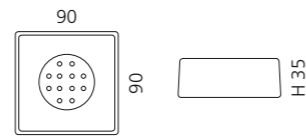

VENICE BECHER

- Becher
- Material: Glas