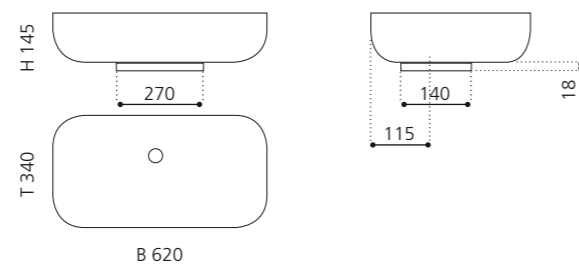

KOOL OVERSIZE

- Material: VetroFreddo
- Gewicht: 7,5 kg
- Maße: B 650 x T 485 x H 240 mm
- Lochbohrung: Ø 45 mm

VetroFreddo®

Ablaufventil
wird als Zubehör empfohlen

PLAY

- Material: VetroFreddo
- Gewicht: 11,5 kg
- Maße: B 620 x T 340 x H 145 mm
- Lochbohrung: Ø 45 mm