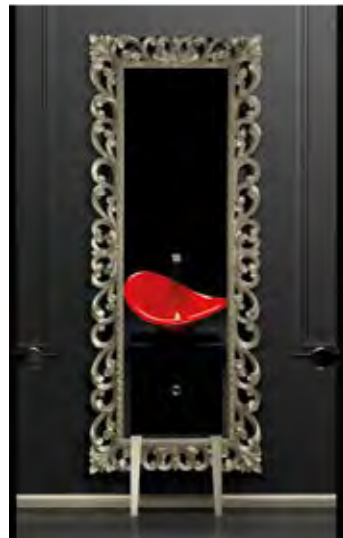

Silber, Blattauflage 3D
CUBUSFA

Gold, Blattauflage 3D
CUBUSFO

MONNALISA PRESTIGE

- Design-Waschplatz mit integriertem Spiegel
- Spiegelrahmen: Prestige
- Material: MDF, Lack Schwarz oder Weiß
- Spiegelrahmen und Schrankbeine: Lack Platin oder Silber
- ohne Aufsatzbecken
- inkl. Lochbohrung für Aufsatzbecken
- inkl. Armaturenlochbohrung
- Griff: Kristallglas Serie FIORE
- Griff: Transparent / Chrom
- Maße: B 720 x T 490 x H 2055 mm