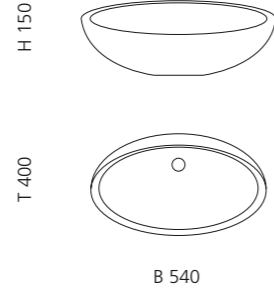

Platin
KOOLPL34

Silber (Blattauflage 3D)
KOOLFA

Gold (Blattauflage 3D)
KOOLFO

Kupfer (Blattauflage 3D)
KOOLFR

KOOL MAX

- Material: VetroFreddo
- Gewicht: 6,5 kg
- Maße: B 540 x T 400 x H 150 mm
- Lochbohrung: Ø 45 mm