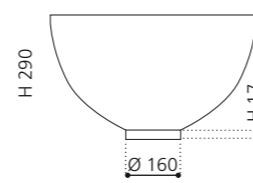

COCOON 34

- Material: TeknoForm
- Gewicht: 3,2 kg
- Maße: Ø 340 x H 160 mm
- Lochbohrung: Ø 45 mm

TeknoForm®

Ablaufventil
wird als Zubehör empfohlen

COCOON

- Material: TeknoForm
- Gewicht: 7,0 kg
- Maße: Ø 485 x H 290 mm
- Lochbohrung: Ø 45 mm

TeknoForm®

Ablaufventil
wird als Zubehör empfohlen

COCOON MATERIC

- Material: TeknoForm
- Gewicht: 6,4 kg
- Maße: Ø 485 x H 290 mm
- Lochbohrung: Ø 45 mm

TeknoForm®

Ablaufventil
wird als Zubehör empfohlen

COCOON LUX

- Material: TeknoForm
- Gewicht: 6,4 kg
- Maße: Ø 485 x H 290 mm
- Lochbohrung: Ø 45 mm

TeknoForm®

Ablaufventil
wird als Zubehör empfohlen

CIRCUS 50

- Material: TeknoForm
- Gewicht: 9,0 kg
- Maße: Ø 500 x H 110 mm
- Lochbohrung: Ø 45 mm

TeknoForm®

Ablaufventil
wird als Zubehör empfohlen

CIRCUS 43

- Material: TeknoForm
- Gewicht: 7,0 kg
- Maße: Ø 430 x H 140 mm
- Lochbohrung: Ø 45 mm

TeknoForm®

Basisring und Ablaufventil
werden als Zubehör empfohlen