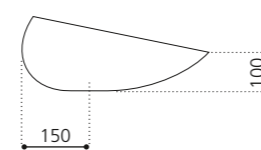

VetroFreddo®

Basisring und Ablaufventil werden als Zubehör empfohlen