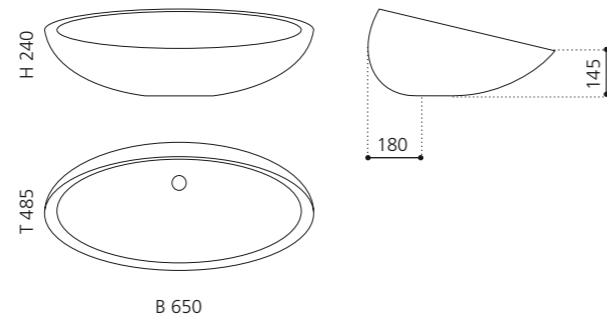

KOOL OVERSIZE

- Material: VetroFreddo
- Gewicht: 7,5 kg
- Maße: B 650 x T 485 x H 240 mm
- Lochbohrung: Ø 45 mm

VetroFreddo®

Ablaufventil
wird als Zubehör empfohlen

PLAY

- Material: VetroFreddo
- Gewicht: 11,5 kg
- Maße: B 620 x T 340 x H 145 mm
- Lochbohrung: Ø 45 mm