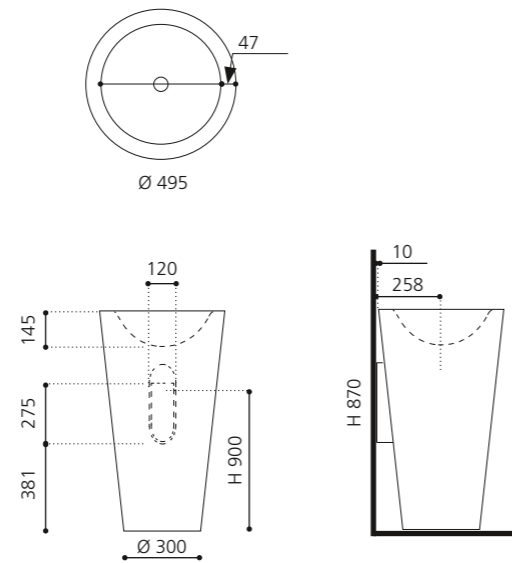

- Material: VetrolFreddo
- Gewicht: 23,0 kg
- Maße: Ø 495 x H 870 mm

inkl. Ablaufventil Chrom flexibler Ablauf RACCORDO joint zwingend erforderlich

VetroFreddo®