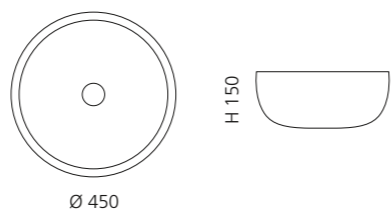

Schwarz matt
COLLINA35PO30

innen Weiß matt
außen INOX matt
COLLINA35DIPO01

innen Weiß matt
außen Gold matt
COLLINA35GDPO01

COLLINA METROPOLE

- Material: VetroFreddo
- Gewicht: 13 kg
- Maße: B 450 x H 150 mm
- Lochbohrung: Ø 45 mm