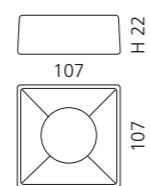

Blau
COLORI2T18F4

Marine
COLORI2T20F4

Türkis
COLORI2T12F4

Rot
COLORI2T16F4

Gelb
COLORI2T37F4

Grün
COLORI2T23F4

METROPOLE SEIFENSCHALE

- Seifenschale
- Material: VetroFreddo