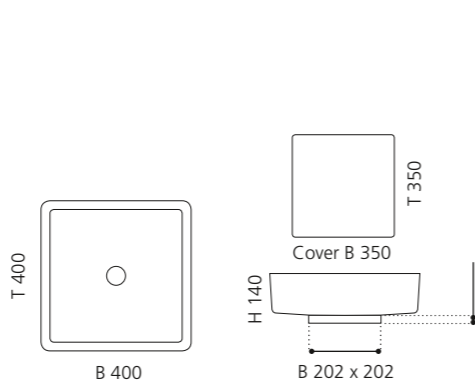

FOUR STARLIGHT

- Material: Pert
- Gewicht: 4,65 kg
- Maße: B 400 x T 400 x H 140 mm
- Maße Cover: B 350 x T 350 mm
- Lochbohrung: Ø 45 mm

Pert®
polimero tecnologico

Ablaufventil wird als Zubehör empfohlen