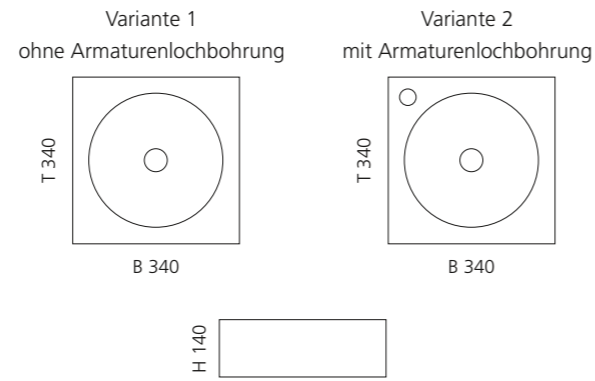

Silber (Blattauflage 3D)
NETFA

Gold (Blattauflage 3D)
NETFO

Kupfer (Blattauflage 3D)
NETFR

ONE

- Material: VetroFreddo
- Gewicht: 7,5 kg
- Maße: B 340 x T 340 x H 140
- Lochbohrung: Ø 45 mm
- Armaturenlochbohrung kann links und rechts genutzt werden
- passendes Möbelprogramm: ONE plus