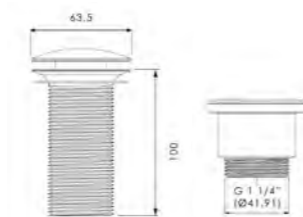

- verschließbares Ablaufventil
- Nicht einsetzbar für die Metallbadmöbel
- Nicht kombinierbar mit Basisringen
- Material: Messing
- Maße: Ø 63,5 x H 100 mm

ACHTUNG:
Verschließbare Ablaufventile dürfen nicht mit Becken ohne Überlauf kombiniert werden, wenn das Bad keinen Bodenablauf hat.