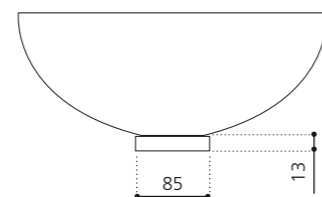

- Material: Messing
- Maße: Ø 85 x H 13 mm