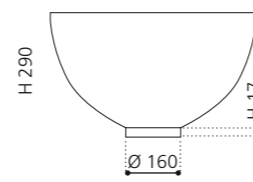

innen Weiß /
außen Gold gebürstet
COCOONGDWB

innen Weiß /
außen Platin gebürstet
COCOONPLWB

innen Weiß matt /
außen Inox matt
COCOONDIW

innen Weiß matt /
außen Gold matt
COCOONGDW

COCOON MATERIC

- Material: TeknoForm
- Gewicht: 6,4 kg
- Maße: Ø 485 x H 290 mm
- Lochbohrung: Ø 45 mm