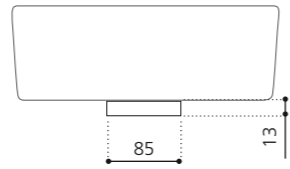

Rosé-Gold
ANF10

ANELLO BASISRING NO.2

- Für die Modelle Luna Oval und Metropole Oval
- Material: Messing
- Maße: Ø 85 x H 13 mm

Chrom
ANF4.FL

Gold
ANF3.FL

ANELLO BASISRING NO.3

- Für die Modelle Luna Katino, Metropole Katino, Drop Katino, Vento und Marea.
- Einsetzbar für die Florence Glass Atelier Aufsatzbecken mit 34 cm Durchmesser
- Material Messing
- Maße: Ø 85 x H 13 mm