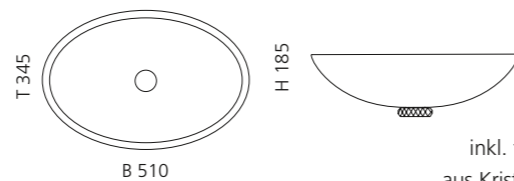

Transparent
CHELOT01

Schwarz
CHELOT30

COLLIER

- Material: Bleikristall 24%pb
- Gewicht: 7,35 kg
- Maße: B 510 x T 345 x H 185 mm
- Lochbohrung: Ø 45 mm

inkl. transparentem Basisring
aus Kristallglas und Ablaufventil