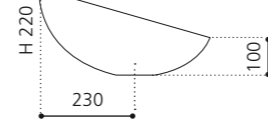

Gold (3D Blattauflage gebrochen)
GALA44FO

Kupfer (3D Blattauflage gebrochen)
GALA44FR

XENI

- Material: Kristallglas
- Gewicht: 5,2 kg
- Maße: Ø 440 x H 220 mm
- Lochbohrung: Ø 45 mm

Ablaufventil wird als Zubehör empfohlen