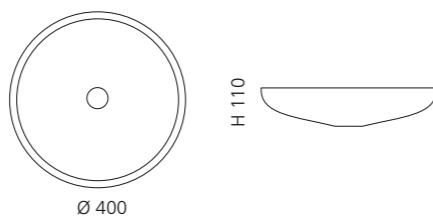

CLIVIA

- Material: Bleikristall 24%pb
- Gewicht: 6,7 kg
- Maße: Ø 400 x H 110 mm
- Lochbohrung: Ø 45 mm

inkl. Ablaufventil
und Basisring Chrom

Transparent
CLIVIAT01

Schwarz
CLIVIAT35

AQUA

- Material: Bleikristall 24%pb
- Gewicht: 6,7 kg
- Maße: Ø 400 x H 110 mm
- Lochbohrung: Ø 45 mm