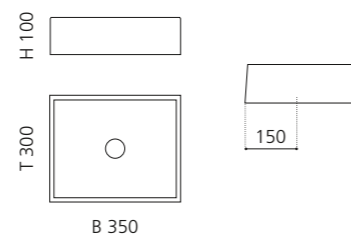

Siliconio®

Ablaufventil
wird als Zubehör empfohlen