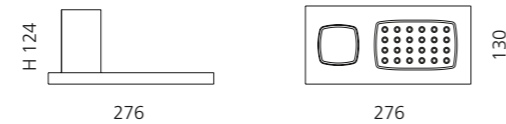

Silber/Schwarz matt
ROYAL1SLNO

Gold/Schwarz matt
ROYAL1GDNO

Rosé-Gold/Schwarz matt
ROYAL1PGNO

Platin/Schwarz matt
ROYAL1PLNO

ROYAL 2 SEIFENABLAGER UND BECHER

- Ablage mit integrierter Seifenschale
- Material: Vetrofreddo und Becher Glas