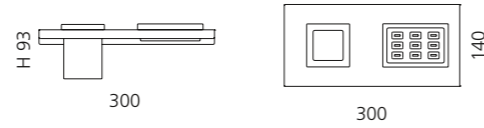

Altmessing / Schwarz
ARIA1OBPO30

ARIA DUE ABLAGE MIT SEIFEN- SCHALE UND BECHER

- Maße: B 300 x H 93 x T 140 mm
- Material: Metallablage (Edelstahl)
Becher und Seifenablage: VetroFreddo

Schwarz matt / Weiß matt
ARIA2NOPO01