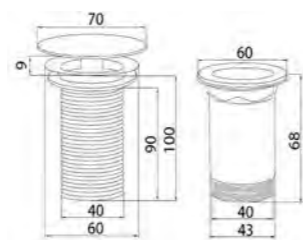

Unterputz Einbaubox
im Lieferumfang enthalten

Chrom, poliert
POLLUXCR

Edelstahl, gebürstet
POLLUXED

PILETTA FREE FLOW

- nicht verschließbares Ablaufventil
- nicht einsetzbar für die Metallbadmöbel
- Material: Messing
- Maße: Ø 70 x H 100 mm