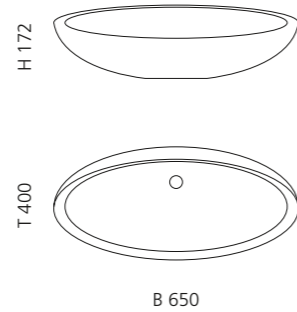

VetroFreddo®

Basisring und Ablaufventil werden als Zubehör empfohlen