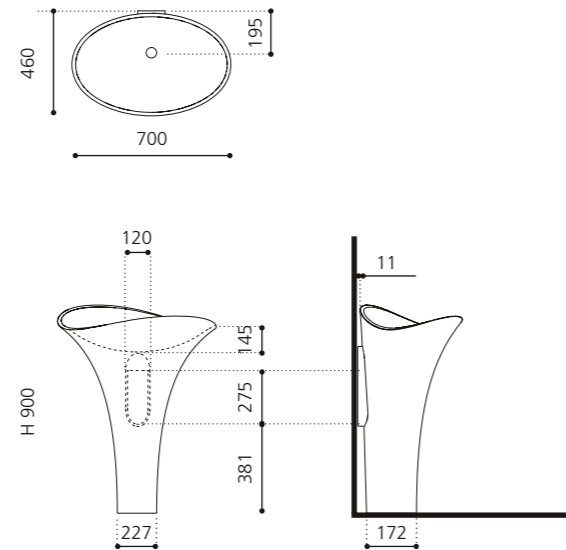

- Material: VetroFreddo
- Gewicht: 22,0 kg
- Maße: B 700 x T 460 x H 900 mm

VetroFreddo®

inkl. Ablaufventil Chrom
flexibler Ablauf RACCORDO joint
zwingend erforderlich