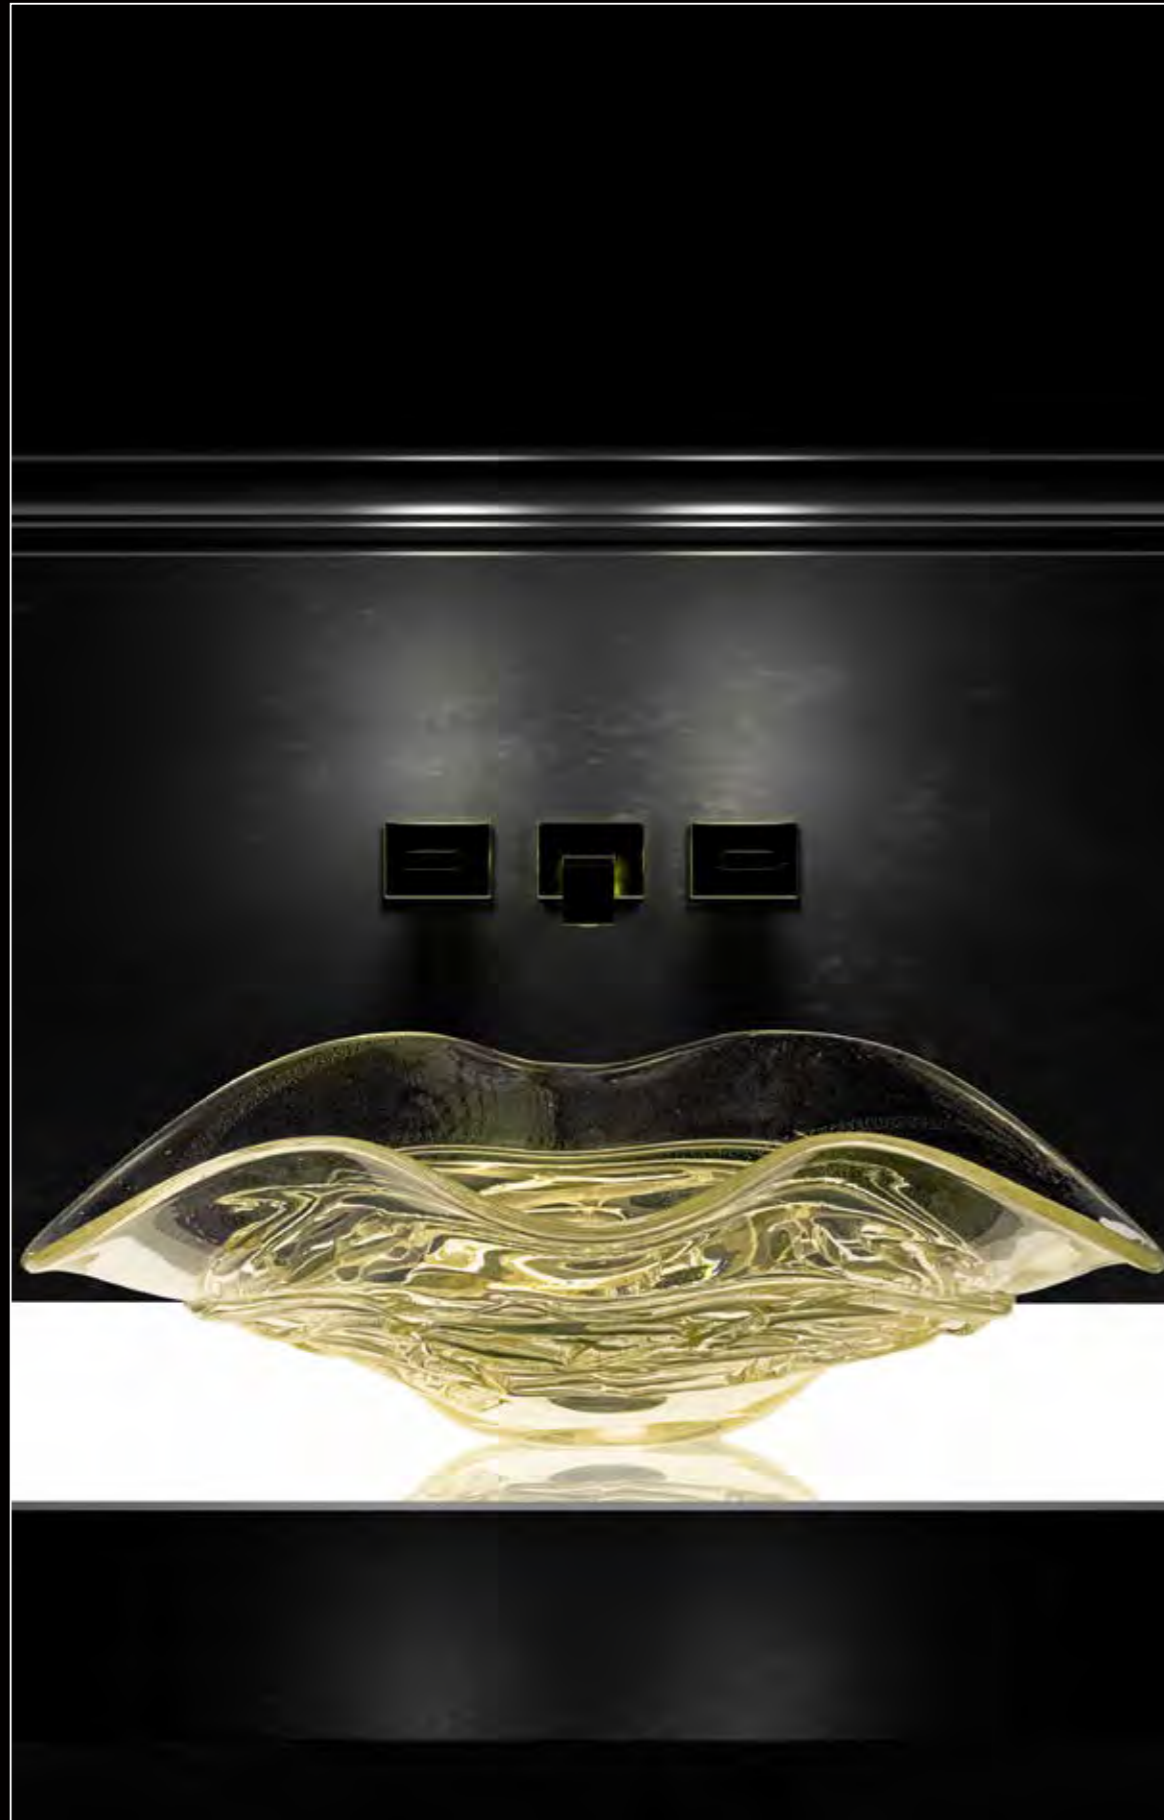

ARTE UNO

ARTE UNO, Waschbecken aus Murano Glas, Transparent mit 24 Karat Goldstaub