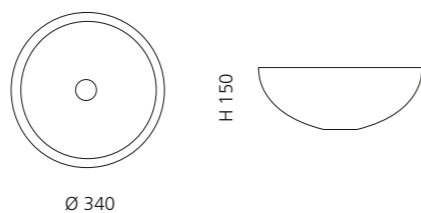

Ø 435

H 160

inkl. Ablaufventil
und Basisring Chrom

Transparent
LUXORROT01

RAMADA

- Material: Bleikristall 24%pb
- Gewicht: 7,5 kg
- Maße: Ø 340 x H 150 mm
- Lochbohrung: Ø 45 mm

inkl. Ablaufventil
und Basisring Chrom