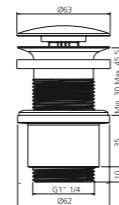

ANELLO BASISRING NO.3

- Für die Modelle Luna Katino, Metropole Katino, Drop Katino, Vento und Marea.
- Einsetzbar für die Florence Glass Atelier Aufsatzbecken mit 34 cm Durchmesser
- Material Messing
- Maße: Ø 85 x H 13 mm

SONDERBESCHICHTUNG FÜR ANELLO BASISRINGE

Die Anello Basisringe können in Kooperation mit der Firma Roos&Roos in Sonderoberflächen beschichtet werden.

RAL Oberflächen
ANF4BESHPG1

Galvanische Oberflächen
ANF4BESHPG2

Cyprum / Gold
ANF4BESHPG3

RACCORDO JOINT

- Ablauf für Standwaschtische erforderlich für die Serien: Flower Evolution, Tommy, Metropole, TomTom2 und Tempo
- Material: Kunststoff
- Maße: L 500 mm; Anschluss Ø 32 mm

RACCORDO Joint flexible Ablaufverbindung für wandgebundene Standwaschtische, Verbindung vom Ablaufventil zum UP-Siphon

BADEWANNEN ABLAUFVENTIL

- mit Überlauf (verschließbar) erforderlich für die Badewannen: Roma Style, Flower Style und Mini Style
- Material: Kunststoff
- Maße: flexibler Schlauch mit Ø 34 mm

ABLAUFVENTIL FÜR METALLBADMÖBEL UND EINBAUWASCHBECKEN

- verkürztes Ablaufventil für die Kombination mit den Metallbadmöbel Serien
- Material: Messing
- Maße: Ø 70 x H 60 mm

SPEZIALSIPHON FÜR METALLMÖBEL

- verkürzter Designsiphon für die optimale Kombination mit den Metallmöbel Serien
- Material: Messing
- Maße: T max 290 x H 140 – 230 mm