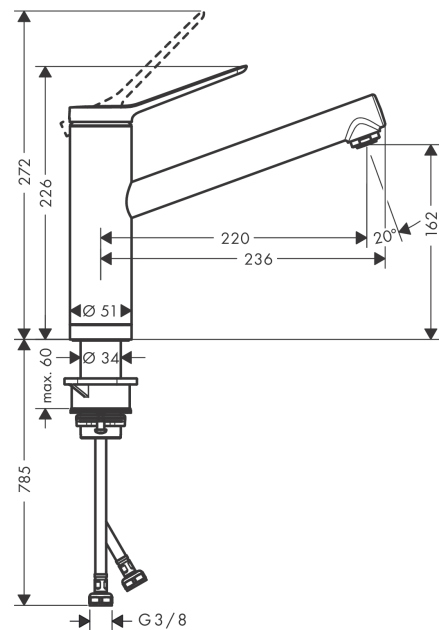

Zesis M33

Einhebel-Küchenmischer 160, Vorfenstermontage, 1jet

Oberflächen: **Chrom** Artikelnummer: **74805000**

Beschreibung

Merkmale

- ComfortZone 160
- Schwenkbereich 150°
- Vorfenstermontage, umlegbar, Sockelhöhe 51 mm
- Normalstrahl
- maximale Durchflussmenge bei 3 bar: 11,6 l/min
- Keramikmischsystem
- Temperaturbegrenzung einstellbar
- für Durchlauferhitzer geeignet

Technologie

Produktabbildung

Maßzeichnung

Durchflussdiagramm