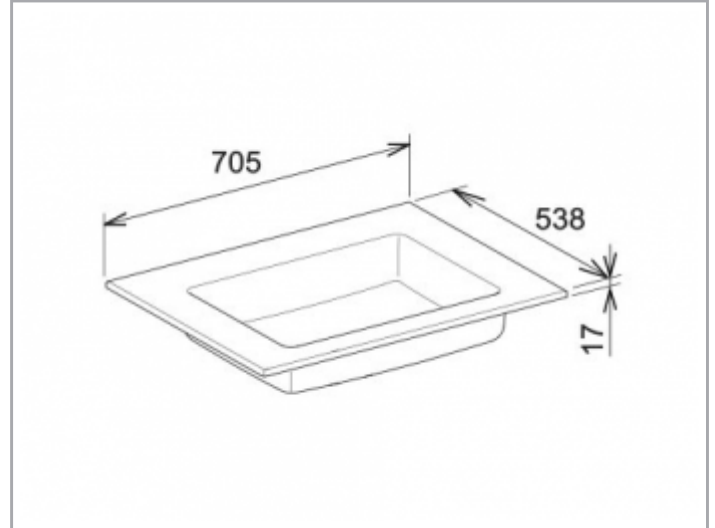

Royal 60
32140310700 Keramik-Waschtisch

PRODUKT

ZEICHNUNG

PRODUKTBESCHREIBUNG

ohne Hahnlochbohrung, ohne Überlauf,
mit Oberflächenversiegelung CleanPlus

OBERFLÄCHE

weiß

ABMESSUNG

705 x 17 x 538 mm