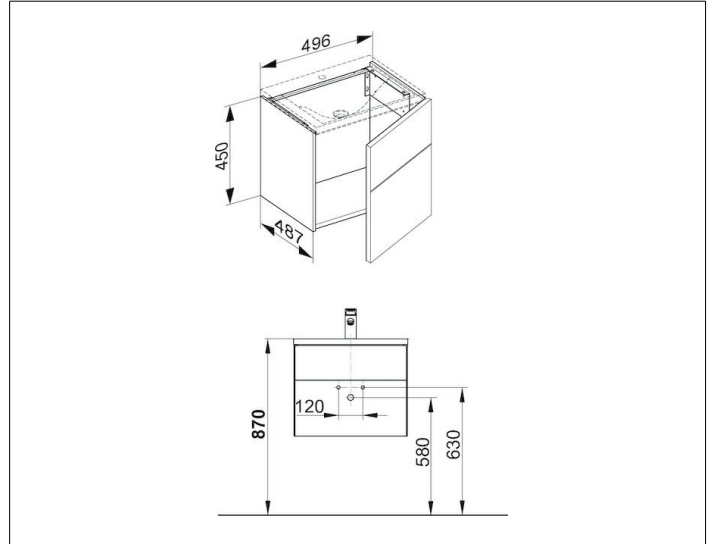

Royal Reflex

34040110001 Waschtischunterbau

PRODUKT

ZEICHNUNG

PRODUKTBESCHREIBUNG

passend zum Mineralguss-Waschtisch Artikel-Nr. 34041/315001
1-türig, mit Tür-Anschlagdämpfung

OBERFLÄCHE

anthrazit/anthrazit

ABMESSUNG

496 x 450 x 487 mm