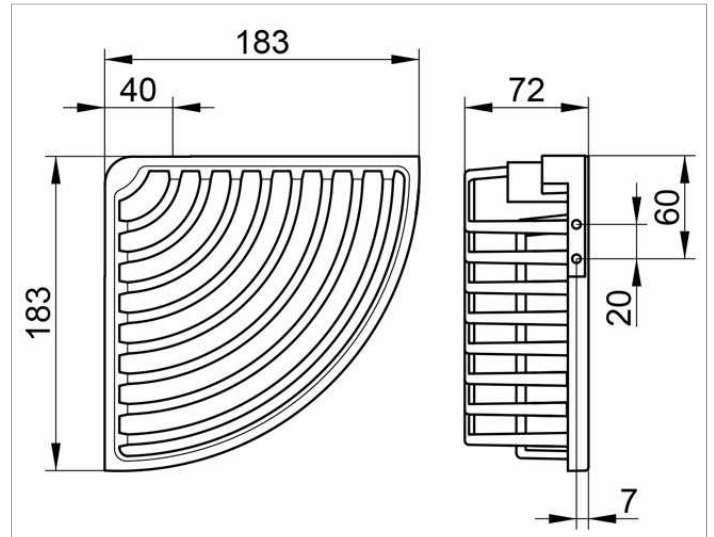

Seifenkörbe
24944010100 Eckschwammkorb

PRODUKT

ZEICHNUNG

PRODUKTBESCHREIBUNG

abnehmbar, mit verdeckter Befestigung

OBERFLÄCHE

verchromt

AUSSCHREIBUNGSTEXT

KEUCO Eckschwammkorb 24944010100
hochglanzverchromter Eckschwammkorb in funktionellem Design,
für Wandmontage, leicht zu reinigen, abnehmbar,
Gesamtbautiefe 180 mm, Breite 263 mm, Bauhöhe 72 mm,
Der Seifenkorb wird verdeckt angebracht.
Lieferung inkl. korrosionsfreiem Befestigungsmaterial.