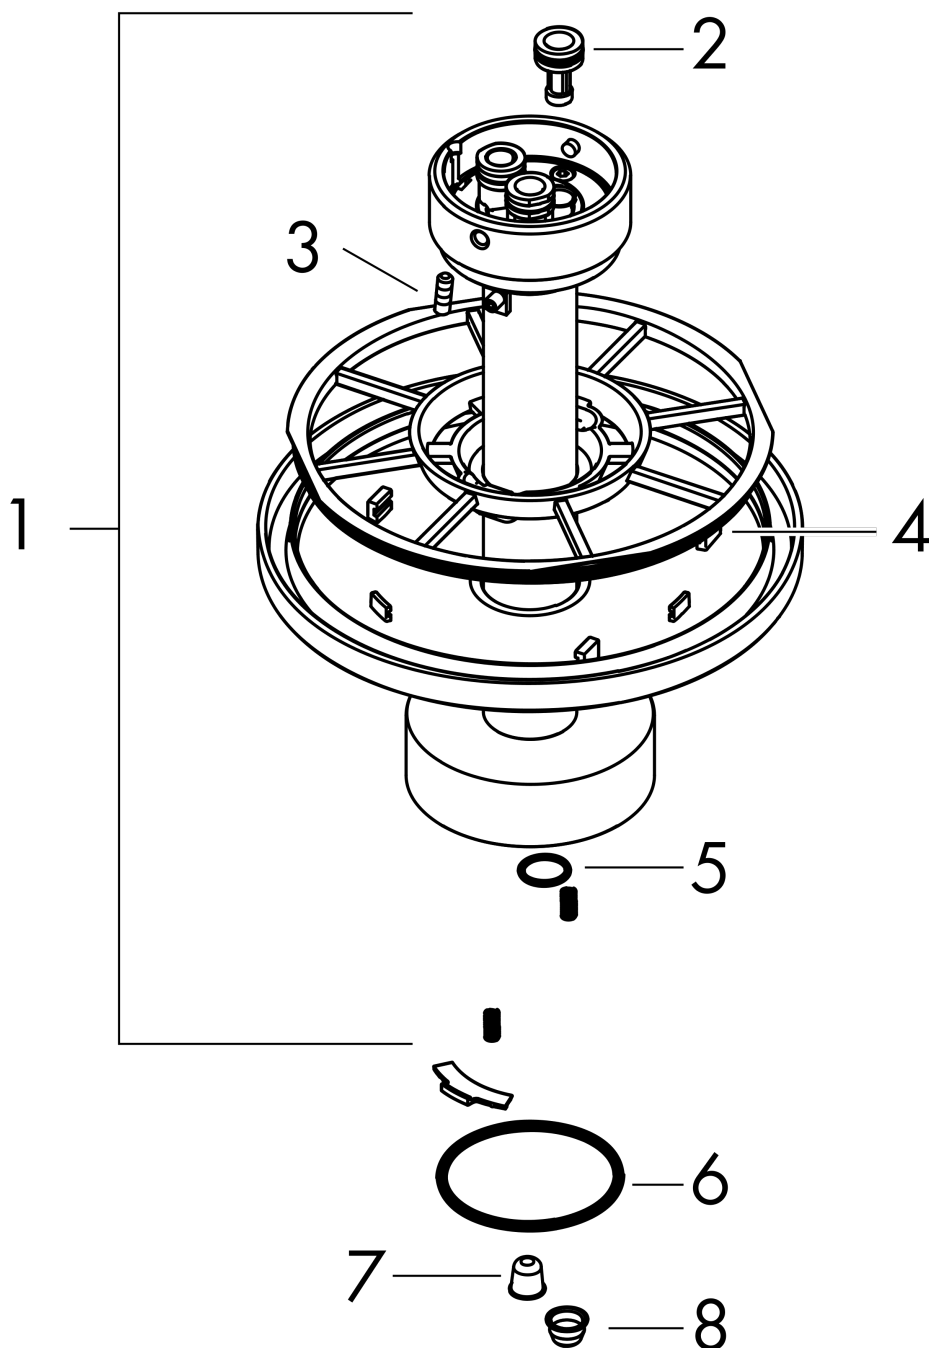

AXOR One
Deckenanschluss 300 mm für Kopfbrause 280 2jet
Oberfläche: **Chrom** Artikelnummer: **48496000**

Merkmale

- Länge: 300 mm
- Installationsart: auf einen Grundkörper
- Material: Metall
- Anschlussart: G ½

Produktabbildung

Maßzeichnung

AXOR One
Deckenanschluss 300 mm für Kopfbrause 280 2jet
Oberfläche: **Chrom** Artikelnummer: **48496000**

Explosionszeichnung

Baujahr: >04/21

AXOR One
Deckenanschluss 300 mm für Kopfbrause 280 2jet
 Oberfläche: **Chrom** Artikelnummer: **48496000**

Ersatzteilliste

Baujahr: >04/21

Pos.		Artikelnummer	PG	VE
1	Brausearm	93975000	20	1
2	O-Ring 9x2	98119000	1	1
3	O-Ring 120x2,5	93399000	2	1
4	O-Ring 11x1,5	98385000	1	1
5	O-Ring 45x2,5	98432000	1	1
6	Sieb	93967000	1	1