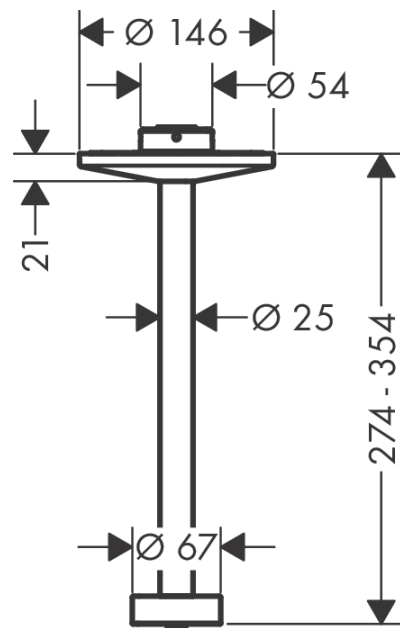

AXOR One
Deckenanschluss 300 mm für Kopfbrause 280 2jet
Oberfläche: **Chrom** Artikelnummer: **48496000**

Merkmale

- Länge: 300 mm
- Installationsart: auf einen Grundkörper
- Material: Metall
- Anschlussart: G ½

Produktabbildung

Maßzeichnung

AXOR One
Deckenanschluss 300 mm für Kopfbrause 280 2jet
Oberfläche: **Chrom** Artikelnummer: **48496000**

Explosionszeichnung

Baujahr: >04/21

AXOR One
Deckenanschluss 300 mm für Kopfbrause 280 2jet
 Oberfläche: **Chrom** Artikelnummer: **48496000**

Ersatzteilliste

Baujahr: >04/21

Pos.		Artikelnummer	PG	VE
1	Brausearm	93975000	20	1
2	O-Ring 9x2	98119000	1	1
3	O-Ring 120x2,5	93399000	2	1
4	O-Ring 11x1,5	98385000	1	1
5	O-Ring 45x2,5	98432000	1	1
6	Sieb	93967000	1	1