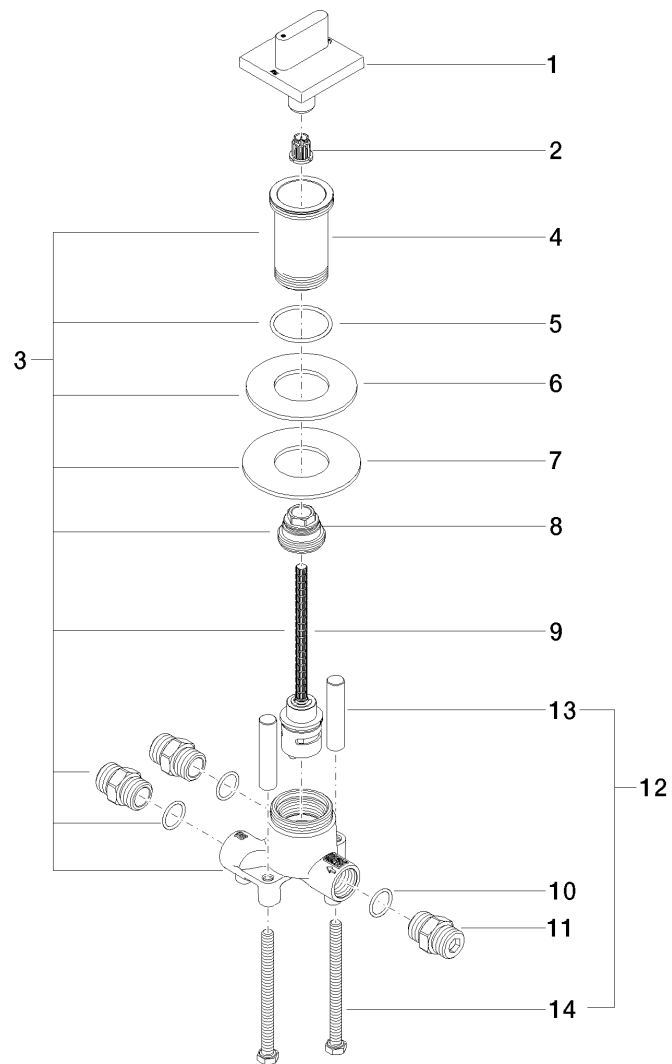

**Explosionszeichnung**

**Bestellmenge**

<b>Nr.</b>	<b>Artikelnummer</b>	<b>Benennung</b>	<b>Verbaumenge</b>
<b>1</b>	90207005201ff	Griff	1
<b>2</b>	09121200290	Rastbuchse	1
<b>3</b>	0417011980090	Umstellung	1
<b>4</b>	09300120990	Anschluss	1
<b>5</b>	09141003890	Dichtung	1
<b>6</b>	09140505990	Dichtung	1
<b>7</b>	09301113690	Scheibe	1
<b>8</b>	09240422390	Nippel	1
<b>9</b>	09900315990	Umstellung	1
<b>10</b>	09141001090	Dichtung	3
<b>11</b>	0924031681090	Nippel	3
<b>12</b>	0430301530090	Befestigungssatz	1
<b>13</b>	09184011490	Huelse	2
<b>14</b>	09303015390	Schraube	2

### Durchflussdiagramm