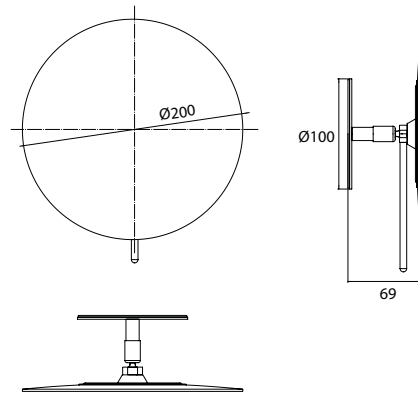

PRODUKTINFORMATION

Klebespiegel 3-fach, chrom

Art.-Nr.1094 001 34

rund, Ø 200 mm, mit Griff