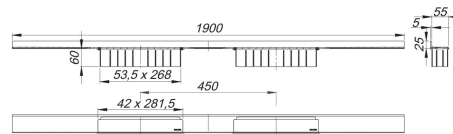

## Duschrinne CeraWall Select Duo Edelstahl poliert, 1900 mm

Artikel Nr. **536167**  
GTIN/EAN: 4001636536167  
Rabattgruppe: 11

zum Einbau mit Ablaufgehäuse DallFlex Duo, DallFlex Duo Plan und DallFlex Duo senkrecht.

Ablaufschiene mit mehrseitigem Präzisionsgefälle, sichtbar am Übergang zwischen Wand und Boden installiert, geeignet für Boden- und Wandbeläge von 12 – 24 mm (inkl. Kleberbett), Länge millimetergenau anpassbar.

### MATERIAL

Edelstahl 1.4301, massiv 5 mm, hochglanzpoliert, Belastungsklasse K 3 (300 kg)

Bestellhinweis CeraWall Select Duo:

Bitte Ablaufgehäuse DallFlex Duo + Duschrinne CeraWall Select Duo bestellen!