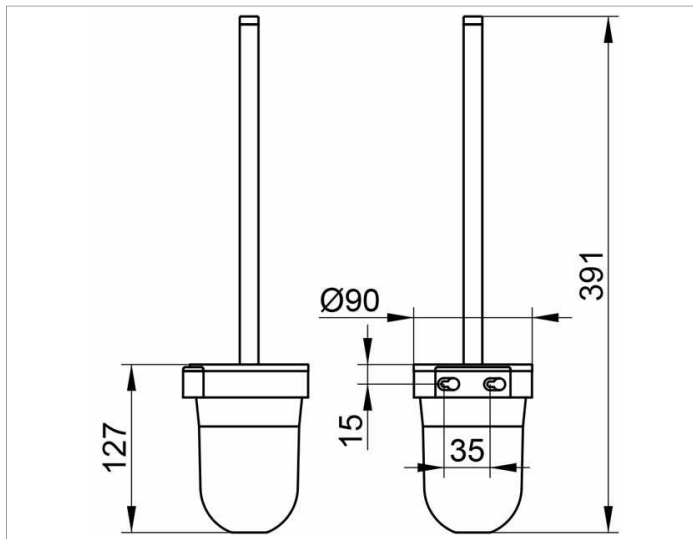

City.2
02764010100 Toilettenbürstengarnitur

PRODUKT

ZEICHNUNG

PRODUKTBESCHREIBUNG

komplett mit Opak-Kunststoff-Einsatz,
Bürste mit Griff und Ersatzbürstenkopf

OBERFLÄCHE

verchromt

AUSSCHREIBUNGSTEXT

KEUCO CITY.2 Toilettenbürstengarnitur 02764010100
Hochglanzverchromte Toilettenbürstengarnitur in neuer, klarer
Formsprache,
Wandmodell, komplett mit Opak-Kunststoff-Einsatz, Bürste mit Griff und
Ersatzbürstenkopf
herausnehmbarer Opak-Kunststoff-Einsatz für leichtes Reinigen
Höhe 127 mm (Höhe inklusive Bürste 391 mm), Durchmesser 90 mm
Ausladung 95 mm
Die Toilettenbürstengarnitur wird verdeckt angebracht
Lieferung inkl. korrosionsfreiem Befestigungsmaterial