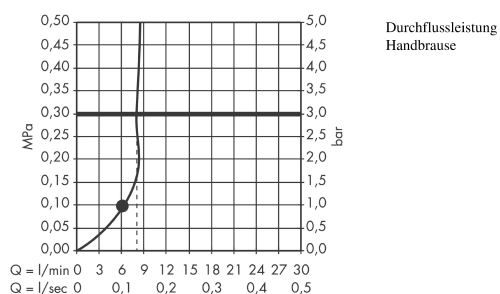

Axor Starck
Axor Starck Brauseset mit 1jet Stabhandbrause
 Oberflächen: **chrom** Artikelnummer: **27983000**

Beschreibung

Merkmale

- Strahlart: Rain
- Brausekopfgröße: 70 mm
- brauseseitiger Drehwirbel gegen lästiges Verdrehen des Brauseschlauches
- Brauseschlauch mit beidseitig zylindrischer Mutter
- maximale Durchflussmenge (bei 3 bar): 8 l/min
- verchromte Wandstütze aus Kunststoff

Bestehend aus

- 1jet Stabhandbrause (#10531XXX)
- Metalleffekt Brauseschlauch 1,60 m (#28286XXX)

Technologie

Produktabbildung

Maßzeichnung

Durchflussdiagramm

Axor Starck
Axor Starck Brauseset mit 1jet Stabhandbrause
Oberflächen: **chrom** Artikelnummer: **27983000**