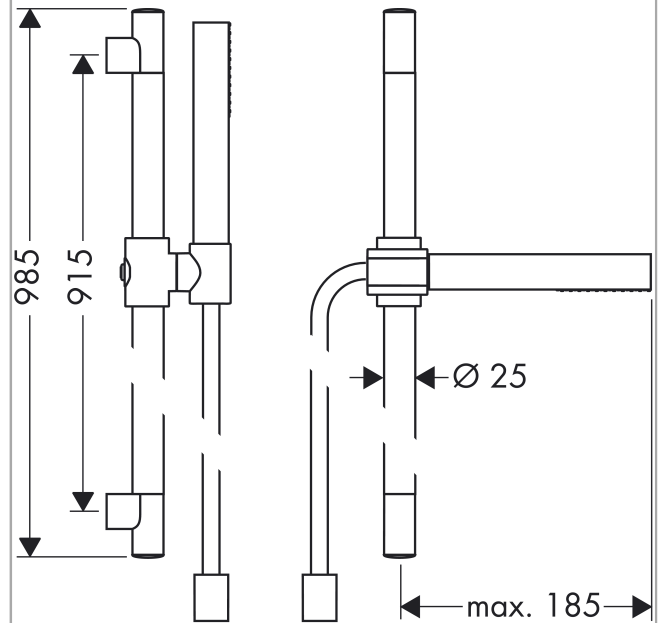

Axor Starck
Axor Starck Brauseset mit 1jet Stabhandbrause
 Oberflächen: **chrom** Artikelnummer: **27983000**

Beschreibung

Merkmale

- Strahlart: Rain
- Brausekopfgröße: 70 mm
- brauseseitiger Drehwirbel gegen lästiges Verdrehen des Brauseschlauches
- Brauseschlauch mit beidseitig zylindrischer Mutter
- maximale Durchflussmenge (bei 3 bar): 8 l/min
- verchromte Wandstütze aus Kunststoff

Bestehend aus

- 1jet Stabhandbrause (#10531XXX)
- Metalleffekt Brauseschlauch 1,60 m (#28286XXX)

Technologie

Produktabbildung

Maßzeichnung

Durchflussdiagramm

Axor Starck
Axor Starck Brauseset mit 1jet Stabhandbrause
Oberflächen: **chrom** Artikelnummer: **27983000**

Einbaubeispiel