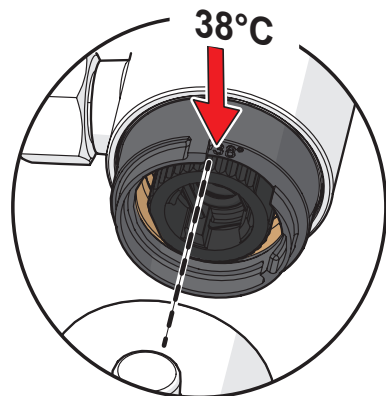

CE (EMC 2014/53/EU , 2011/65/EU)

mpi.hansa.com/46142009

max.
1600 kPa

1

- 
1
- 
3
- 
4
- 
5
- 
6
- 
6
- 
TEST
 max.
 1600 kPa
- 

3

A

B