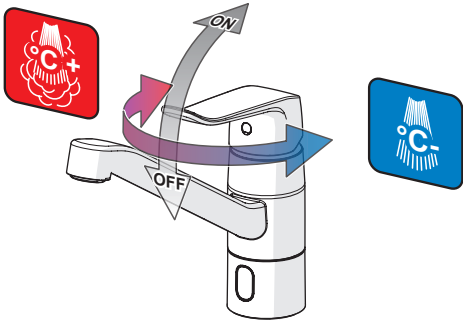

ON 10 s

Bluetooth®