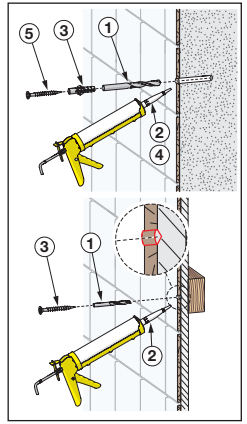

CE (EMC 2014/53/EU , 2011/65/EU)

mpi.hansa.com/46142009

max.
1600 kPa

1

- 
1
- 
3
- 
4
- 
5
- 
6
- 
6
- 
TEST
 max.
 1600 kPa
- 

3

A

B