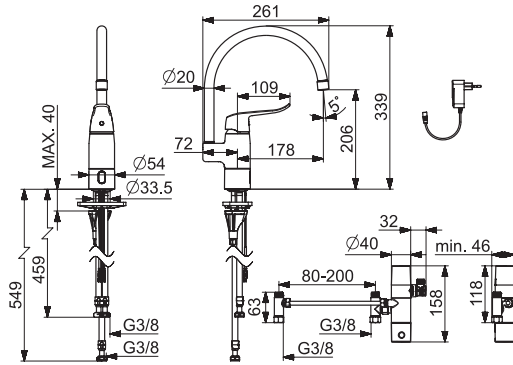

CE (EMC 2014/53/EU , 2011/65/EU)

mpi.hansa.com/46142009

max.
1600 kPa

1

- 
1
- 
3
- 
4
- 
5
- 
6
- 
6
- 
TEST
 max.
 1600 kPa
- 

3

A

B