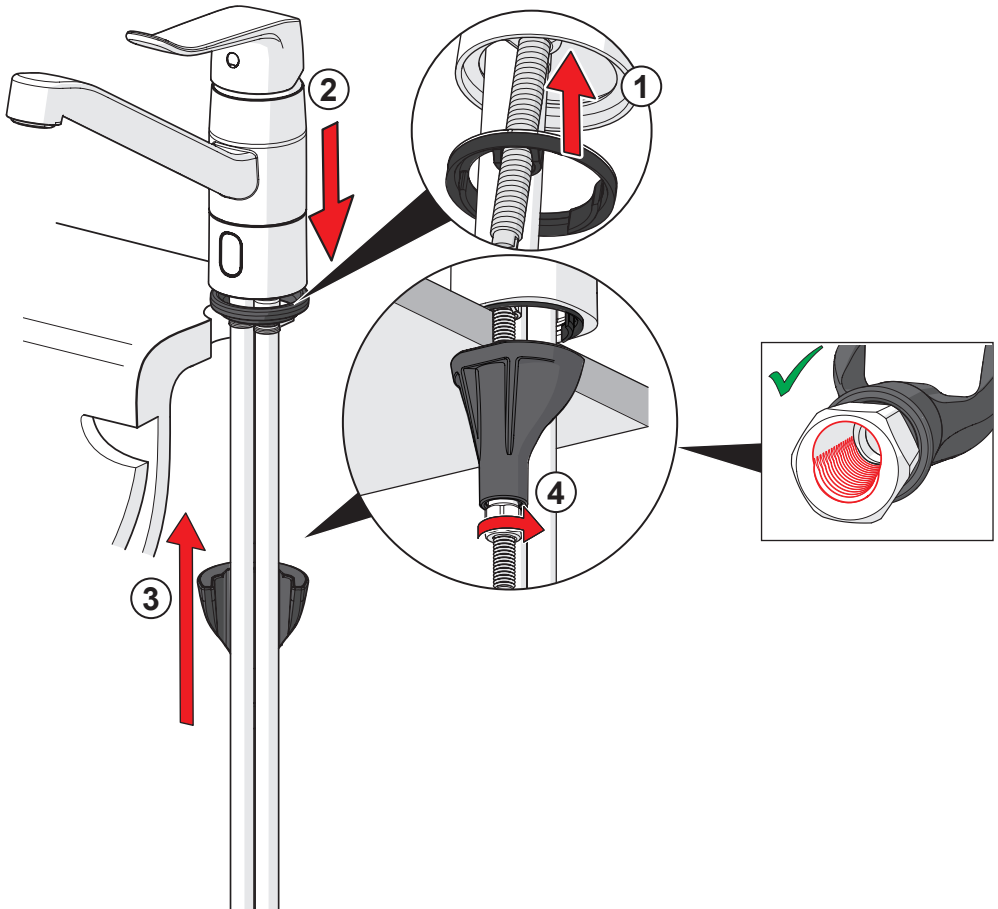

CE (EMC 2014/53/EU , 2011/65/EU)

mpi.hansa.com/46142009

max.
1600 kPa

1

- 
1
- 
3
- 
4
- 
5
- 
6
- 
6
- 
TEST
 max.
 1600 kPa
- 

3

A

B