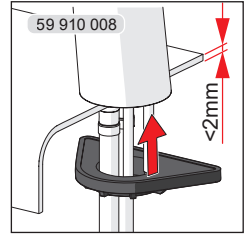

CE (EMC 2014/53/EU , 2011/65/EU)

mpi.hansa.com/46142009

max.
1600 kPa

1

- 
1
- 
3
- 
4
- 
5
- 
6
- 
6
- 
TEST
 max.
 1600 kPa
- 

3

A

B