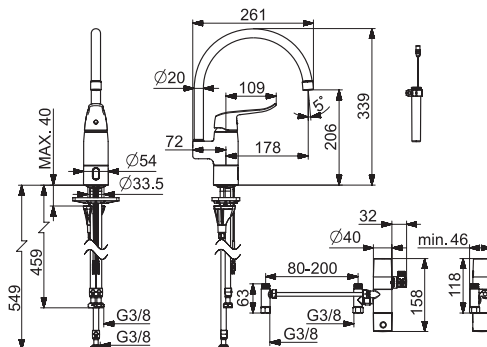

mpi.hansa.com/46142209

(EMC 2014/53/EU , 2011/65/EU)