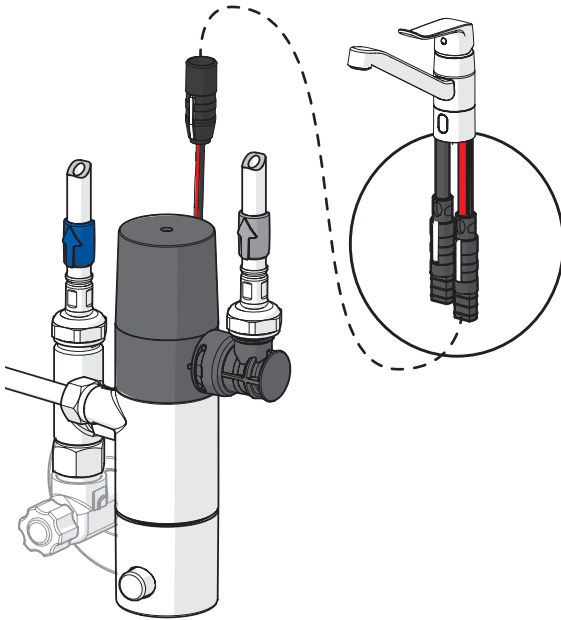

CE (EMC 2014/53/EU , 2011/65/EU)

mpi.hansa.com/46142009

max.
1600 kPa

1

- 
1
- 
3
- 
4
- 
5
- 
6
- 
6
- 
TEST
 max.
 1600 kPa
- 

3

A

B