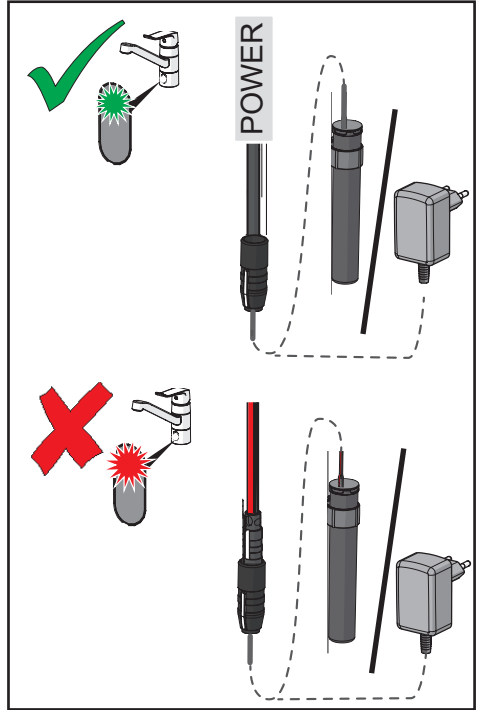

CE (EMC 2014/53/EU , 2011/65/EU)

mpi.hansa.com/46142009

max.
1600 kPa

1

- 
1
- 
3
- 
4
- 
5
- 
6
- 
6
- 
TEST
 max.
 1600 kPa
- 

3

A

B