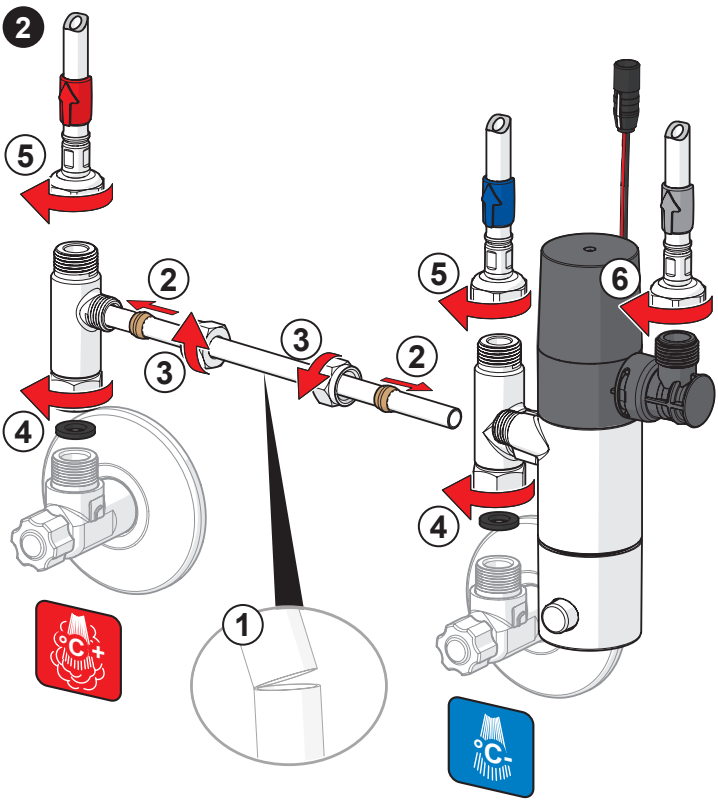

CE (EMC 2014/53/EU , 2011/65/EU)

mpi.hansa.com/46142009

max.
1600 kPa

1

- 
1
- 
3
- 
4
- 
5
- 
6
- 
6
- 
TEST
 max.
 1600 kPa
- 

3

A

B