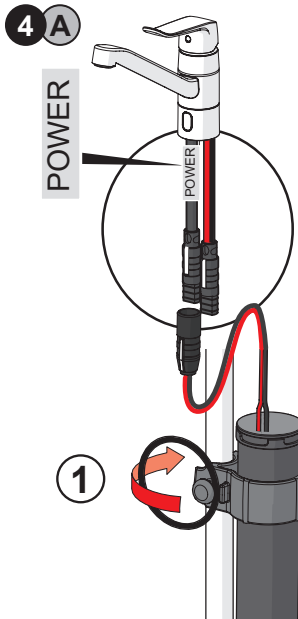

CE (EMC 2014/53/EU , 2011/65/EU)

mpi.hansa.com/46142009

max.
1600 kPa

1

- 
1
- 
3
- 
4
- 
5
- 
6
- 
6
- 
TEST
 max.
 1600 kPa
- 

3

A

B