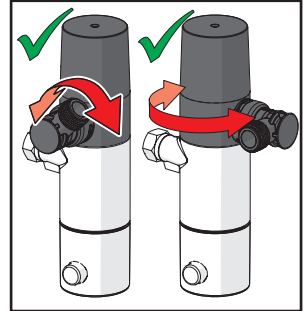

CE (EMC 2014/53/EU , 2011/65/EU)

mpi.hansa.com/46142009

max.
1600 kPa

1

- 
1
- 
3
- 
4
- 
5
- 
6
- 
6
- 
TEST
 max.
 1600 kPa
- 

3

A

B