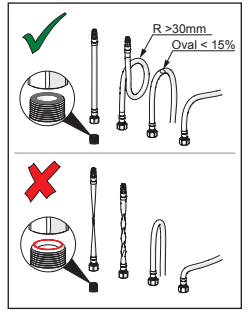

CE (EMC 2014/53/EU , 2011/65/EU)

mpi.hansa.com/46142009

max.
1600 kPa

1

- 
1
- 
3
- 
4
- 
5
- 
6
- 
6
- 
TEST
 max.
 1600 kPa
- 

3

A

B