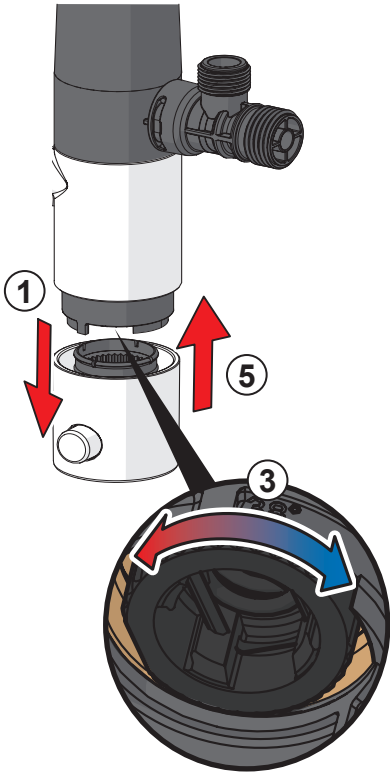

CE (EMC 2014/53/EU , 2011/65/EU)

mpi.hansa.com/46142009

max.
1600 kPa

1

- 
1
- 
3
- 
4
- 
5
- 
6
- 
6
- 
TEST
 max.
 1600 kPa
- 

3

A

B