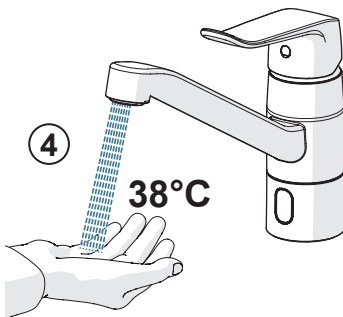

CE (EMC 2014/53/EU , 2011/65/EU)

mpi.hansa.com/46142009

max.
1600 kPa

1

- 
1
- 
3
- 
4
- 
5
- 
6
- 
6
- 
TEST
 max.
 1600 kPa
- 

3

A

B