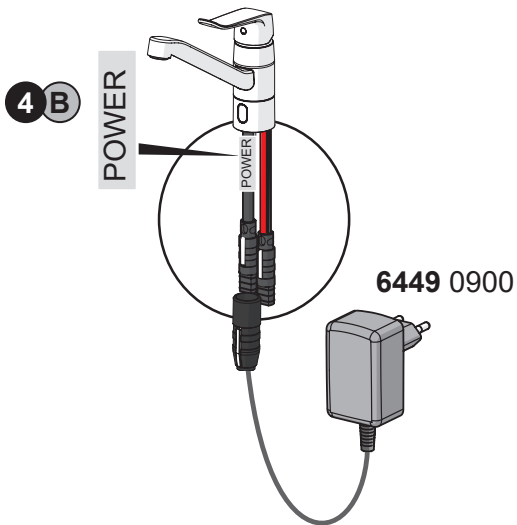

CE (EMC 2014/53/EU , 2011/65/EU)

mpi.hansa.com/46142009

max.
1600 kPa

1

- 
1
- 
3
- 
4
- 
5
- 
6
- 
6
- 
TEST
 max.
 1600 kPa
- 

3

A

B