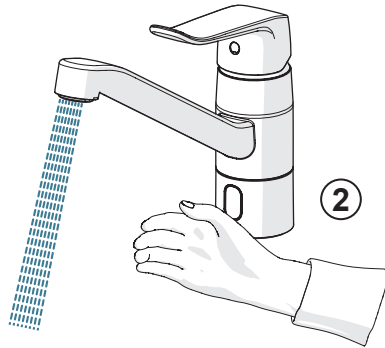

ON 10 s

Bluetooth®