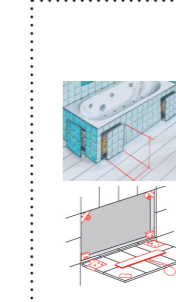

Zubehör

Artikelnummer
ZA1100000005

Wanne
Revisionsklappe
Set