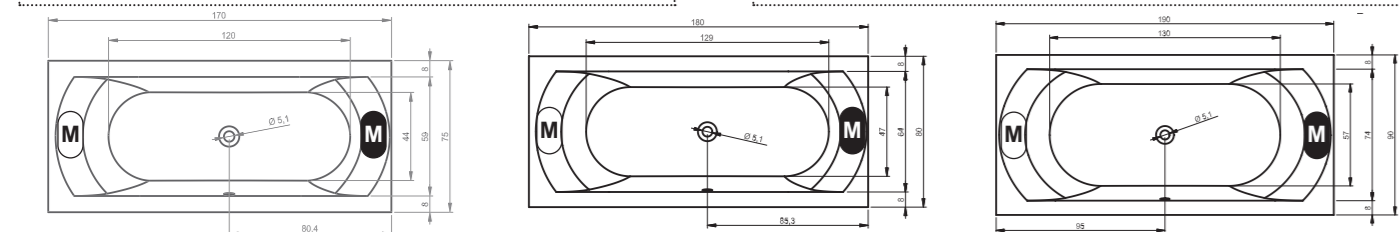

Eine Mail an info@riho.de reicht aus!

EASYPPOOL 3.1

by Riho

Lima

Maße	Bedienung	Artikelnummer
170x75cm		BB4400516PI0000
180x80cm		BB4600516PI0000
190x90cm		BB4800516PI0000

Maße	Bedienung	Artikelnummer
170x75cm		BB4400558MI1140
180x80cm		BB4600558MI1140
190x90cm		BB4800558MI1140

Lima 170x75cm Lima 180x80cm Lima 190x90cm

= Hydromotor im Einzel- oder Doppelsystem (Hydro/Aero) = Aero-Motor im Doppelsystem (Hydro/Aero)

Lusso

Maße	Bedienung	Artikelnummer
180x80cm		BA9800516PI0000
190x90cm		BA9900516PI0000