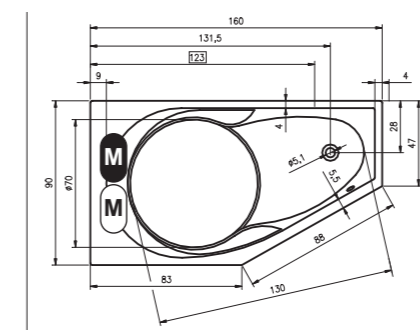

Eine Mail an info@riho.de reicht aus!

EASYPPOOL 3.1

by Riho

Lima

Maße	Bedienung	Artikelnummer
170x75cm		BB4400516PI0000
180x80cm		BB4600516PI0000
190x90cm		BB4800516PI0000

Maße	Bedienung	Artikelnummer
170x75cm		BB4400558MI1140
180x80cm		BB4600558MI1140
190x90cm		BB4800558MI1140

Maße	Bedienung	Artikelnummer
180x80cm		BA980055PMI1140
190x90cm		BA990055PMI1140

Lusso 180x80cm Lusso 190x90cm

= Hydromotor im Einzel- oder Doppelsystem (Hydro/Aero) = Aero-Motor im Doppelsystem (Hydro/Aero)

Yukon rechts

Maße	Bedienung	Artikelnummer
160x90cm		BA3400516PI0000

Maße	Bedienung	Artikelnummer
160x90cm		BA340055PMI1140

Yukon rechts 160x90cm

= Hydromotor im Einzel- oder Doppelsystem (Hydro/Aero) = Aero-Motor im Doppelsystem (Hydro/Aero)

Carolina

Maße	Bedienung	Artikelnummer
180x80cm		BB5400516PI0000
190x80cm		BB5500516PI0000

Maße	Bedienung	Artikelnummer
180x80cm		BB540055PMI1140
190x80cm		BB550055PMI1140

Carolina 180x80cm Carolina 190x80cm