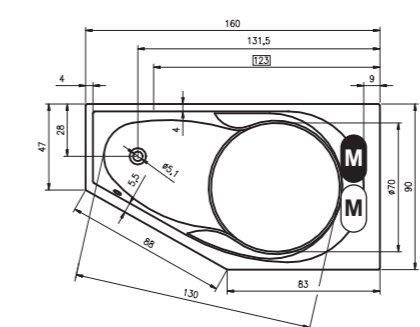

Yukon rechts

Maße	Bedienung	Artikelnummer
160x90cm		BA3400516PI0000

Maße	Bedienung	Artikelnummer
160x90cm		BA340055PMI1140

Yukon rechts 160x90cm

= Hydromotor im Einzel- oder Doppelsystem (Hydro/Aero) = Aero-Motor im Doppelsystem (Hydro/Aero)

Carolina

Maße	Bedienung	Artikelnummer
180x80cm		BB5400516PI0000
190x80cm		BB5500516PI0000

Maße	Bedienung	Artikelnummer
180x80cm		BB540055PMI1140
190x80cm		BB550055PMI1140

Carolina 180x80cm Carolina 190x80cm

= Hydromotor im Einzel- oder Doppelsystem (Hydro/Aero) = Aero-Motor im Doppelsystem (Hydro/Aero)

Winnipeg

Maße	Bedienung	Artikelnummer
145x145cm		BA4800516PI0000

Maße	Bedienung	Artikelnummer
145x145cm		BA480055PMI1140

Winnipeg 145x145cm

= Hydromotor im Einzel- oder Doppelsystem (Hydro/Aero) = Aero-Motor im Doppelsystem (Hydro/Aero)

Yukon links

Maße	Bedienung	Artikelnummer
160x90cm		BA3500516PI0000

Maße	Bedienung	Artikelnummer
160x90cm		BA350055PMI1140