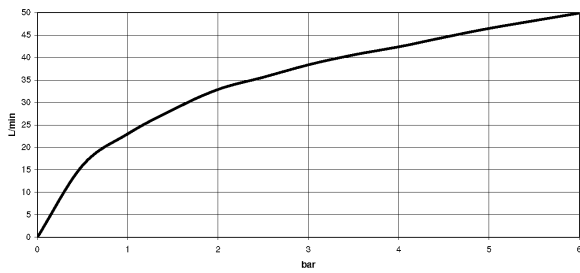

Waschtisch - LULU
Eckventil Serienneutral - platin matt
Artikelnummer: 22 901 979-06

Durchflussdiagramm