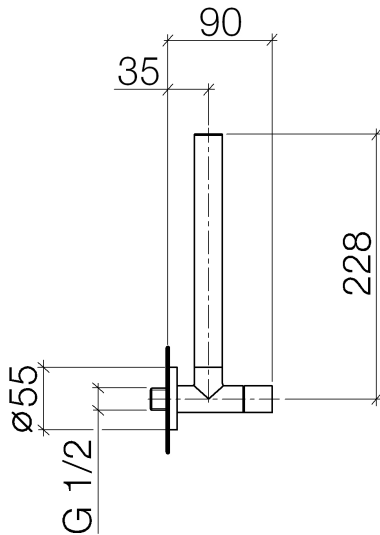

Waschtisch - LULU  
Eckventil Serienneutral - platin matt  
Artikelnummer: 22 901 979-06

- Rosette Ø 55 mm
- Schlauchabdeckung 200 mm, ablängbar

platin matt

Maßzeichnung

Alle Angaben in mm / inch = mm x 0,0394

Waschtisch - LULU  
Eckventil Serienneutral - platin matt  
Artikelnummer: 22 901 979-06

## Durchflussdiagramm

Waschtisch - LULU  
Eckventil Serienneutral - platin matt  
Artikelnummer: 22 901 979-06

Weitere Oberflächenvarianten

chrom  
22 901 979-00

platin  
22 901 979-08

messing  
22 901 979-09