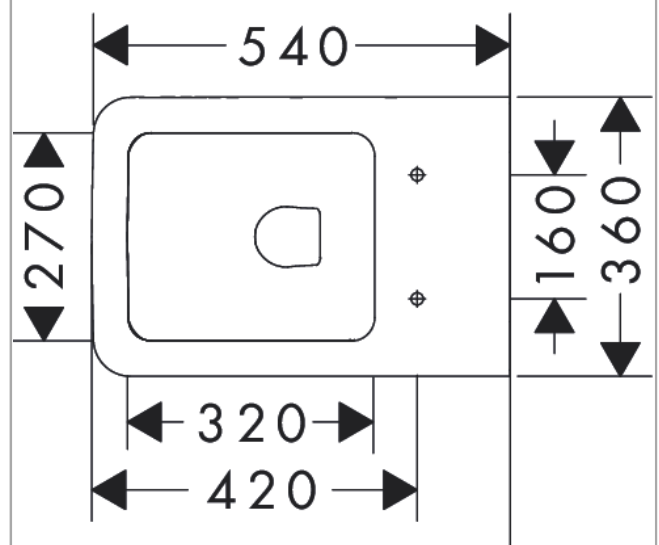

EluPura Original Q
Wand WC 540 AquaChannel Flush, SmartClean
 Oberfläche: **Weiss** Artikelnummer: **61181450**

Beschreibung

Merkmale

- Material: Keramik
- SmartClean: schmutzabweisende Glasur
- Made to fit NoiseReduction: Schallschutzmatte nach Maß inkludiert
- Glanzgrad Keramik: glänzend
- AquaChannel Flush: Effektive Spülung mittels Wasserstrahlen
- Spülvolumen: 4.5 l, 5 l, 6 l
- EcoSmart: wassersparende Toilette (geeigneter Spülkasten erforderlich)
- Spülform: Tiefspüler
- spülrandlos
- verdeckte Befestigung
- Achsabstand Toilettensitzbefestigung: 160 mm
- Mittenabstand Wandbefestigung: 180 mm
- Einbauart: bodenstehend

Artikeldetails

Preis exkl. MwSt.

395.00 CHF

Technologie

Produktabbildung

Maßzeichnung

EluPura Original Q
 Wand WC 540 AquaChannel Flush, SmartClean
 Oberfläche: Weiss Artikelnummer: 61181450

Einbaubeispiel