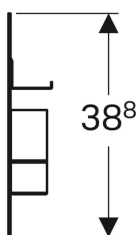

Geberit Magnettafel mit Stauboxen

Beispielbild

Eigenschaften

- Stauboxen in unterschiedlichen Grössen
- Stauboxen mit Magnetbefestigung

Technische Daten

Werkstoff

Stahl

Lieferumfang

- Magnettafel

- Stauboxen

Art.-Nr.	Farbe / Oberfläche	VE1
500.649.JL.1	Magnettafel: sand-grau / pulverbeschichtet matt Ablagemagnete: lava / pulverbeschichtet matt	
500.649.01.1	Magnettafel: weiß / pulverbeschichtet matt Ablagemagnete: lava / pulverbeschichtet matt	
500.649.JK.1	Magnettafel: lava / pulverbeschichtet matt Ablagemagnete: lava / pulverbeschichtet matt	
500.649.16.7	Magnettafel: schwarz / pulverbeschichtet matt Ablagemagnete: lava / pulverbeschichtet matt	
500.649.01.2	Magnettafel: weiß / pulverbeschichtet matt Ablagemagnete: lava / pulverbeschichtet matt	1 St.
500.649.JL.2	Magnettafel: sand-grau / pulverbeschichtet matt Ablagemagnete: lava / pulverbeschichtet matt	1 St.
500.649.JK.2	Magnettafel: lava / pulverbeschichtet matt Ablagemagnete: lava / pulverbeschichtet matt	1 St.
500.649.16.1	Magnettafel: schwarz / pulverbeschichtet matt Ablagemagnete: lava / pulverbeschichtet matt	1 St.