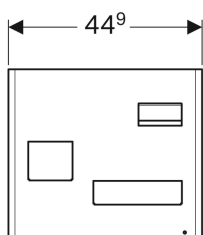

Geberit Magnettafel mit Stauboxen

Beispielbild

Eigenschaften

- Stauboxen in unterschiedlichen Grössen
- Stauboxen mit Magnetbefestigung

Technische Daten

Werkstoff

Stahl

Lieferumfang

- Magnettafel

- Stauboxen

Art.-Nr.	Farbe / Oberfläche	VE1
500.649.JL.1	Magnettafel: sand-grau / pulverbeschichtet matt Ablagemagnete: lava / pulverbeschichtet matt	
500.649.01.1	Magnettafel: weiß / pulverbeschichtet matt Ablagemagnete: lava / pulverbeschichtet matt	
500.649.JK.1	Magnettafel: lava / pulverbeschichtet matt Ablagemagnete: lava / pulverbeschichtet matt	
500.649.16.7	Magnettafel: schwarz / pulverbeschichtet matt Ablagemagnete: lava / pulverbeschichtet matt	
500.649.01.2	Magnettafel: weiß / pulverbeschichtet matt Ablagemagnete: lava / pulverbeschichtet matt	1 St.
500.649.JL.2	Magnettafel: sand-grau / pulverbeschichtet matt Ablagemagnete: lava / pulverbeschichtet matt	1 St.
500.649.JK.2	Magnettafel: lava / pulverbeschichtet matt Ablagemagnete: lava / pulverbeschichtet matt	1 St.
500.649.16.1	Magnettafel: schwarz / pulverbeschichtet matt Ablagemagnete: lava / pulverbeschichtet matt	1 St.