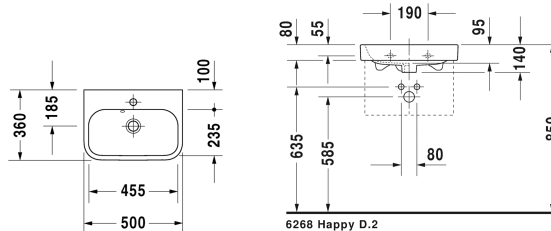

Happy D.2 Handwaschbecken, Möbelhandwaschbecken #
0710500000 / 0710500060

| < 500 mm > |

Handwaschbecken, Möbelhandwaschbecken	Größe	Gewicht	Bestellnummer
mit Überlauf, mit Hahnlochbank, Überlaufclip Chrom inklusive, Unterseite glasiert, 500 mm			
Farben			
00 Weiss			
Variante			
●	500 x 360 mm	10,100 Kilogramm	0710500000
⊗	500 x 360 mm	10,100 Kilogramm	0710500060
Sanitärkeramiken mit der speziellen WonderGliss Oberflächen Ausführung bleiben sauber und gut aussehend für eine lange Zeit. Wenn Sie WonderGliss bestellen fügen Sie bitte eine "1" als elfte Ziffer zur Bestellnummer hinzu.			
Passende Produkte			
Waschtischunterbau wandhängend 2 Türen, für Happy D.2 # 071050 (ungeschliffen), 475 x 350 mm	475 x 350 mm		H26268
Ausschreibungstext			
DURAVIT Happy D.2 Möbel-Handwaschbecken Design by sieger design, mit Überlauf aus Sanitärkeramik mit Hahnlochbank für Waschtischunterbau. Rechteckige Beckenform mit abgerundeten Ecken und feine Radien in unverwechselbarer Form des Buchstaben D. Überlaufclip Chrom inklusive. Abmessungen(BxTxH)500x360x145mm. Weiß. Best.Nr. Montage mit Hahnloch 0710500000. Best.Nr. Montage ohne Hahnloch 0710500060.			

Alle Zeichnungen enthalten alle notwendigen Maße (mm), die den üblichen Toleranzen unterliegen. Exakte Maße können nur am Produkt abgenommen werden.