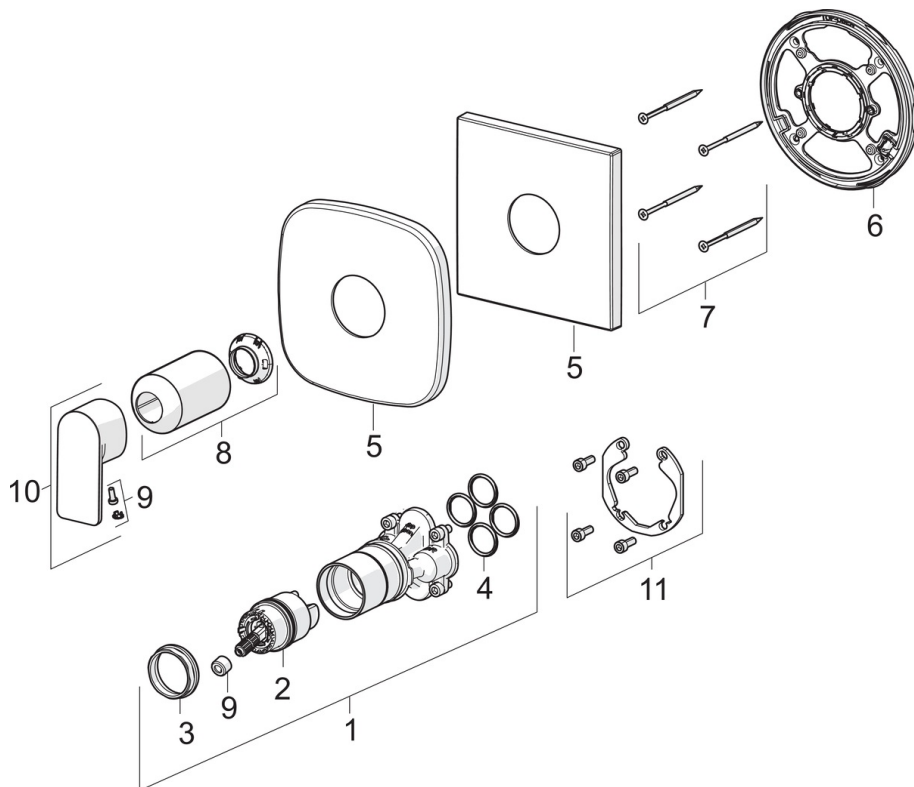

EAN: 4057304015243  
[static.hansa.com/87859073](http://static.hansa.com/87859073)

- Dusche
- Fertigmontageset, Einhebelmischer
- Wandmontage für Unterputz-Einbaukörper
- Chrom
- Einhandbedienhebel/Griff, Hebel mit W+K-Kennzeichnung
- $\phi$  4.0 Steuerpatrone mit keramischen Dichtscheiben zur Wassermengen- und Temperatureinstellung
- Armaturenkörper aus entzinkungsbeständigem Messing (DZR)
- Rosette eckig, BLUECLICK: zur einfachen, schraubenlosen Rosettenbefestigung, BLUETUNE: Ausrichtung nach Einbau +/- 3,5°, Befestigung der Funktionseinheit mit Schrauben, Hülse

### Technische Eigenschaften

Warmwasserversorgung **max. +80°C**  
 Arbeitsdruck **0.5-10 bar**  
 Anschlussgröße **G1/2**  
 Sicherungseinrichtung (EN1717) **EB**  
 Werkstoff **Messing**

### SP87859073

	Name	Art.-Nr.
01	Funktionseinheit	59914510
02	Kartusche, 4.0 Classic	59914129
03	Gegenmutter, M42x1,5, SW 38	59914128
04	O-Ring, 23.47x2.62	59914304
05	Rosette	59914312
06	Deckplatte, 154x154 mm	59914571
07	Befestigungsteil	59914511
08	Schraube, M4.5x80	59912890
09	Abdeckhülse	59914572
10	Dekorkappe	59914573
11	Hebel	1009774V