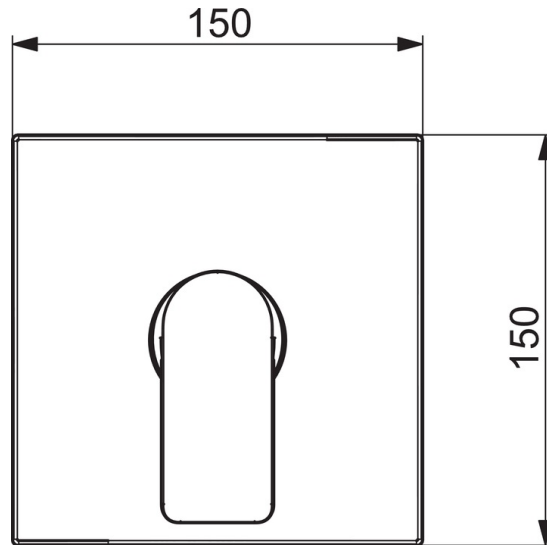

Ersatzteile

SP87859073

	Name	Art.-Nr.
01	Funktionseinheit	59914510
02	Kartusche, 4.0 Classic	59914129
03	Gegenmutter, M42x1,5, SW 38	59914128
04	O-Ring, 23.47x2.62	59914304
05	Rosette	59914312
06	Deckplatte, 154x154 mm	59914571
07	Befestigungsteil	59914511
08	Schraube, M4.5x80	59912890
09	Abdeckhülse	59914572
10	Dekorkappe	59914573
11	Hebel	1009774V