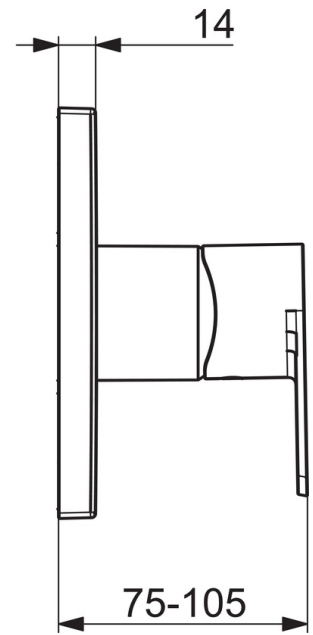

Ersatzteile

SP87859073

	Name	Art.-Nr.
01	Funktionseinheit	59914510
02	Kartusche, 4.0 Classic	59914129
03	Gegenmutter, M42x1,5, SW 38	59914128
04	O-Ring, 23.47x2.62	59914304
05	Rosette	59914312
06	Deckplatte, 154x154 mm	59914571
07	Befestigungsteil	59914511
08	Schraube, M4.5x80	59912890
09	Abdeckhülse	59914572
10	Dekorkappe	59914573
11	Hebel	1009774V