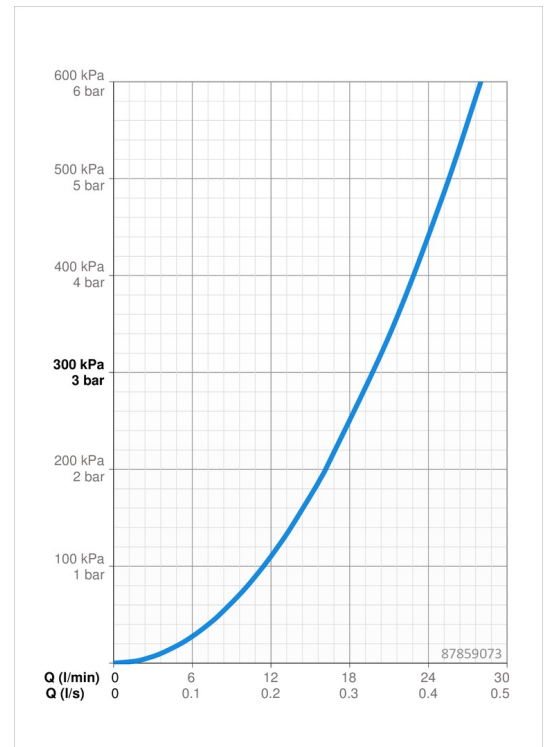

EAN: 4057304015243
static.hansa.com/87859073

- Dusche
- Fertigmontageset, Einhebelmischer
- Wandmontage für Unterputz-Einbaukörper
- Chrom
- Einhandbedienhebel/Griff, Hebel mit W+K-Kennzeichnung
- ϕ 4.0 Steuerpatrone mit keramischen Dichtscheiben zur Wassermengen- und Temperatureinstellung
- Armaturenkörper aus entzinkungsbeständigem Messing (DZR)
- Rosette eckig, BLUECLICK: zur einfachen, schraubenlosen Rosettenbefestigung, BLUETUNE: Ausrichtung nach Einbau +/- 3,5°, Befestigung der Funktionseinheit mit Schrauben, Hülse

Technische Daten

Durchflusseigenschaften

Durchfluss bei 3 bar **19.8 l/min**

Technische Eigenschaften

Warmwasserversorgung **max. +80°C**
Arbeitsdruck **0.5-10 bar**
Anschlussgröße **G1/2**
Sicherungseinrichtung (EN1717) **EB**
Werkstoff **Messing**

Vorschriften

EN Standard **EN 817**
Geräuschklasse **I (ISO 3822)**

Zulassungen und Deklarationen

ABP **PA-IX 29257/IB**