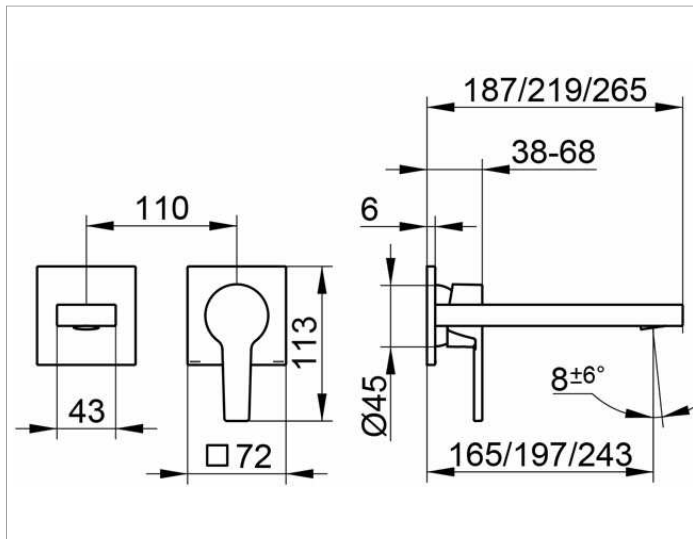

Edition 11

51116010200 Einhebel-Waschtischmischer

PRODUKT

ZEICHNUNG

PRODUKTBESCHREIBUNG

für UP Montage, DN 15,
Mischwasserkartusche mit keramischen Dichtscheiben
und Temperaturbegrenzung
Luftsprudler SLIM SSR M 24x1, Strahlwinkel verstellbar,
Durchflussbegrenzung auf 7,6 l/min.
passend für Grundkörper Art.-Nr. 59916 000070

OBERFLÄCHE

verchromt

ABMESSUNG

Ausladung 219 mm

AUSSCHREIBUNGSTEXT

KEUCO EDITION 11 Einhebel-Waschtischmischer 51116010200
hochglanzverchromter Einhebel-Waschtischmischer
in geradlinigem Design und klarer, geometrischer Formensprache,
für Unterputz Montage,
hochwertige Mischwasserkartusche mit keramischen Dichtscheiben und
Temperaturbegrenzung
Luftsprudler SLIM SSR M 24x1, Strahlwinkel verstellbar +/- 6°,
Höhe 110 mm, Breite 176 mm, Gesamtausladung 219 mm
Durchflussbegrenzung auf 7,6 l/min.

Hinweis:

passender für Grundkörper Art.-Nr. 59916000070