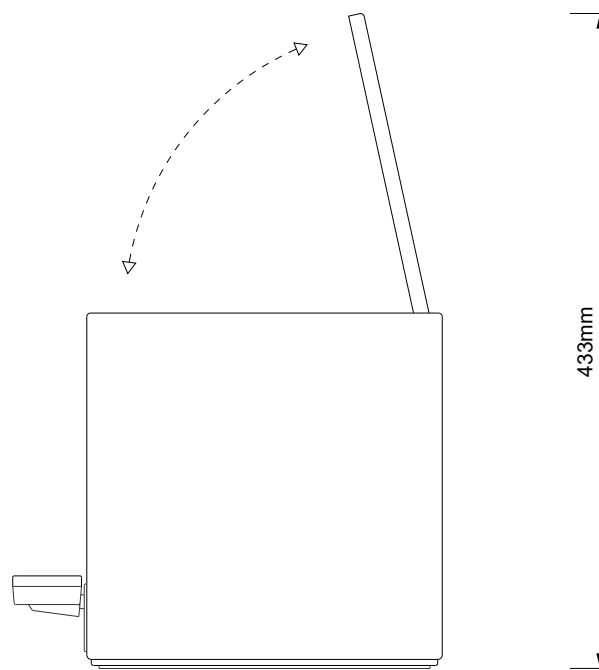

DECOR WALTHER®

Since 1973

TE 50 MINI

MASSZEICHNUNG
DIMENSIONAL DRAWING
DESSIN DIMENSIONNEL
DISEGNO DIMENSIONALE

20 September 2022 / FG
M 1:5

Alle Angaben ohne Gewähr.
Maß und Modelländerungen vorbehalten.
All information without engagement.
Measurement and changes conditionally.
Toutes les données sans garantie.
Les dimensions et les modèles peuvent
être modifiés sans préavis.
Tutti i dati senza garanzia. Le dimensioni
e i modelli sono soggetti a modifiche
senza preavviso.