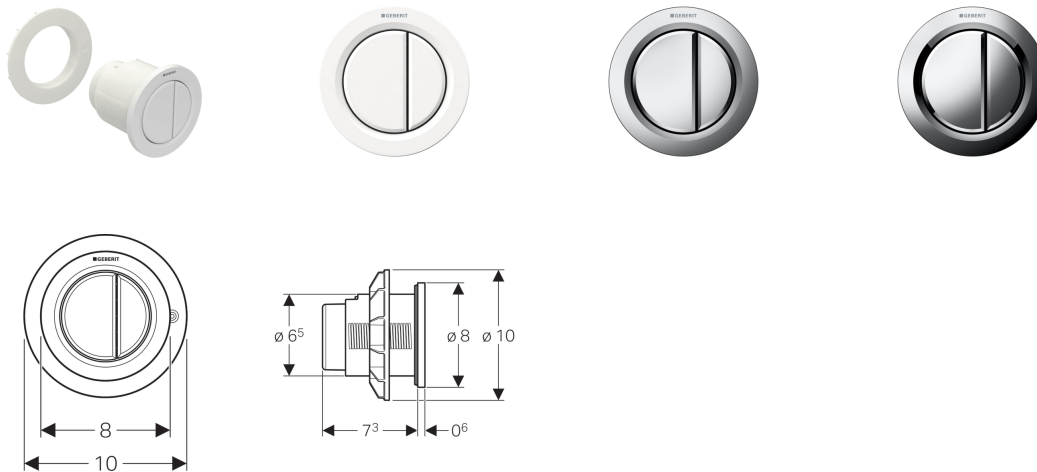

# Geberit Fernbetätigung Typ 01, pneumatisch, für 2-Mengen-Spülung, Möbeldrucker

## Verwendungszwecke

- Für Badmöbel
- Für Geberit Delta UP-Spülkästen 12 cm
- Für Geberit Sigma UP-Spülkästen 12 cm
- Für Geberit Omega UP-Spülkästen 12 cm
- Für Geberit Kappa UP-Spülkästen 15 cm
- Für Geberit AP-Spülkästen AP140

## Eigenschaften

- Bauform rund

- Mit Geberit Betätigungsplatten für 1-Mengen-Spülung und Spül-Stopp-Spülung oder Geberit Abdeckplatte kombinierbar

## Lieferumfang

- Drücker
- Heber pneumatisch
- Pneumatikschlauch Länge 2 m
- Befestigungsmaterial

Art.-Nr.	Oberfläche / Farbe	Werkstoff	VE1	VE2
116.050.11.1	weiß-alpin	Kunststoff	1 St.	10 St.
116.050.21.1	hochglanz-verchromt	Kunststoff	1 St.	10 St.
116.050.46.1	mattverchromt	Kunststoff	1 St.	10 St.