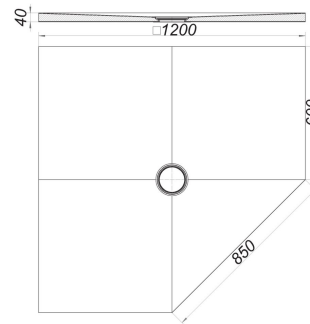

23. August 2021

Duschelement CeraBoard Fünfeck, 40 x 1200 x 1200 mm

Artikel Nr. **513731**
GTIN/EAN: 4001636513731
Rabattgruppe: 5

wasserdichte Duschelemente zur direkten bodengleichen Verfließung, mit zentraler Ablaufstelle

Material:

Kern aus extrudiertem Polystyrol-Hartschaum, beidseitig mit Glasfasergewebe armiert, mit kunststoffvergütetem Mörtel beschichtet und abgesandet