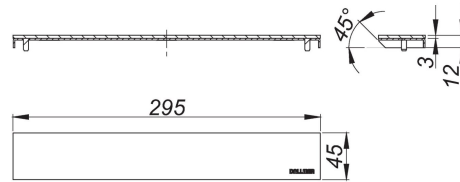

23. August 2021

Abdeckung CeraWall Individual Design messing matt

Artikel Nr. **537058**
GTIN/EAN: 4001636537058
Rabattgruppe: 11

Abdeckung zu Duschrinnen CeraWall Individual.

Material:
Edelstahl 1.4301, farbig PVD beschichtet messing matt

universell einsetzbares Edelstahldesign, wird nicht befließt.

Bestellhinweis CeraWall Individual:
Bitte Ablaufgehäuse CeraFlex, DallFlex oder Duschelement DallFlex Wall + Duschrinne CeraWall Individual + Abdeckung CeraWall Individual bestellen!