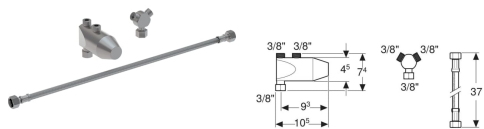

Geberit Bambini Minithermostat für Waschtischarmatur

Beispielbild

Verwendungszwecke

- Für Waschtischarmaturen Bambini
- Zum Einstellen und Begrenzen der Warmwassertemperatur
- Zum Verhindern von Verbrühungen bei Ausfall der Kaltwasserversorgung
- Zur Montage auf Eckventile 3/8"

Eigenschaften

- Armaturengruppe I nach DIN 4109
- Verbrühschutz durch thermisches Dehnstoffelement nach EN 1111

Lieferumfang

- Y-Stück
- Panzerschlauch 3/8"

- Maximale Wassertemperatur am Auslauf an Thermostatkartusche einstellbar