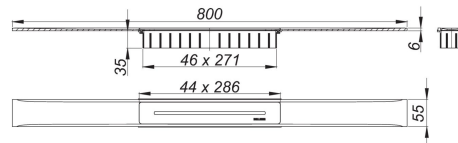

23. August 2021

Duschrinne CeraFloor Select rotgold matt, 800 mm

Artikel Nr. **538307**
 GTIN/EAN: 4001636538307
 Rabattgruppe: 11

zum Einbau mit Ablaufgehäusen CeraFlex, CeraFlex Plan, CeraFlex senkrecht, DallFlex, DallFlex Plan, DallFlex senkrecht und Duschelementen DallFlex Floor, DallFlex Floor Plan, DallFlex Wall, DallFlex Wall Plan.

Ablaufschiene mit mehrseitigem Präzisionsgefälle, flächenbündig in der Duschfläche installiert, geeignet für Bodenbeläge von 10 – 32 mm und Wandbeläge von 12 – 24 mm (inkl. Kleberbett), Länge millimetergenau anpassbar.

AUSFÜHRUNG

- Abdeckung
- Montagezubehör und Positionierhilfen
- Bauschutzabdeckung

MATERIAL

Edelstahl 1.4301, massiv 6 mm, Belastungsklasse K 3 (300 kg), farbig PVD beschichtet rotgold matt

Bestellhinweis CeraFloor Select: