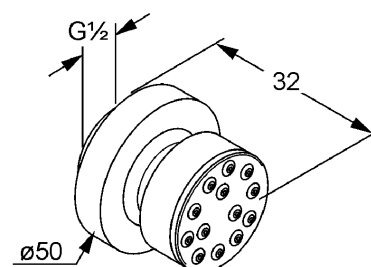

Produkt: KLUDI FIZZ 1 S Seitenbrause DN 15

Artikel-Nr.: 6708305-00

Artikeltext

Seitenbrause DN 15
 Wandmontage
 Durchflussklasse Z
 schwenkbar
 mit Normalstrahl
 mit Kugelgelenk und Rosette
 Geräuschklasse I

Oberfläche:
 05 chrom

Produktabbildung

Standardleistungstext

Festmontierter Brausekopf, Hersteller Typ KLUDI GmbH & Co KG
 KLUDI FIZZ 1 S Seitenbrause Art. Nr. 6708305-00, DN 15, aus Messing/Kunststoff
 verchromt, als Seitenbrause, Ausführung wie folgt: Seitenbrause mit Normalstrahl, mit
 verstellbarem Strahlneigungswinkel in 25 °, Ausladung in mm 32, mit Kugelgelenk
 und Wandabschlussrosette / Durchmesser in mm Ø 50, Geräuschverhalten DIN 4109
 Gruppe I, für geschlossene Trinkwassererwärmer, Anschlussgewinde AG 1/2 (Außen-
 gewinde), PN 5,

Maßzeichnung

Durchflussdiagramm