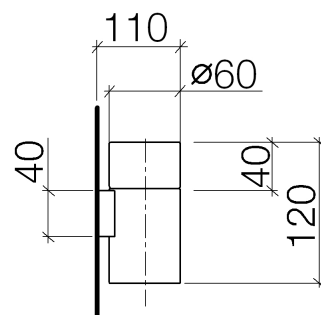

### Produktspezifikationen

- Glas aus Kristallglas, transparent
- $\varnothing$  60 mm
- Höhe 120 mm
- Ausladung 110 mm

### Oberflächen

- |               |             |
|---------------|-------------|
| • chrom       | 83400979-00 |
| • platin matt | 83400979-06 |

**Explosionszeichnung**

**Bestellmenge**

<b>Nr.</b>	<b>Artikelnummer</b>	<b>Benennung</b>	<b>Verbaumenge</b>
1	08900000884	Glas	1
2	081797569ff	Halter	1
3	09303011790	Schraube	1
4	0530310250090	Befestigungssatz	1
5	081010530ff	Halter	1