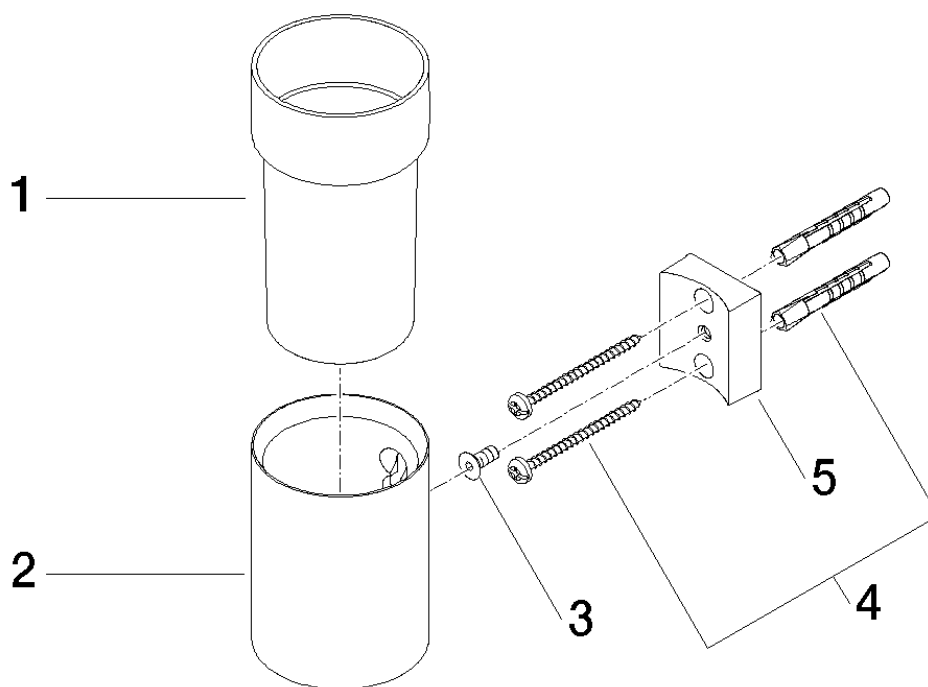

### Produktspezifikationen

- Glas aus Kristallglas, transparent
- $\varnothing$  60 mm
- Höhe 120 mm
- Ausladung 110 mm

### Oberflächen

- |               |             |
|---------------|-------------|
| • chrom       | 83400979-00 |
| • platin matt | 83400979-06 |

**Explosionszeichnung**

**Bestellmenge**

<b>Nr.</b>	<b>Artikelnummer</b>	<b>Benennung</b>	<b>Verbaumenge</b>
1	08900000884	Glas	1
2	081797569ff	Halter	1
3	09303011790	Schraube	1
4	0530310250090	Befestigungssatz	1
5	081010530ff	Halter	1