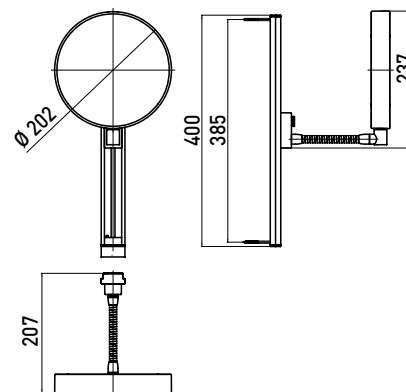

PRODUKTINFORMATION

Rasier- und Kosmetikspiegel chrom

Art.-Nr.1095 001 15

beidseitig verspiegelt: Vergrößerung: 3- und 7-fach, rund, unbeleuchtet, am Flexarm, Gleitschiene zur Höhenverstellung