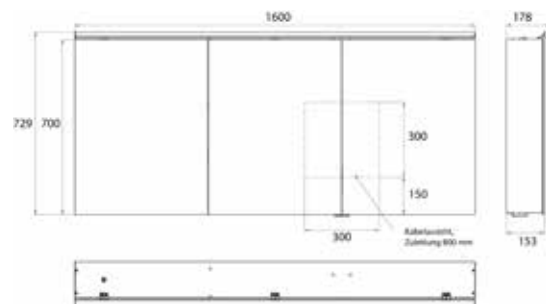

## PRODUKTINFORMATION

Lichtspiegelschrank Pure 2 Classic (LED), 1600 mm, IP 20, 34 W, 2.700-6.500 K aluminium

Art.-Nr.9797 055 07

Aufputzmodell, 6 stufenlos einstellbare Ablagen, 3 Türen, 2 Steckdosen, Höhe: 729 mm, mit LED-Aufsatzleuchte (Waschtischbeleuchtung, Oberlicht separat abschaltbar)