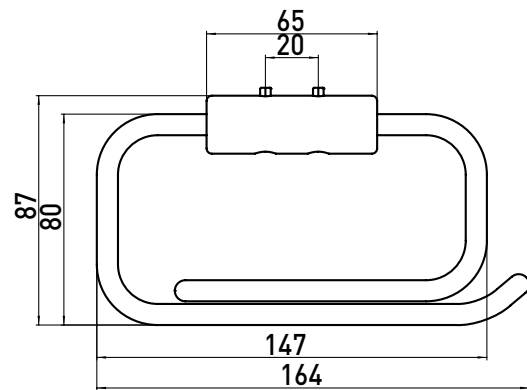

PRODUKTINFORMATION

Papierhalter für Stützgriffe chrom

Art.-Nr.3500 001 03