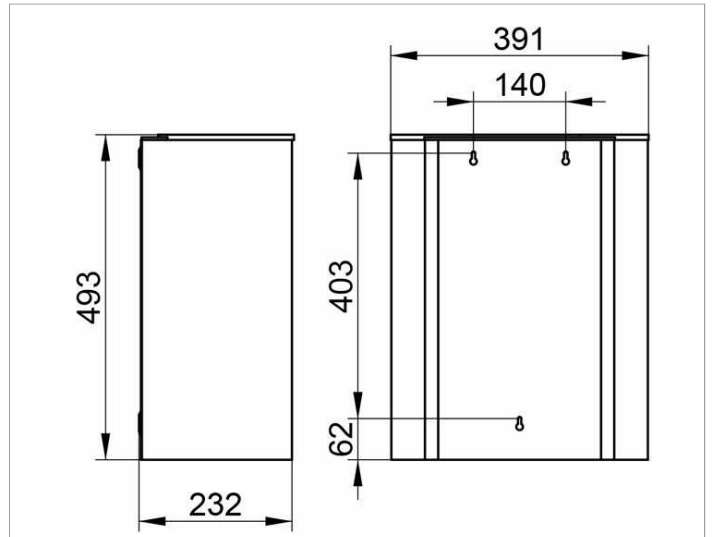

Plan
14988010000 Abfallsammler

PRODUKT

ZEICHNUNG

PRODUKTBESCHREIBUNG

wandhängend
Fassungsvermögen: 30 l

OBERFLÄCHE

Chrom-finish (Edelstahl poliert)

AUSSCHREIBUNGSTEXT

KEUCO PLAN Abfallsammler 14988010000
Abfallsammler in Chrom-finish (Edelstahl poliert)
zur Wandmontage, 30l Fassungsvermögen
Höhe 493 mm, Breite 391 mm, Ausladung 235 mm
Der Abfallsammler wird verdeckt angebracht
Lieferung inkl. korrosionsfreiem Befestigungsmaterial