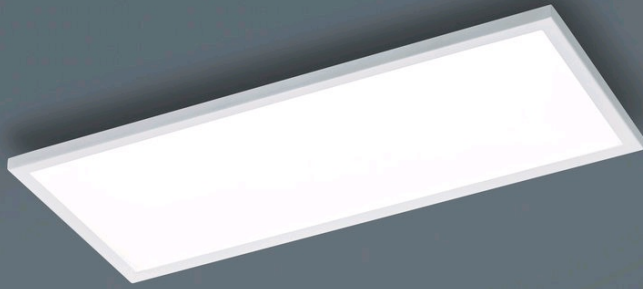

RACK

Typ	Deckenleuchte
Artikel Nr.	15/2254.07
GTIN (EAN)	4022671115100

Beschreibung

RACK, Deckenleuchte, mattweiß, LED nicht austauschbar, direkt, IP20

Material und Maße

Farbe	mattweiß
Werkstoff	Aluminium + Acryldiffusor satiniert
Maße	L 600 mm x B 250 mm x H 35 mm
Gewicht	3,4 kg

Licht- und Elektrotechnik

Leuchtmittel	LED nicht austauschbar
Steuerung	dimmbar Phasenan/abschnitt
Casambi	Optional mit CASAMBI Steuerung erhältlich
Systemleistung	22 W
Netto	1.730 lm (Leuchte/netto)
Brutto	2.460 lm (LED- Modul/brutto)
Lichtfarbe	2.900 K - 2.900 K
CRI	90-100
Lichtaustritt	direkt
Schutzart	IP20
Schutzklasse	1
Produktart gemäß EU 2019/2015 und EU 2019/2020	umgebendes Produkt
Energieeffizienzklasse der eingebauten Lichtquelle(n)	F