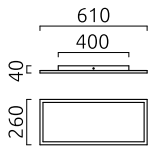

RACK

Typ	Deckenleuchte
Artikel Nr.	15/2254.07
GTIN (EAN)	4022671115100

Beschreibung

RACK, Deckenleuchte, mattweiß, LED nicht austauschbar, direkt, IP20

Material und Maße

Farbe	mattweiß
Werkstoff	Aluminium + Acryldiffusor satiniert
Maße	L 600 mm x B 250 mm x H 35 mm
Gewicht	3,4 kg

Licht- und Elektrotechnik

Leuchtmittel	LED nicht austauschbar
Steuerung	dimmbar Phasenan/abschnitt
Casambi	Optional mit CASAMBI Steuerung erhältlich
Systemleistung	22 W
Netto	1.730 lm (Leuchte/netto)
Brutto	2.460 lm (LED- Modul/brutto)
Lichtfarbe	2.900 K - 2.900 K
CRI	90-100
Lichtaustritt	direkt
Schutzart	IP20
Schutzklasse	1
Produktart gemäß EU 2019/2015 und EU 2019/2020	umgebendes Produkt
Energieeffizienzklasse der eingebauten Lichtquelle(n)	F