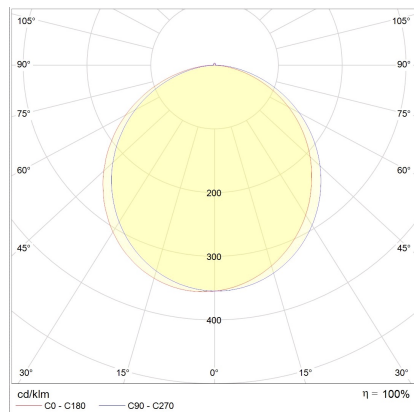

RACK

Typ	Deckenleuchte
Artikel Nr.	15/2254.07
GTIN (EAN)	4022671115100

Beschreibung

RACK, Deckenleuchte, mattweiß, LED nicht austauschbar, direkt, IP20

Material und Maße

Farbe	mattweiß
Werkstoff	Aluminium + Acryldiffusor satiniert
Maße	L 600 mm x B 250 mm x H 35 mm
Gewicht	3,4 kg

Licht- und Elektrotechnik

Leuchtmittel	LED nicht austauschbar
Steuerung	dimmbar Phasenan/abschnitt
Casambi	Optional mit CASAMBI Steuerung erhältlich
Systemleistung	22 W
Netto	1.730 lm (Leuchte/netto)
Brutto	2.460 lm (LED- Modul/brutto)
Lichtfarbe	2.900 K - 2.900 K
CRI	90-100
Lichtaustritt	direkt
Schutzart	IP20
Schutzklasse	1
Produktart gemäß EU 2019/2015 und EU 2019/2020	umgebendes Produkt
Energieeffizienzklasse der eingebauten Lichtquelle(n)	F