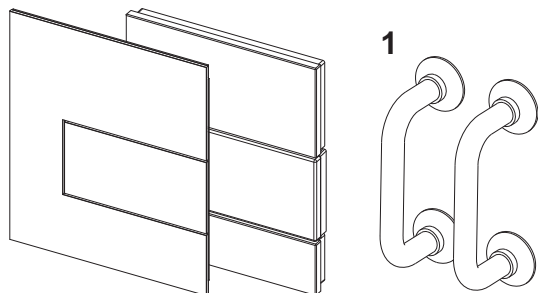

TECE-Datenblatt

Ersatzteile:

1. **1** 9820180 Bügelgriffe mit Haftsaugern, für TECEloop Einbauset
   2 9820031 Druckspülerkartusche