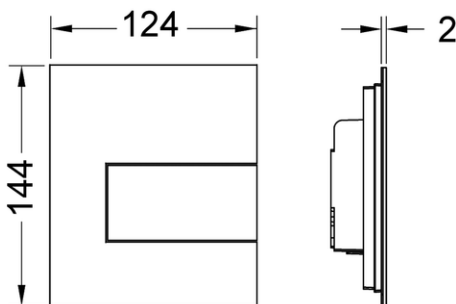

TECE-Datenblatt

TECEsquare Urinal-Betätigungsplatte Metall inkl. Kartusche

Artikelnummer: 9242810

Farbe: Edelstahl gebürstet (mit Anti-Fingerprint)

Ausstellungsmuster: Ja

LE 1: 1 St.

LE 2: 10 St.

Beschreibung:

Feinmontage-Set zum TECE-Druckspülergehäuse;
Druckspüler Klasse 1,5 und 4 (DIN EN 12541);
Spülmenge verstellbar 1, 2 oder 4 Liter;
einsetzbar ab Mindestfließdruck 0,5 bar.

Bestehend aus:

- Druckspülerkartusche mit automatischer Düsenreinigungsnadel
 - besonders flache Metallbetätigung, Aufbauhöhe 2 mm
 - Betätigungsstange und Befestigungsmaterial
- Abmessungen (B x H x T): 124 x 144 x 2 mm

Vertriebsdaten:

Kurztext 1: TECEsquare Urinal-Betätigungsplatte
Kurztext 2: m. Kart. Metall, Edelstahl gebürstet
Warengruppe: 904
Produktgruppe: 2009040070
Rabattgruppe: 3

Maßzeichnungen:

TECE-Datenblatt