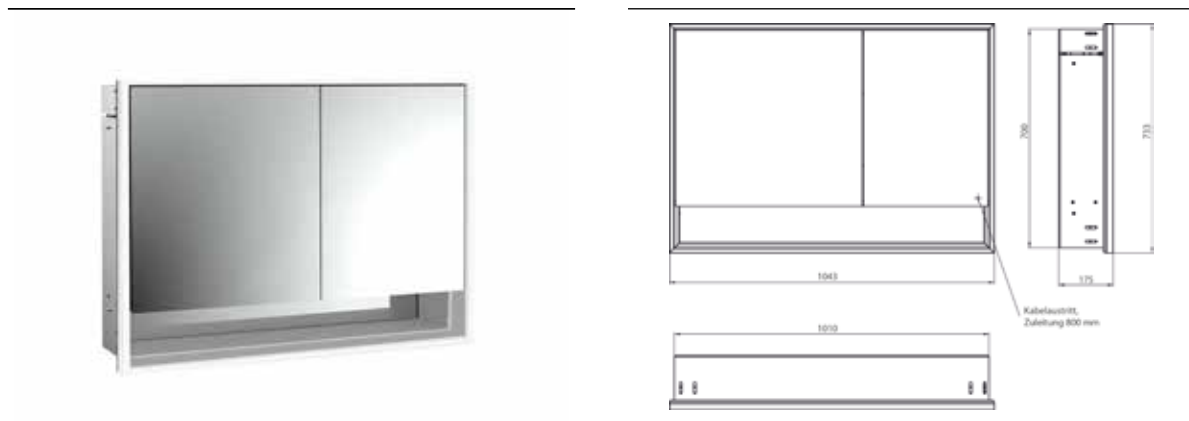

PRODUKTINFORMATION

Lichtspiegelschrank loft mit Unterfach, 1.000 mm, 2 Türen, Unterputzmodell, IP 20. aluminium/spiegel

Art.-Nr.9798 052 17

Umlaufende LED-Beleuchtung, verspiegelte Rückwand, 2 stufenlos einstellbare Ablagen, 2 Türen (breite Tür links), 2 Steckdosen, Lichtsteuerung über 3 kapazitive von außen bedienbare Touch-Bedienfelder (An/Aus, Helligkeit und Lichtfarbe - kalt/warm - stufenlos einstellbar), Kabeldurchlass nach außen bei geschlossenen Spiegeltüren. Offenes Unterfach (Höhe: 122 mm) über die komplette Breite mit verspiegelter Rückwand. Höhe: 733 mm