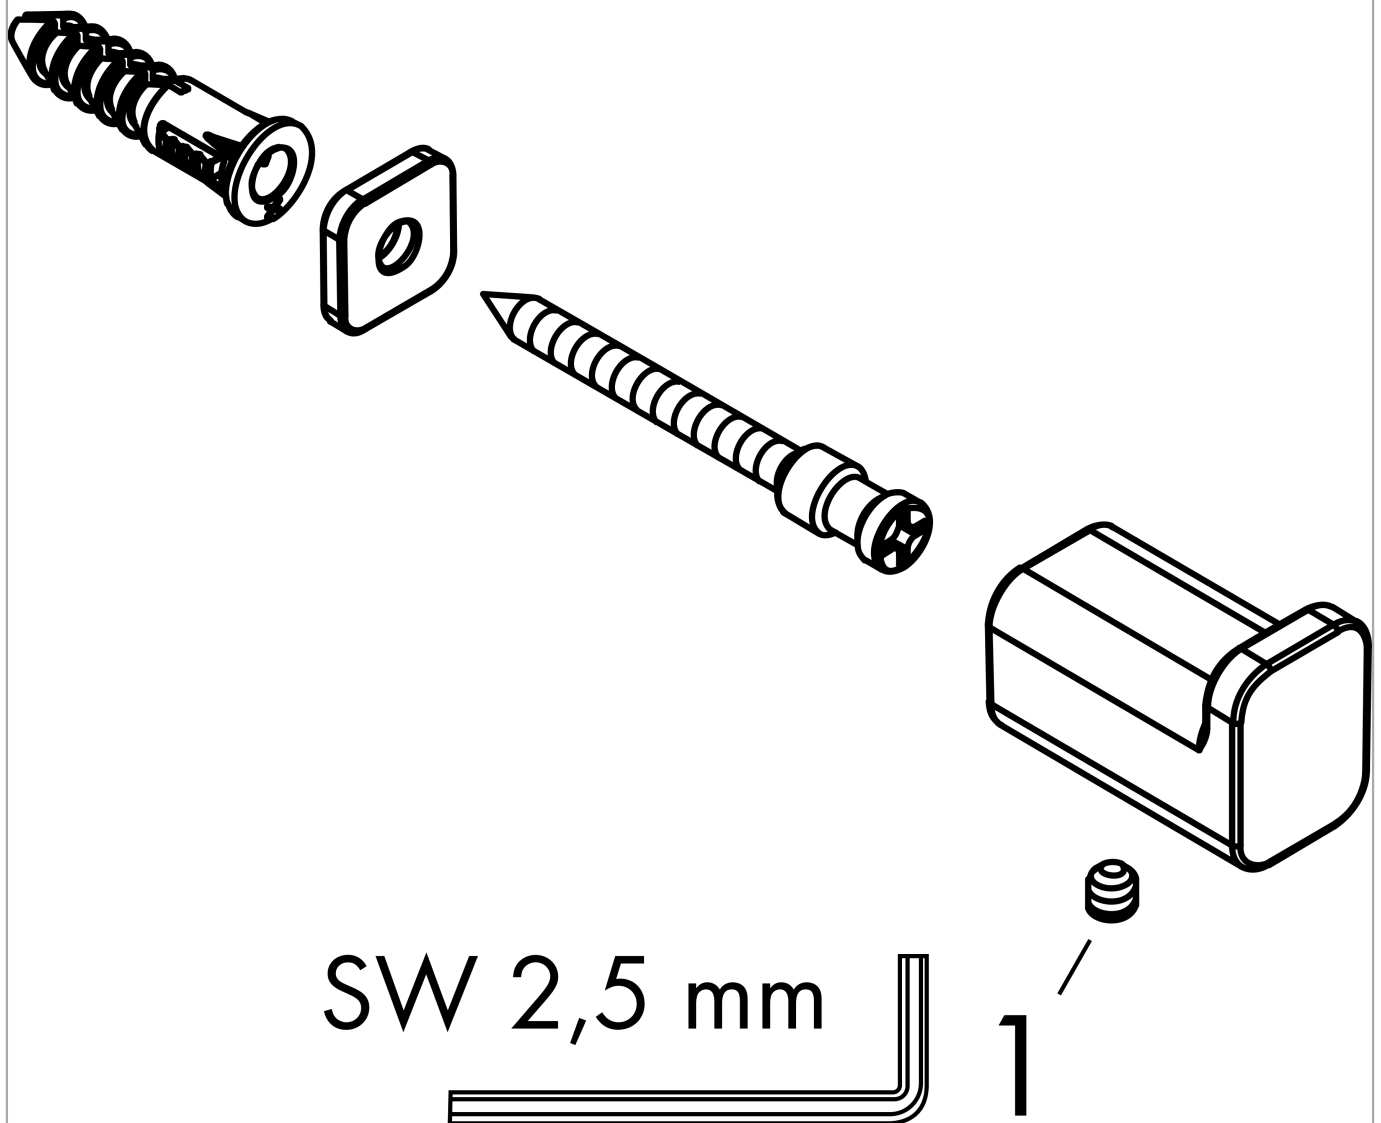

**AddStoris  
Handtuchhaken**

Oberfläche: **Chrom** Artikelnummer: **41742000**

**Beschreibung**

**Merkmale**

- Wandmontage
- Material: Metall
- mit Befestigungsmaterial
- verdeckte Befestigung
- Durchmesser Bohrloch: 6 mm

**Designpreise**

reddot winner 2021

**Produktabbildung**

**Maßzeichnung**

AddStoris  
 Handtuchhaken  
 Oberfläche: Chrom Artikelnummer: 41742000

Explosionszeichnung

Baujahr: >04/21

**AddStoris**  
**Handtuchhaken**  
 Oberfläche: **Chrom** Artikelnummer: **41742000**

**Ersatzteilliste**

Baujahr: >04/21

Pos.	Beschreibung	Artikelnummer	PG	VE
1	Madenschraube M5x6	94810000	2	1