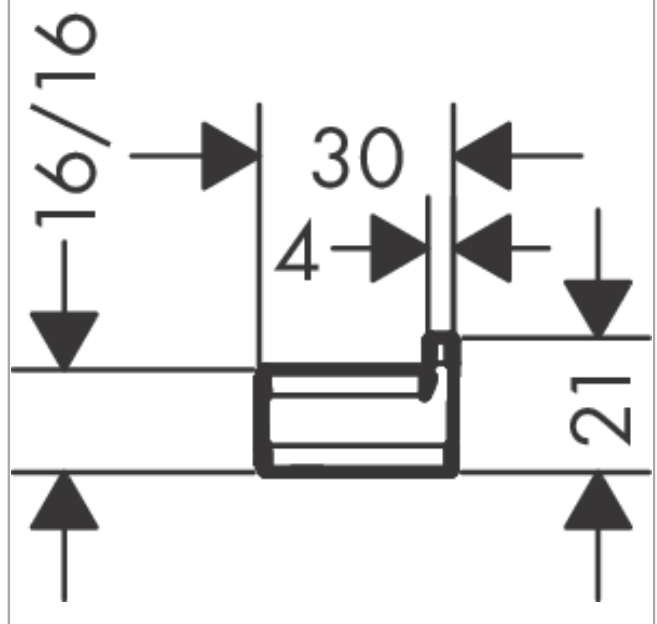

**AddStoris  
Handtuchhaken**

Oberfläche: **Chrom** Artikelnummer: **41742000**

**Beschreibung**

**Merkmale**

- Wandmontage
- Material: Metall
- mit Befestigungsmaterial
- verdeckte Befestigung
- Durchmesser Bohrloch: 6 mm

**Designpreise**

reddot winner 2021

**Produktabbildung**

**Maßzeichnung**

AddStoris  
 Handtuchhaken  
 Oberfläche: Chrom Artikelnummer: 41742000

Explosionszeichnung

Baujahr: >04/21

**AddStoris**  
**Handtuchhaken**  
 Oberfläche: **Chrom** Artikelnummer: **41742000**

**Ersatzteilliste**

Baujahr: >04/21

Pos.	Beschreibung	Artikelnummer	PG	VE
1	Madenschraube M5x6	94810000	2	1