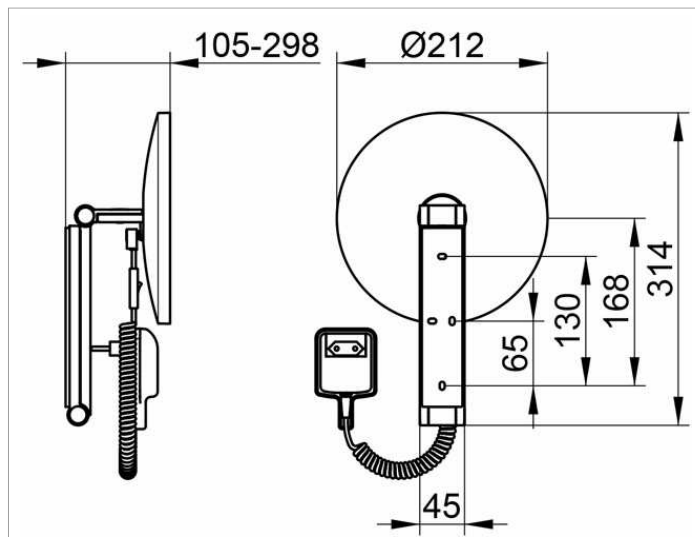

Kosmetikspiegel

17612019001 Kosmetikspiegel

PRODUKT

ZEICHNUNG

PRODUKTBESCHREIBUNG

beleuchtet, 1 Lichtfarbe 6500 Kelvin (Tageslicht),
Kabelschalter, Spiralkabel (Blocklänge 400 mm),
an dreidimensional verstellbarem Schwenkarm,
Spiegel einseitig, Vergrößerungsfaktor x 5

Bedienung:
Kabelschalter

Stromversorgung:
Netzanschluß über Steckernetzteil,
12 V Steckernetzteil, Eingangsbereich 100-240 V,
Verbrauch im Standby: < 0,3 Watt

Beleuchtung:
LED 4,5 Watt (Lebensdauer > 50.000 Stunden)
EEK: A , 5 kWh/1000h

OBERFLÄCHE

verchromt

ABMESSUNG

mit Steckertrafo

AUSSCHREIBUNGSTEXT

KEUCO iLook_move Kosmetikspiegel, 17612019001
hochwertiger Kosmetikspiegel, rund,
hochglanzverchromt, beleuchtet,
an Schwenkarm aus einem stabilen,
rechteckigen Metallprofil mit verdeckten
Hochleistungsscharnieren,
flächige Wandmontage mit 4 Befestigungspunkten
zur optimalen Lastverteilung,
Dreidimensional verstellbar, Spiegel einseitig konkav,
Vergrößerungsfaktor x 5,
Stromversorgung über Steckertransformator (100-240V)
und weißem, glänzenden Spiralkabel, 400 mm,
und einem Kabelschalter,
Beleuchtung: 1 x 4,5 Watt LED (wartungsfrei),
Verbrauch im Standby: < 0,5 Watt,
1 Lichtfarbe: 6500 Kelvin (Tageslicht),
Höhe der Wandbefestigung 180 mm, Breite ca. 45 mm,
maximale Höhe ca. 500 mm,
Außendurchmesser 212 mm, maximale Ausladung ca. 300 mm,
der Kosmetikspiegel wird verdeckt angebracht,
Lieferung inkl. korrosionsfreiem Befestigungsmaterial